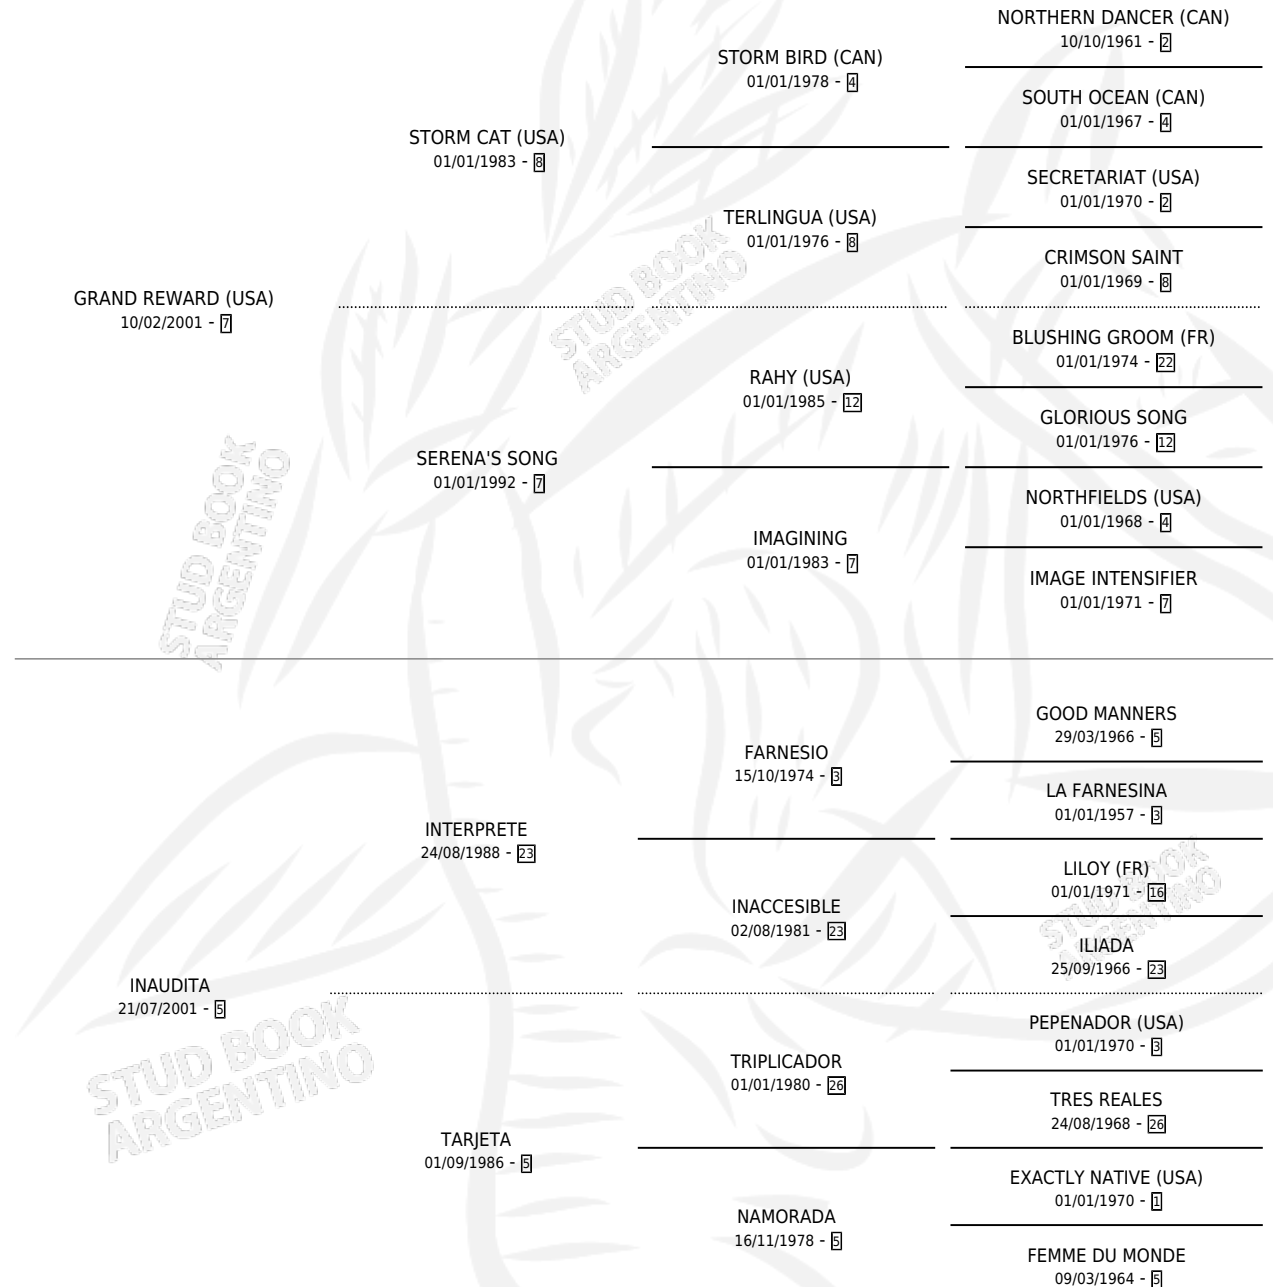

GRAND CANARIA

por **GRAND REWARD (USA)** y **INAUDITA** por **INTERPRETE**

Argentina · Hembra · Zaino · SP · 20/10/2012
Familia 5-c · Volumen 41

ESTADO

TIPIFICACIÓN SANGUÍNEA	X
TIPIFICACIÓN POR ADN	✓
PASAPORTE	✓
IDENTIFICACIÓN POR MICROCHIP	✓
REPRODUCTOR	✓

Lugar de nacimiento: La Quebrada

Criador: Pesciallo Cesar Angel

~

HIJOS

	MACHOS	HEMBRAS
1 NACIERON	1	0
SIN ACTUACIONES		

PEDIGREE