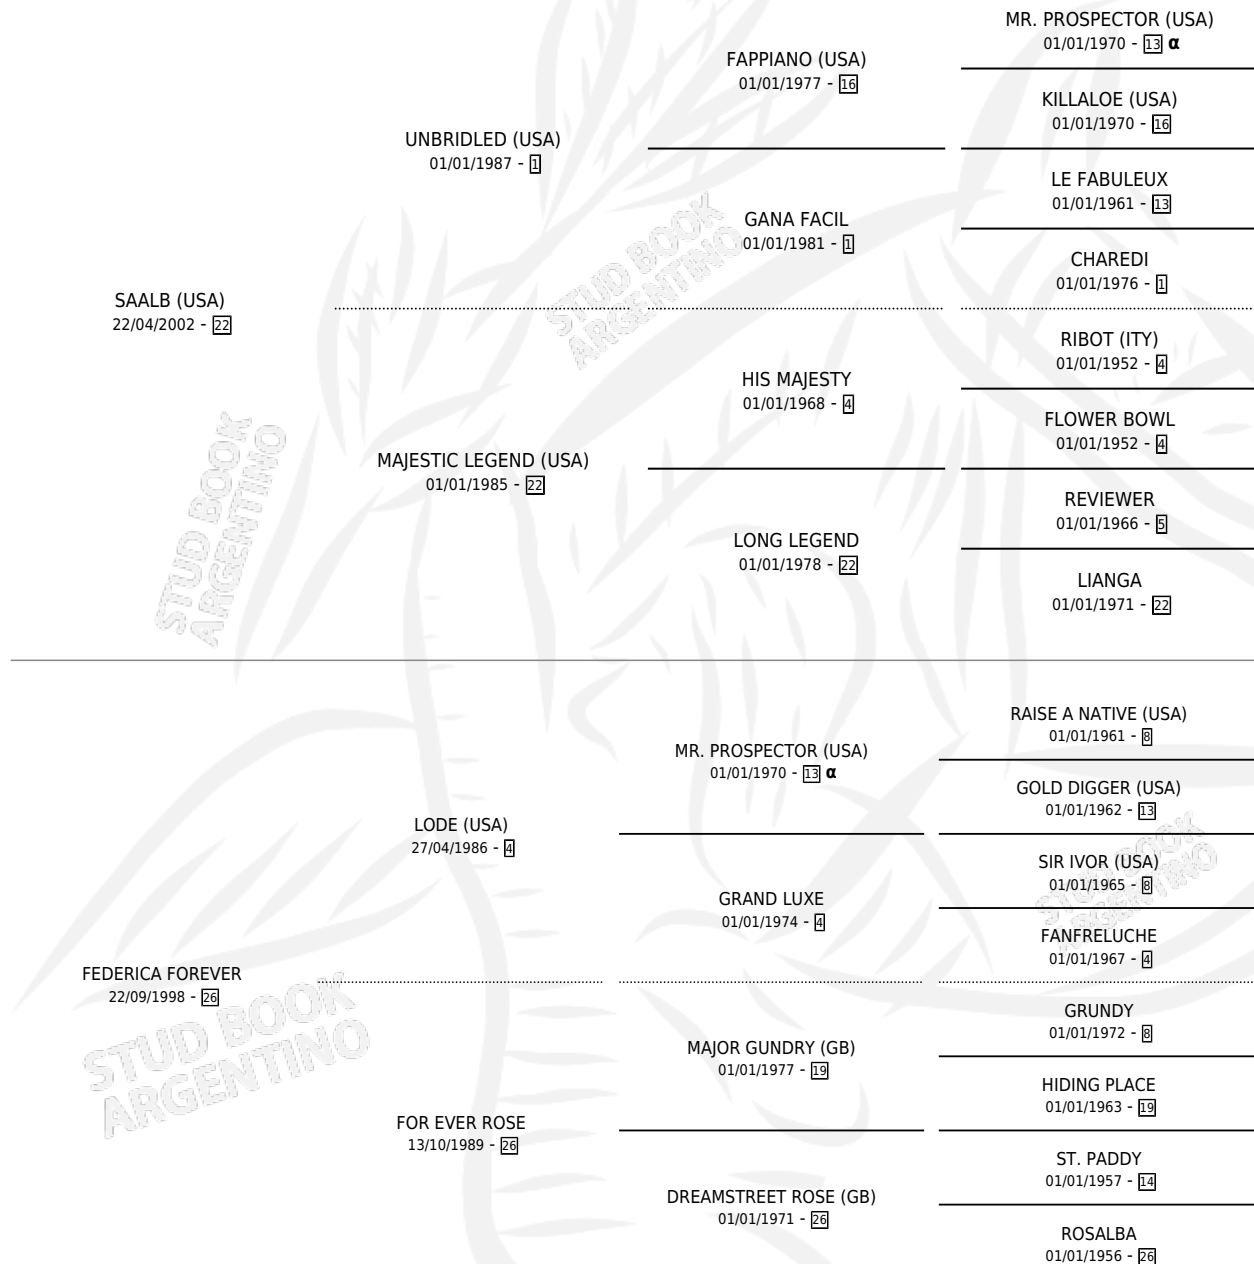

MAJESTY OLIMPIC

por SAALB (USA) y FEDERICA FOREVER por LODE (USA)

Argentina · Hembra · Zaino · SP · 14/10/2012
Familia 26 · Volumen 41

ESTADO

TIPIFICACIÓN SANGUÍNEA	X
TIPIFICACIÓN POR ADN	X
PASAPORTE	X
IDENTIFICACIÓN POR MICROCHIP	X
REPRODUCTOR	X

Lugar de nacimiento: La Tana Del Lupo

Criador: La Tana Del Lupo

PEDIGREE

INBREEDING : α

MAJESTY OLIMPIC

Datos oficiales del Stud Book Argentino

Documento generado el 04/05/2026

studbook.org.ar