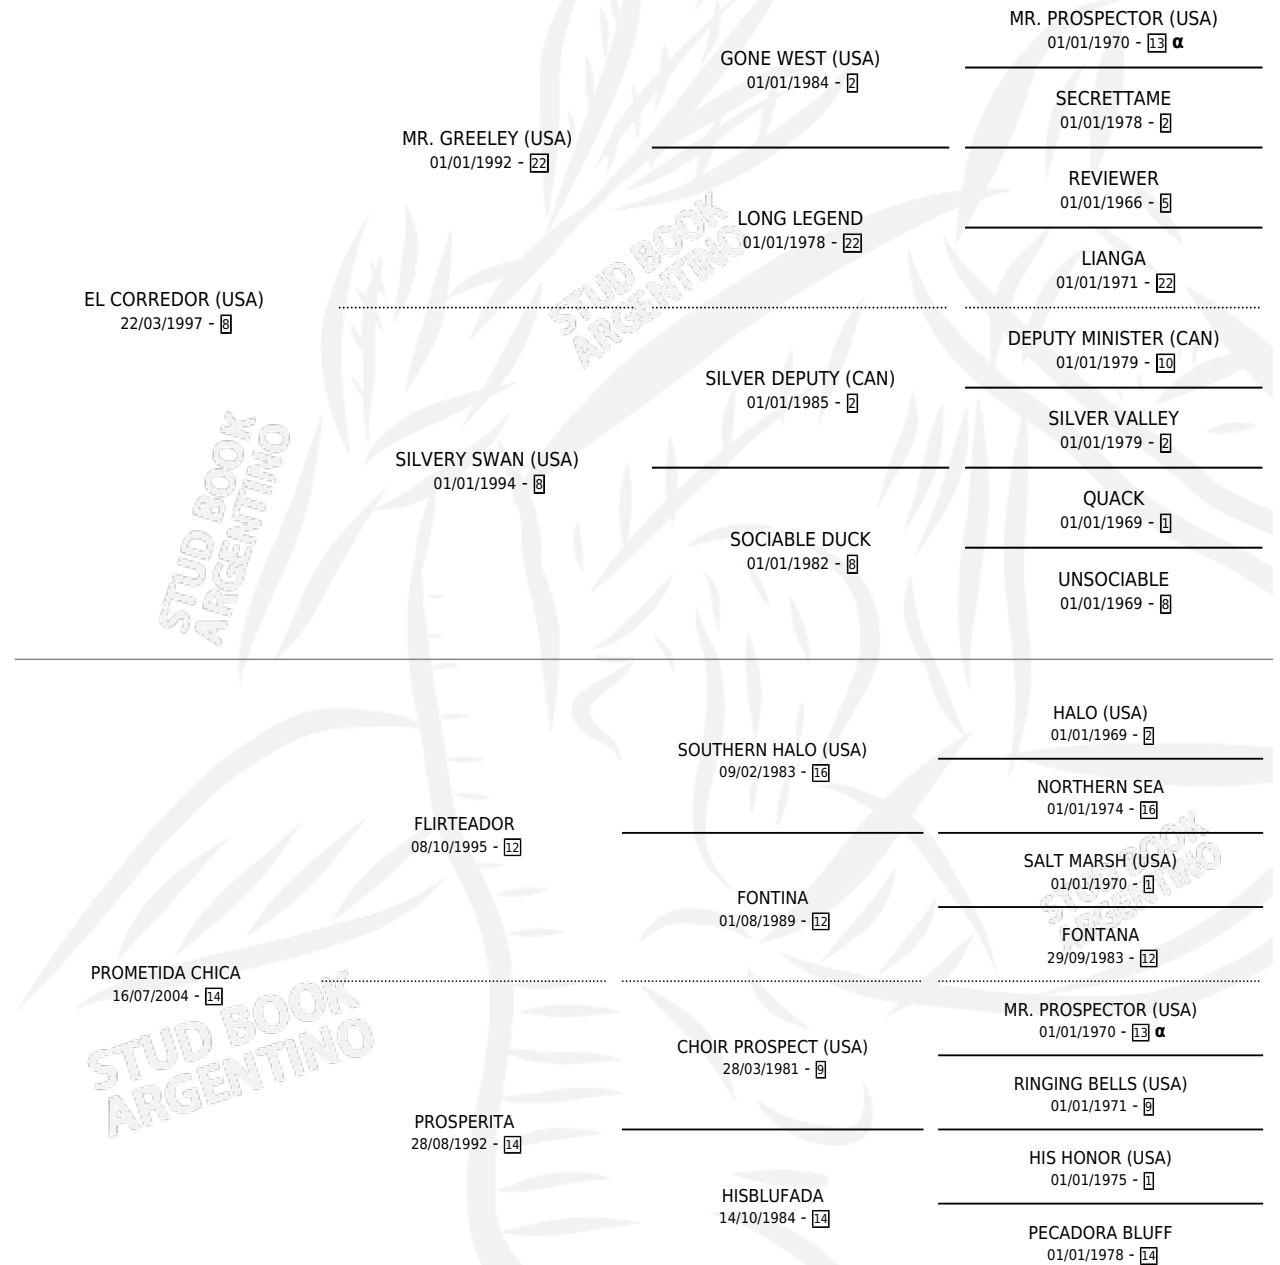

PIONEER ONE

por **EL CORREDOR (USA)** y **PROMETIDA CHICA** por **FLIRTEADOR**

Argentina · Macho · Alazan · SP · 13/10/2012
Familia 14 · Volumen 41

ESTADO

TIPIFICACIÓN SANGUÍNEA	X
TIPIFICACIÓN POR ADN	X
PASAPORTE	X
IDENTIFICACIÓN POR MICROCHIP	X
REPRODUCTOR	X

Lugar de nacimiento: La Quebrada
Criador: Giudici Mario Daniel

PEDIGREE

INBREEDING : α

PIONEER ONE

Datos oficiales del Stud Book Argentino

Documento generado el 11/06/2026

studbook.org.ar