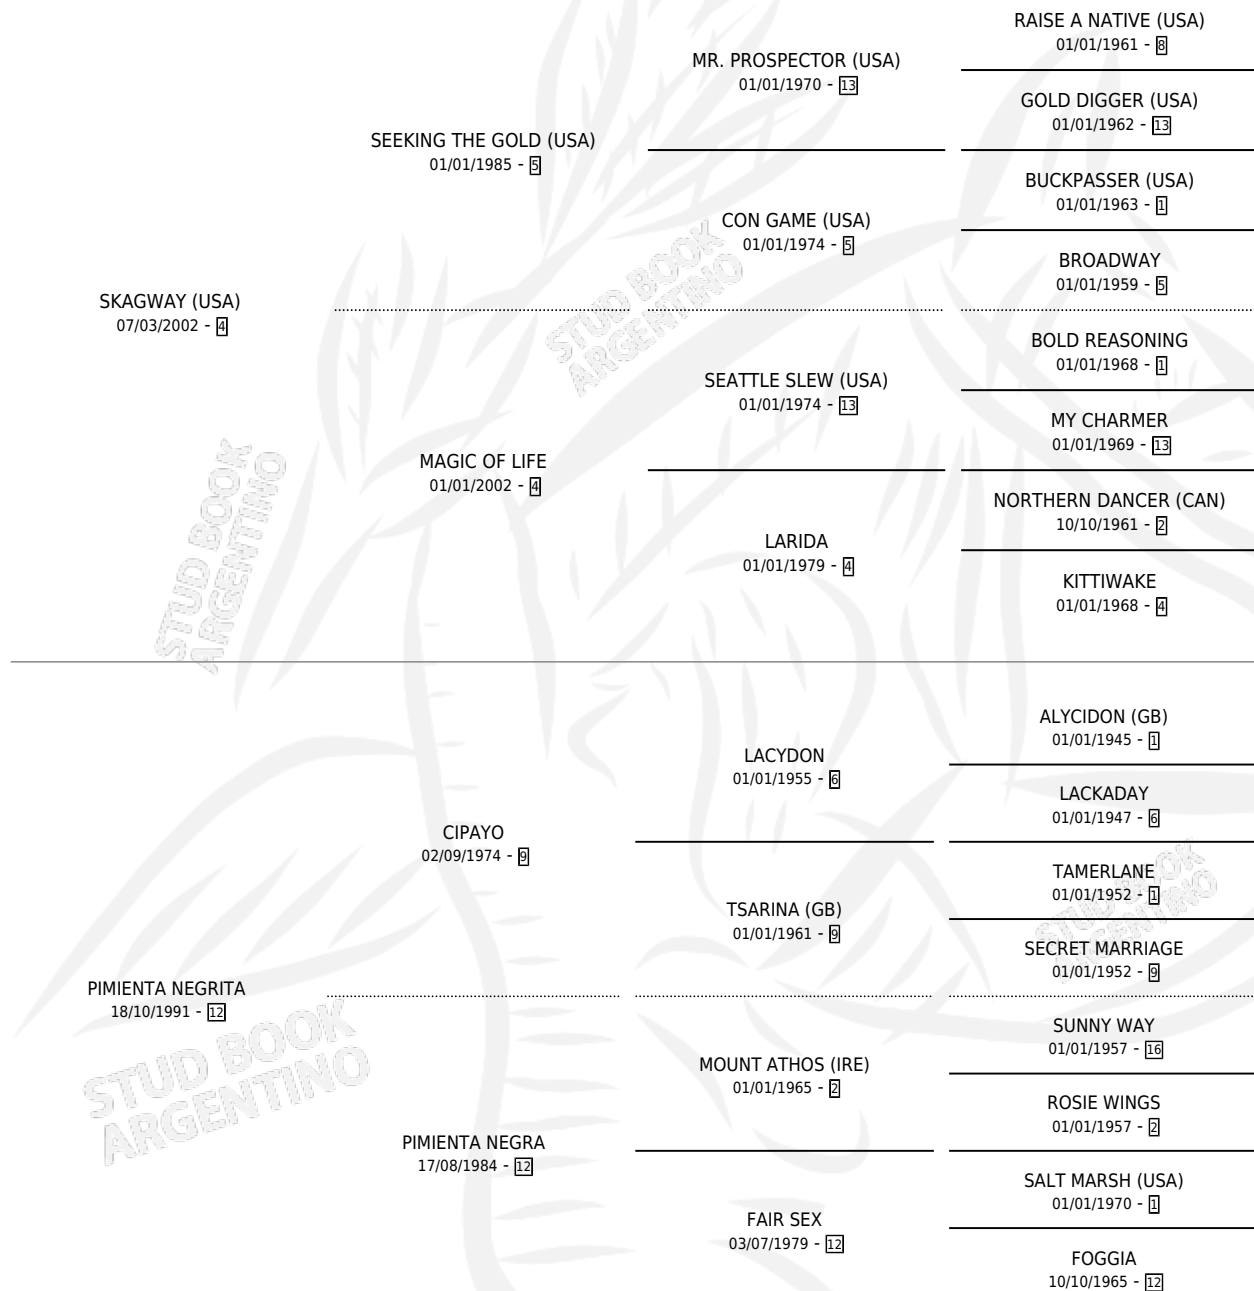

PEPPER SKY

por **SKAGWAY (USA)** y **PIMIENTA NEGRITA** por **CIPAYO**

Argentina · Hembra · Zaino · SP · 18/10/2012
Familia 12-d · Volumen 41

ESTADO

TIPIFICACIÓN SANGUÍNEA	X
TIPIFICACIÓN POR ADN	✓
PASAPORTE	✓
IDENTIFICACIÓN POR MICROCHIP	✓
REPRODUCTOR	✓

Lugar de nacimiento: Los Prados

Criador: Los Prados

~

HIJOS

	MACHOS	HEMBRAS
1 NACIERON	0	1

SIN ACTUACIONES

PEDIGREE

CAMPAÑA