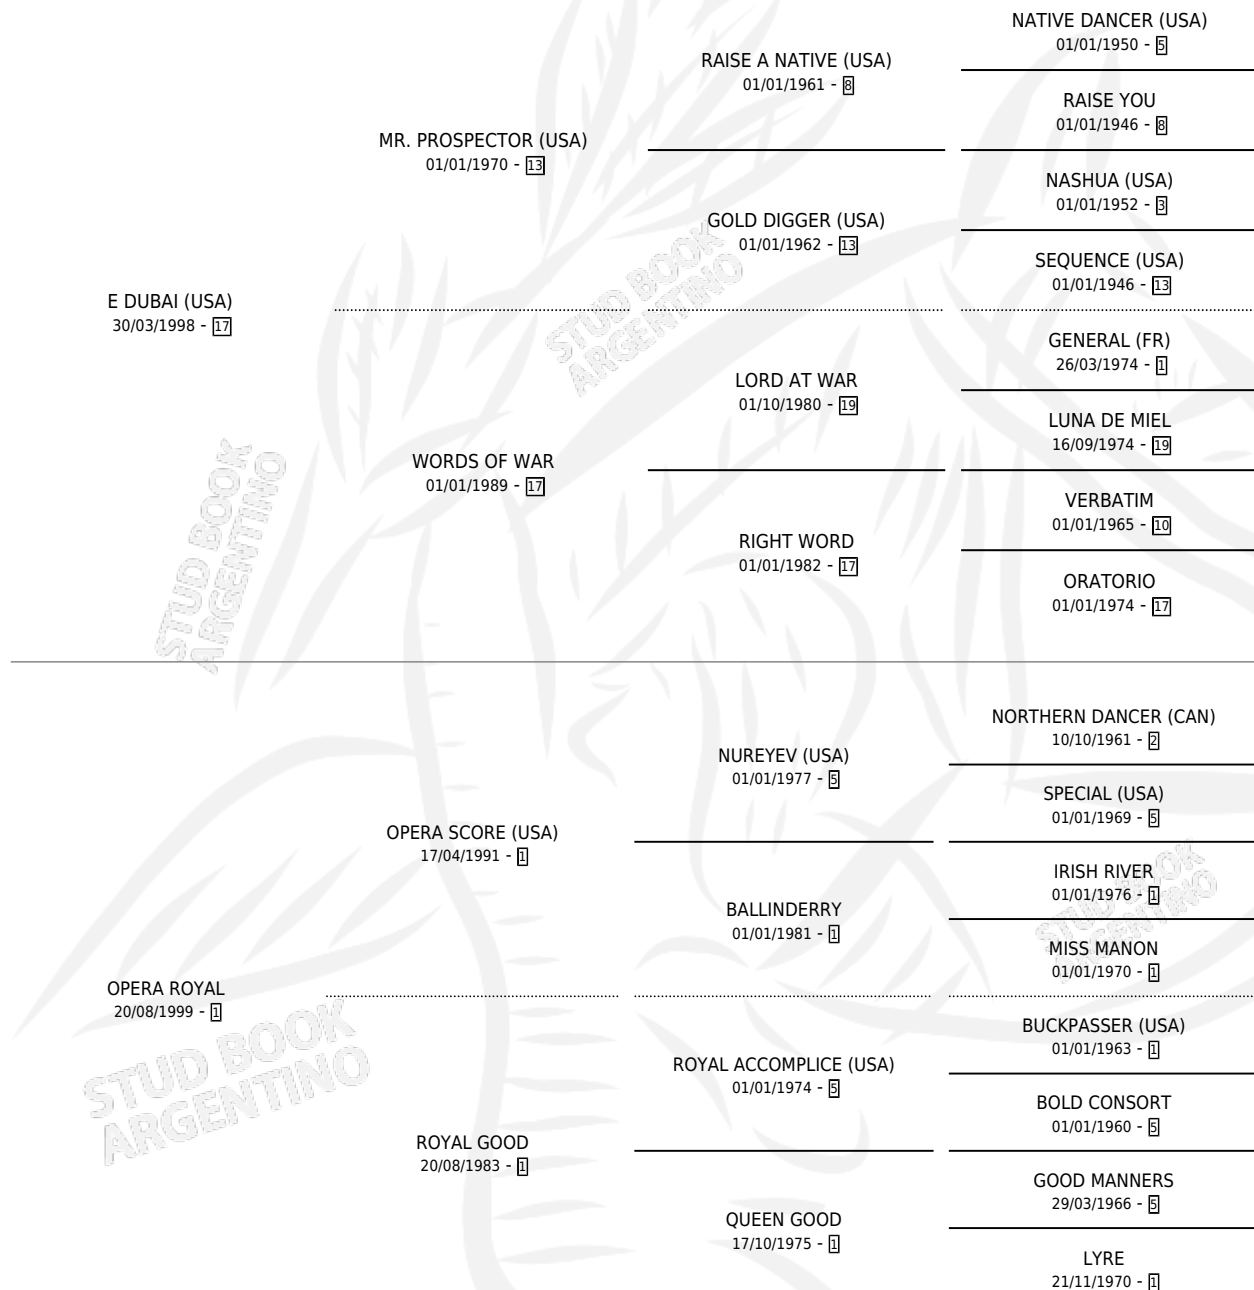

Lugar de nacimiento: Los Prados

Criador: Estacion De Montas La Mission S.A. y Haras Los Prados Saag

~

HIJOS

	MACHOS	HEMBRAS
2 NACIERON	2	0
SIN ACTUACIONES		

PEDIGREE

CAMPAÑA

Solo carreras oficiales de Argentina