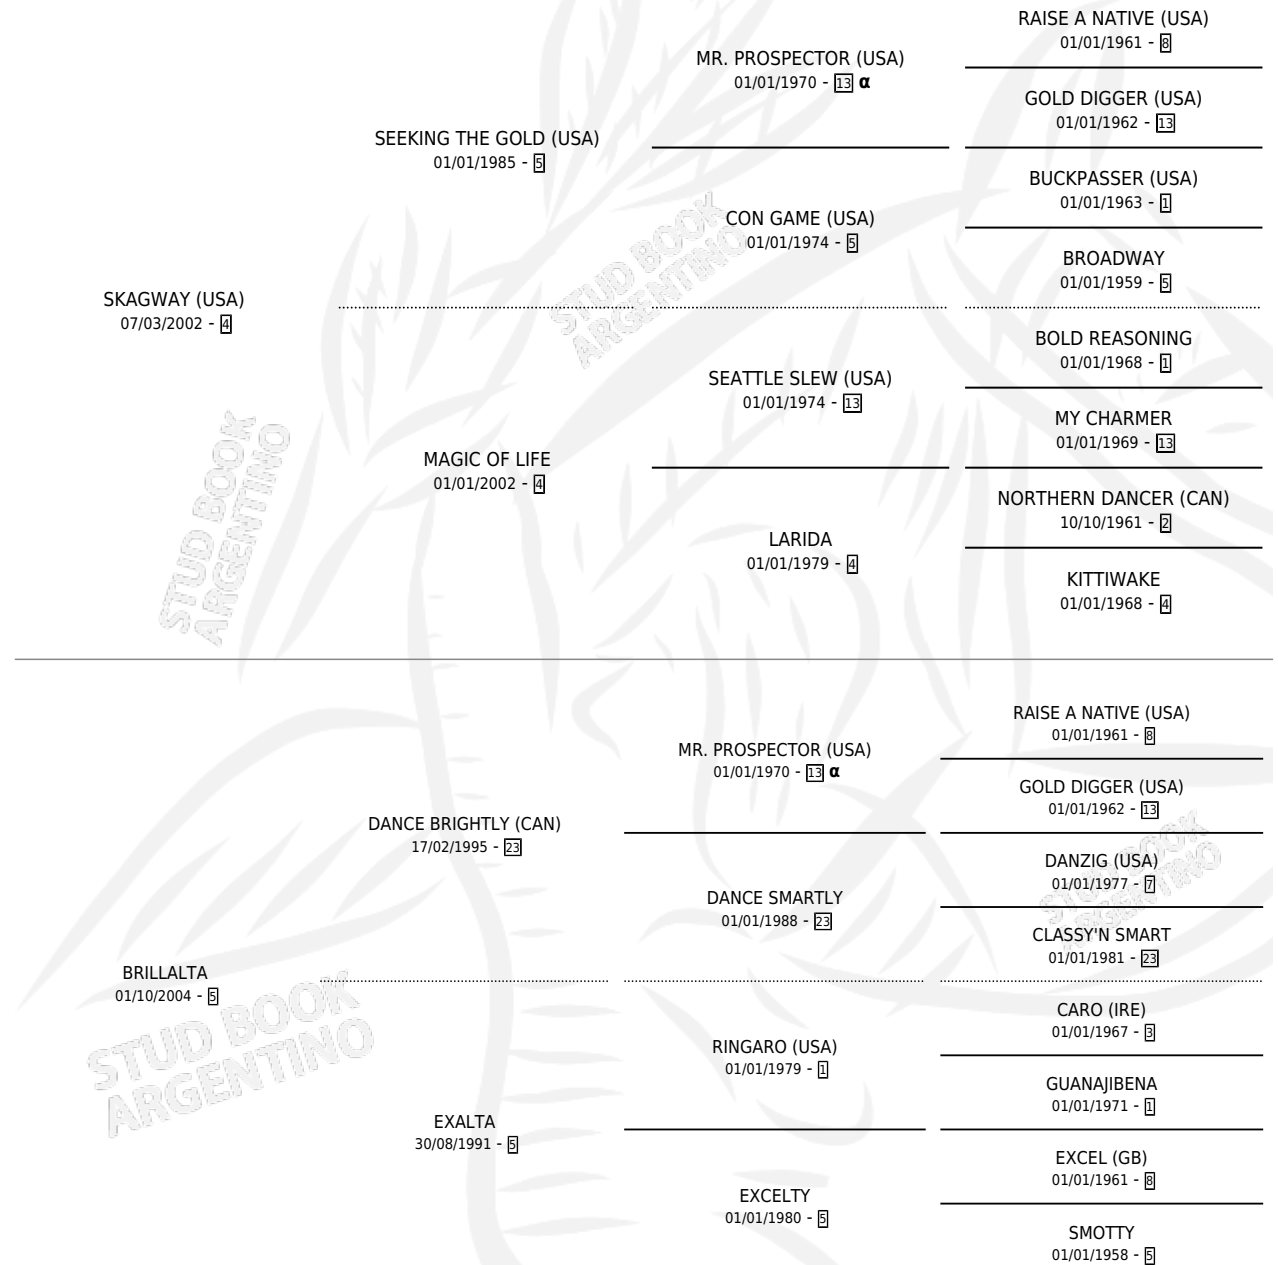

SKY BAND

por **SKAGWAY (USA)** y **BRILLALTA** por **DANCE BRIGHTLY (CAN)**

Argentina · Hembra · Zaino · SP · 19/10/2012
Familia 5 · Volumen 41

ESTADO

TIPIFICACIÓN SANGUÍNEA	X
TIPIFICACIÓN POR ADN	✓
PASAPORTE	X
IDENTIFICACIÓN POR MICROCHIP	✓
REPRODUCTOR	X

Lugar de nacimiento: Los Prados
Criador: La Tana Del Lupo

PEDIGREE

INBREEDING : α

SKY BAND

Datos oficiales del Stud Book Argentino

Documento generado el 12/06/2026

studbook.org.ar