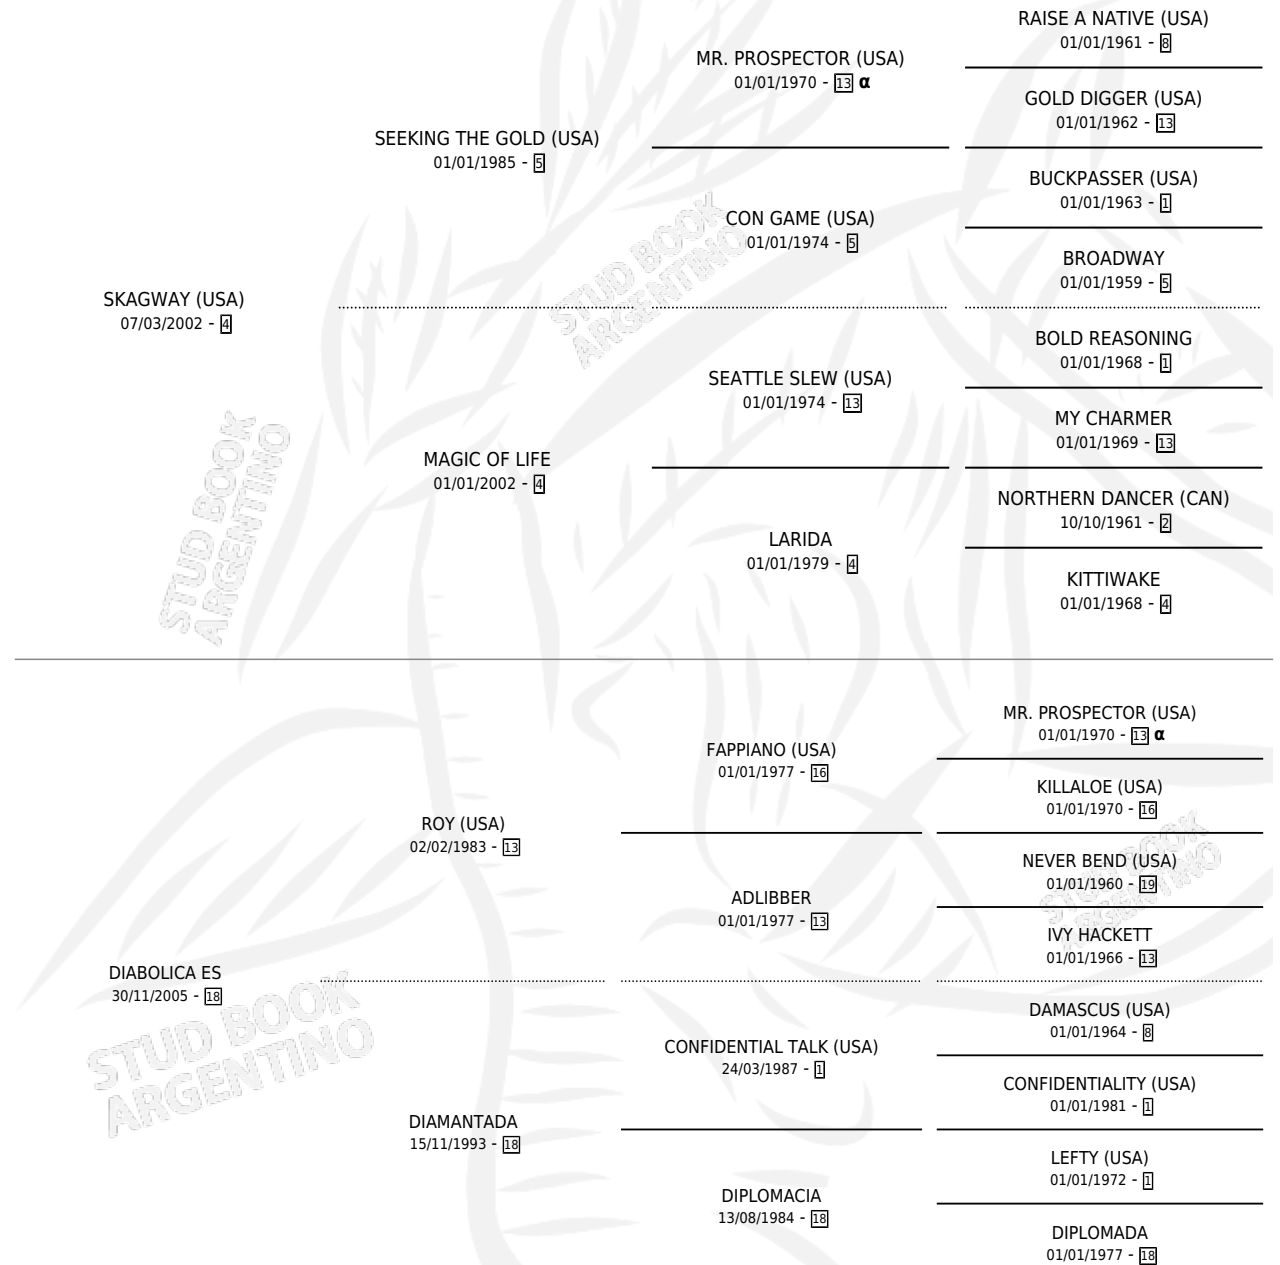

SKY RAICE

por SKAGWAY (USA) y DIABOLICA ES por ROY (USA)

Argentina · Macho · Zaino · SP · 21/10/2012
Familia 18-a · Volumen 41

ESTADO

TIPIFICACIÓN SANGUÍNEA	X
TIPIFICACIÓN POR ADN	X
PASAPORTE	X
IDENTIFICACIÓN POR MICROCHIP	X
REPRODUCTOR	X

Lugar de nacimiento: Los Prados

Criador: La Tana Del Lupo

PEDIGREE

INBREEDING : α

SKY RAICE

Datos oficiales del Stud Book Argentino

Documento generado el 15/05/2026

studbook.org.ar