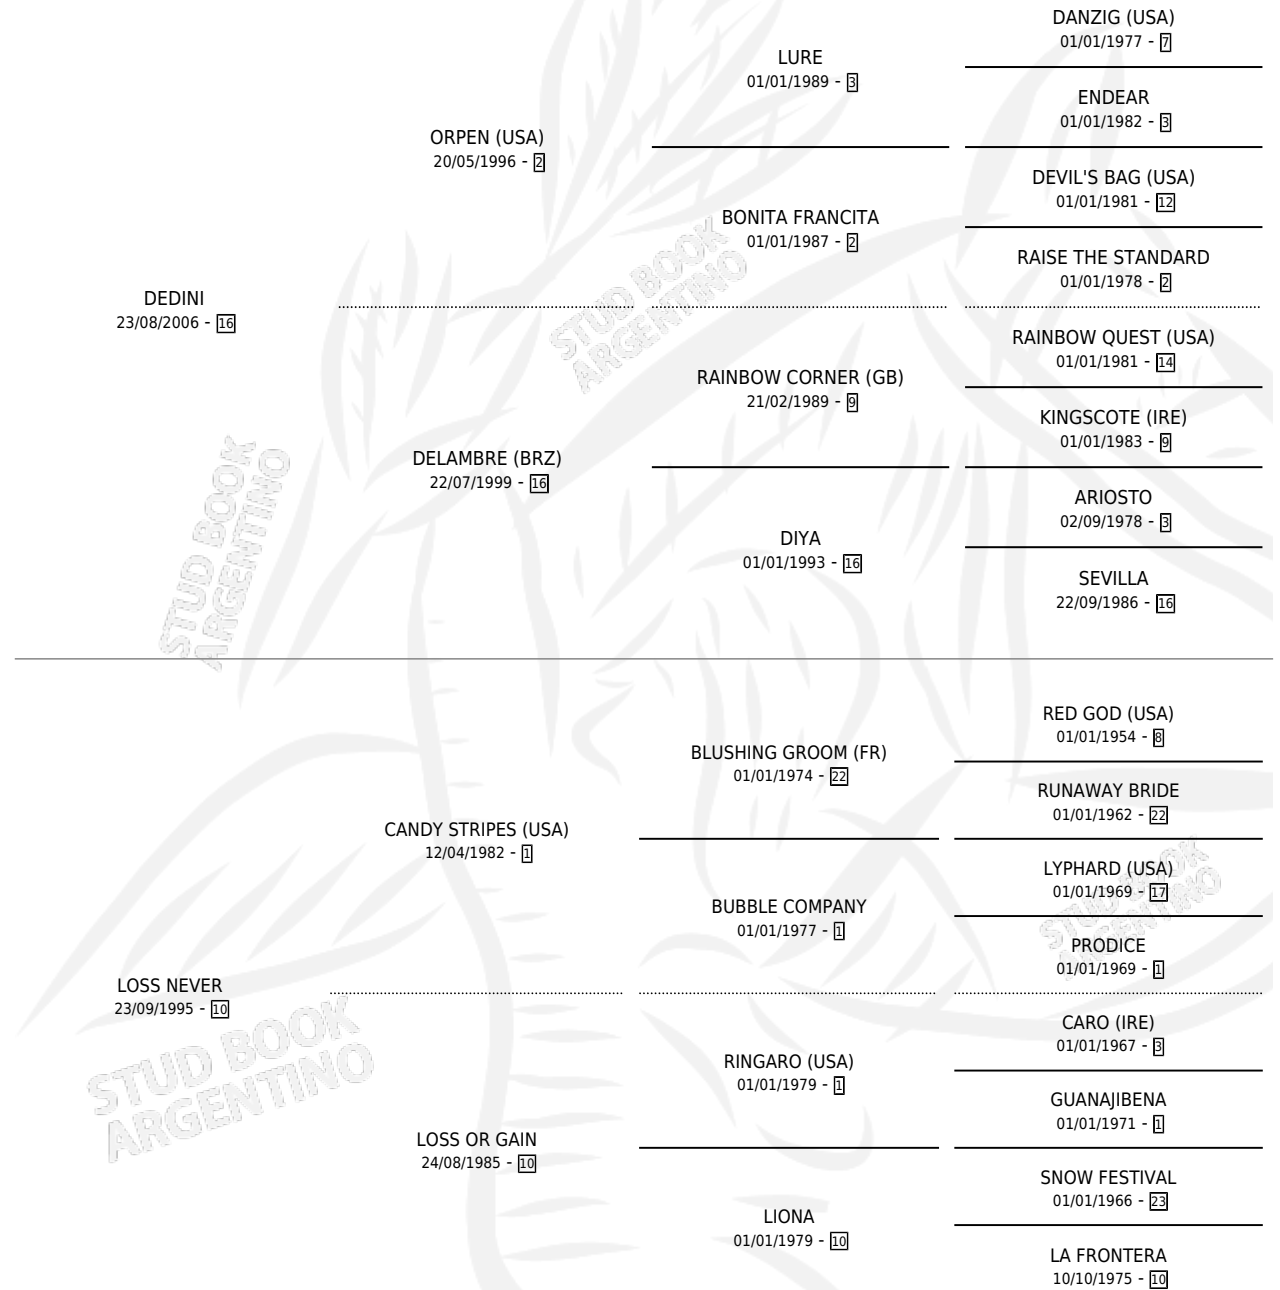

DALAIN STRIPES

por DEDINI y LOSS NEVER por CANDY STRIPES (USA)

Argentina · Hembra · Zaino · SP · 18/10/2012
Familia 10-a · Volumen 41

ESTADO

TIPIFICACIÓN SANGUÍNEA	X
TIPIFICACIÓN POR ADN	✓
PASAPORTE	✓
IDENTIFICACIÓN POR MICROCHIP	✓
REPRODUCTOR	X

Lugar de nacimiento: San Jeronimo Sur
Criador: San Jeronimo Sur

PEDIGREE

CAMPAÑA

Solo carreras oficiales de Argentina

POR EDAD

EDAD	CC	1°	2°	3°	4°	5°	NP	CLC	CLG	CLCG1	CLGG1	IMPORTE	GANANCIA / CC
3 AÑOS	1	0	0	0	0	0	1	0	0	0	0	\$0	\$0
4 AÑOS	7	0	0	0	0	0	7	0	0	0	0	\$3,432	\$490
TOTALES	8	0	0	0	0	0	8	0	0	0	0	\$3,432	\$429
%		0.0%	0.0%	0.0%	0.0%	0.0%	100%	0.0%	0.0%	0.0%	0.0%		