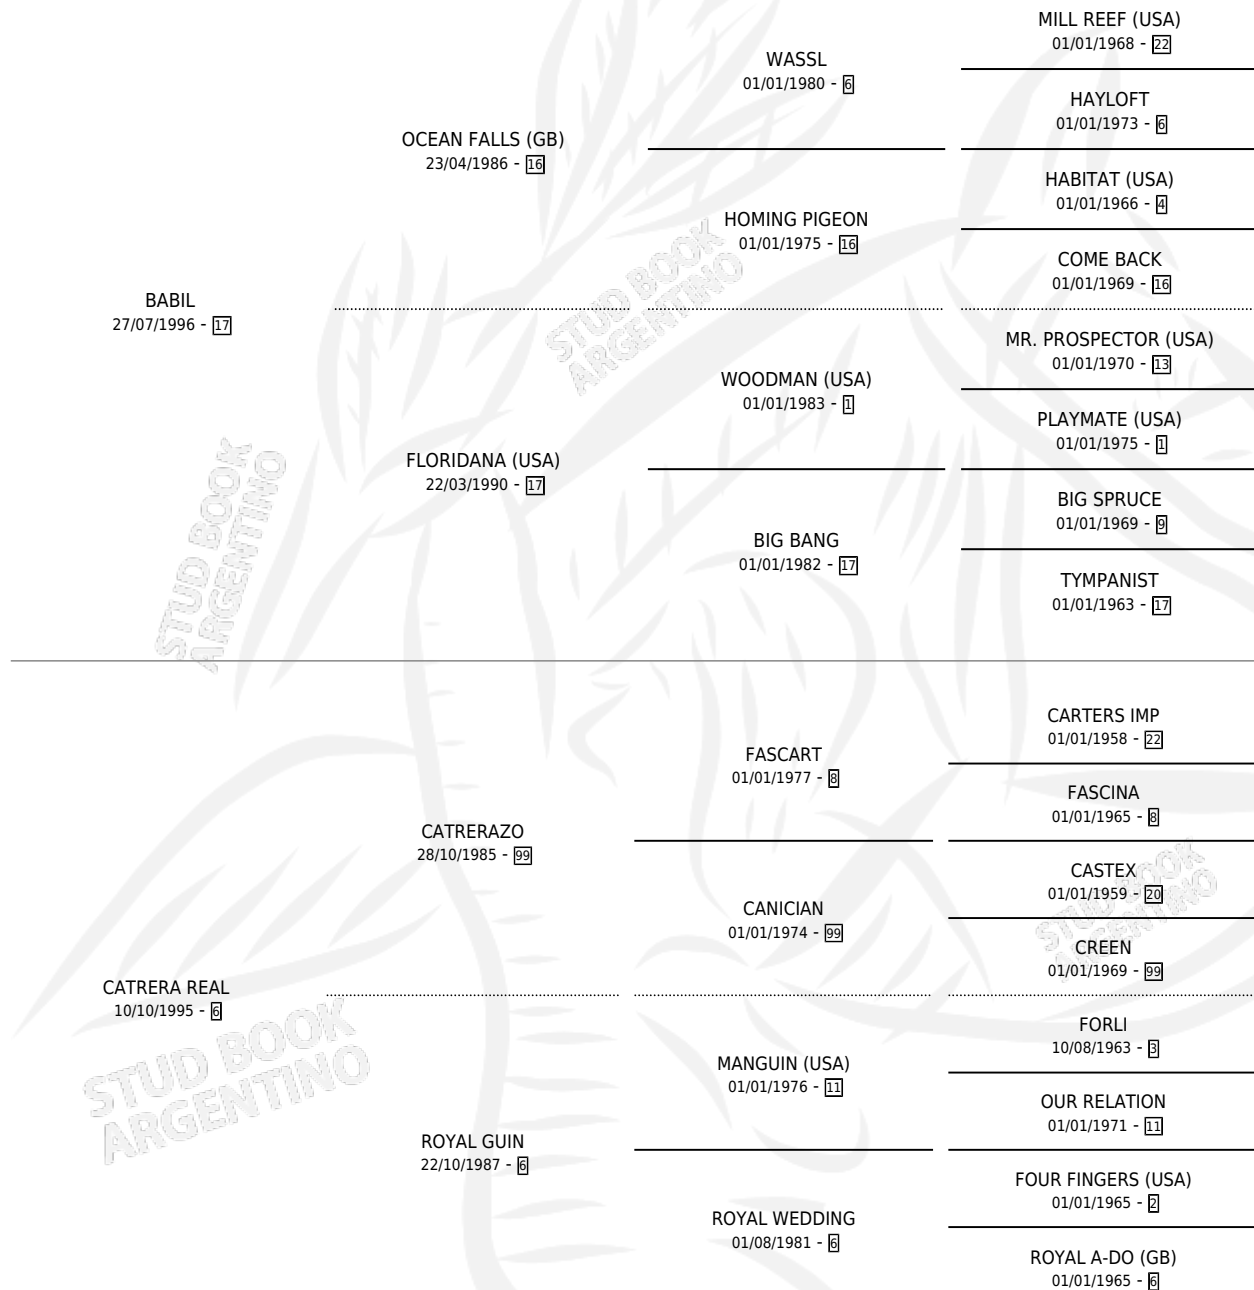

MANGORE BIL

por **BABIL** y **CATRERA REAL** por **CATRERAZO**

Argentina · Macho · Zaino · SP · 12/10/2012
Familia 6-d · Volumen 41

ESTADO

TIPIFICACIÓN SANGUÍNEA	X
TIPIFICACIÓN POR ADN	✓
PASAPORTE	X
IDENTIFICACIÓN POR MICROCHIP	✓
REPRODUCTOR	X

Lugar de nacimiento: Serodino

Criador: Sin dato

PEDIGREE

MANGORE BIL

Datos oficiales del Stud Book Argentino

Documento generado el 02/05/2026

studbook.org.ar