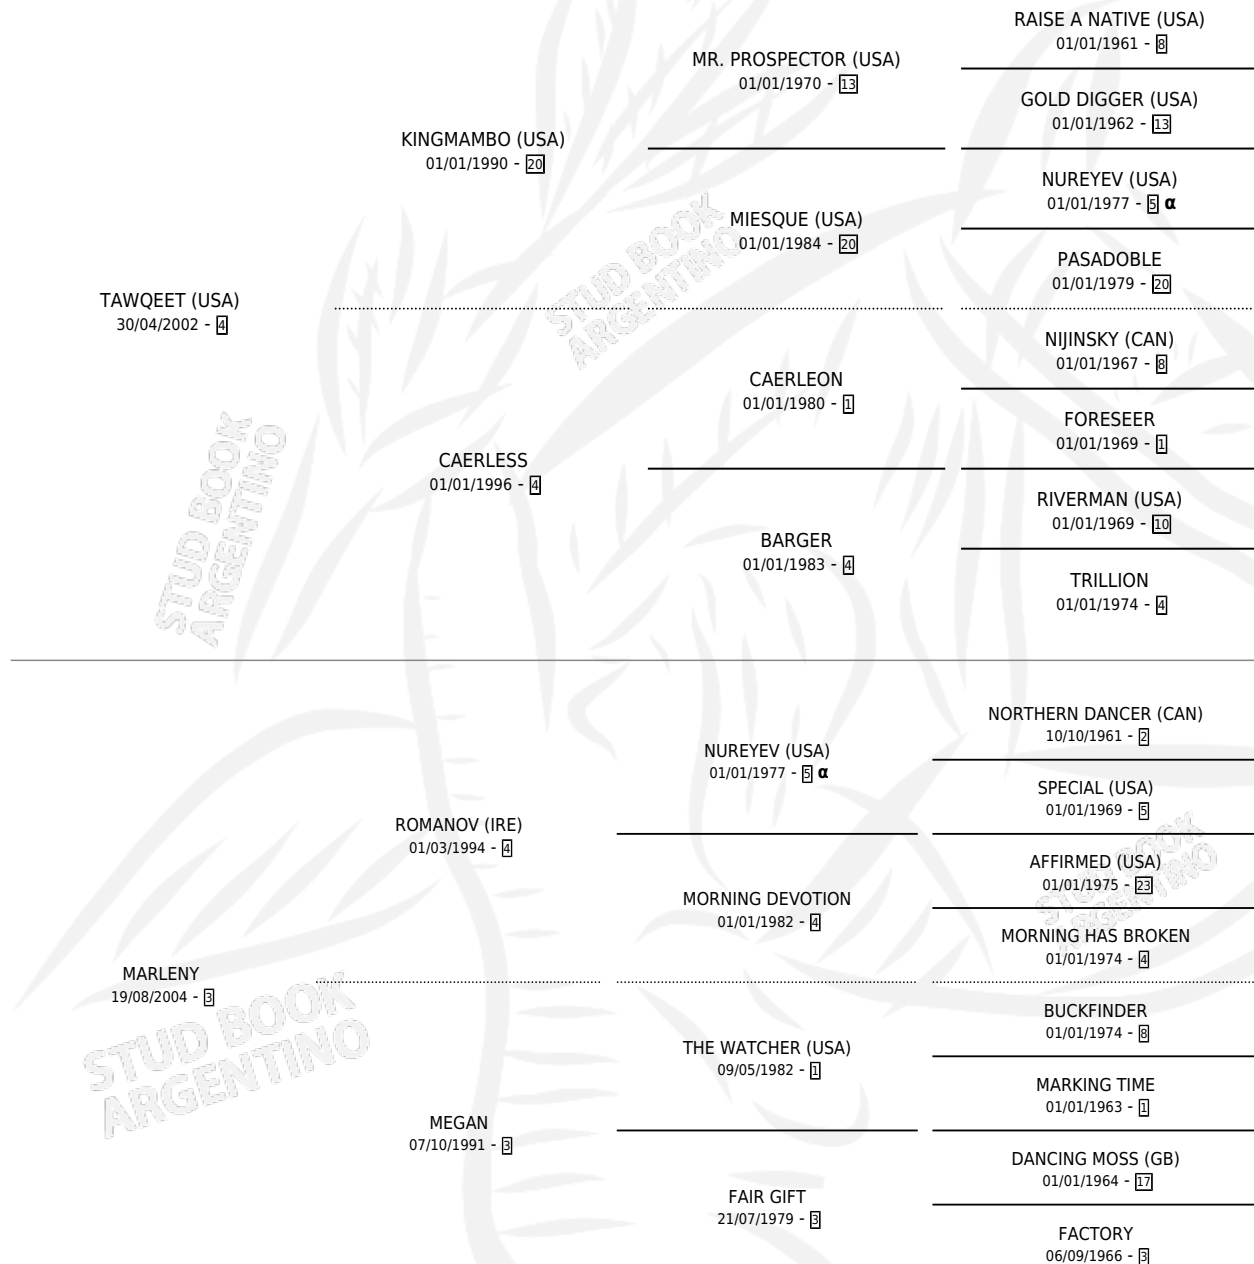

BIG HORSE

por TAWQEET (USA) y MARLENY por ROMANOV (IRE)

Argentina · Macho · Alazan · SP · 30/10/2012
Familia 3-i · Volumen 41

ESTADO

TIPIFICACIÓN SANGUÍNEA	X
TIPIFICACIÓN POR ADN	✓
PASAPORTE	✓
IDENTIFICACIÓN POR MICROCHIP	✓
REPRODUCTOR	X

Lugar de nacimiento: Don Teo

Criador: Don Teo

PEDIGREE

INBREEDING : α

CAMPAÑA

Solo carreras oficiales de Argentina

POR EDAD

EDAD	CC	1°	2°	3°	4°	5°	NP	CLC	CLG	CLCG1	CLGG1	IMPORTE	GANANCIA / CC
2 AÑOS	1	0	0	0	0	0	1	0	0	0	0	\$0	\$0
3 AÑOS	4	0	0	2	1	0	1	0	0	0	0	\$50,590	\$12,648
4 AÑOS	5	1	0	0	0	1	3	0	0	0	0	\$102,450	\$20,490
5 AÑOS	4	0	0	0	1	0	3	0	0	0	0	\$7,130	\$1,783
7 AÑOS	1	0	0	0	0	0	1	0	0	0	0	\$0	\$0
TOTALES	15	1	0	2	2	1	9	0	0	0	0	\$160,170	\$10,678
%		6.7%	0.0%	13.3%	13.3%	6.7%	60.0%	0.0%	0.0%	0.0%	0.0%		