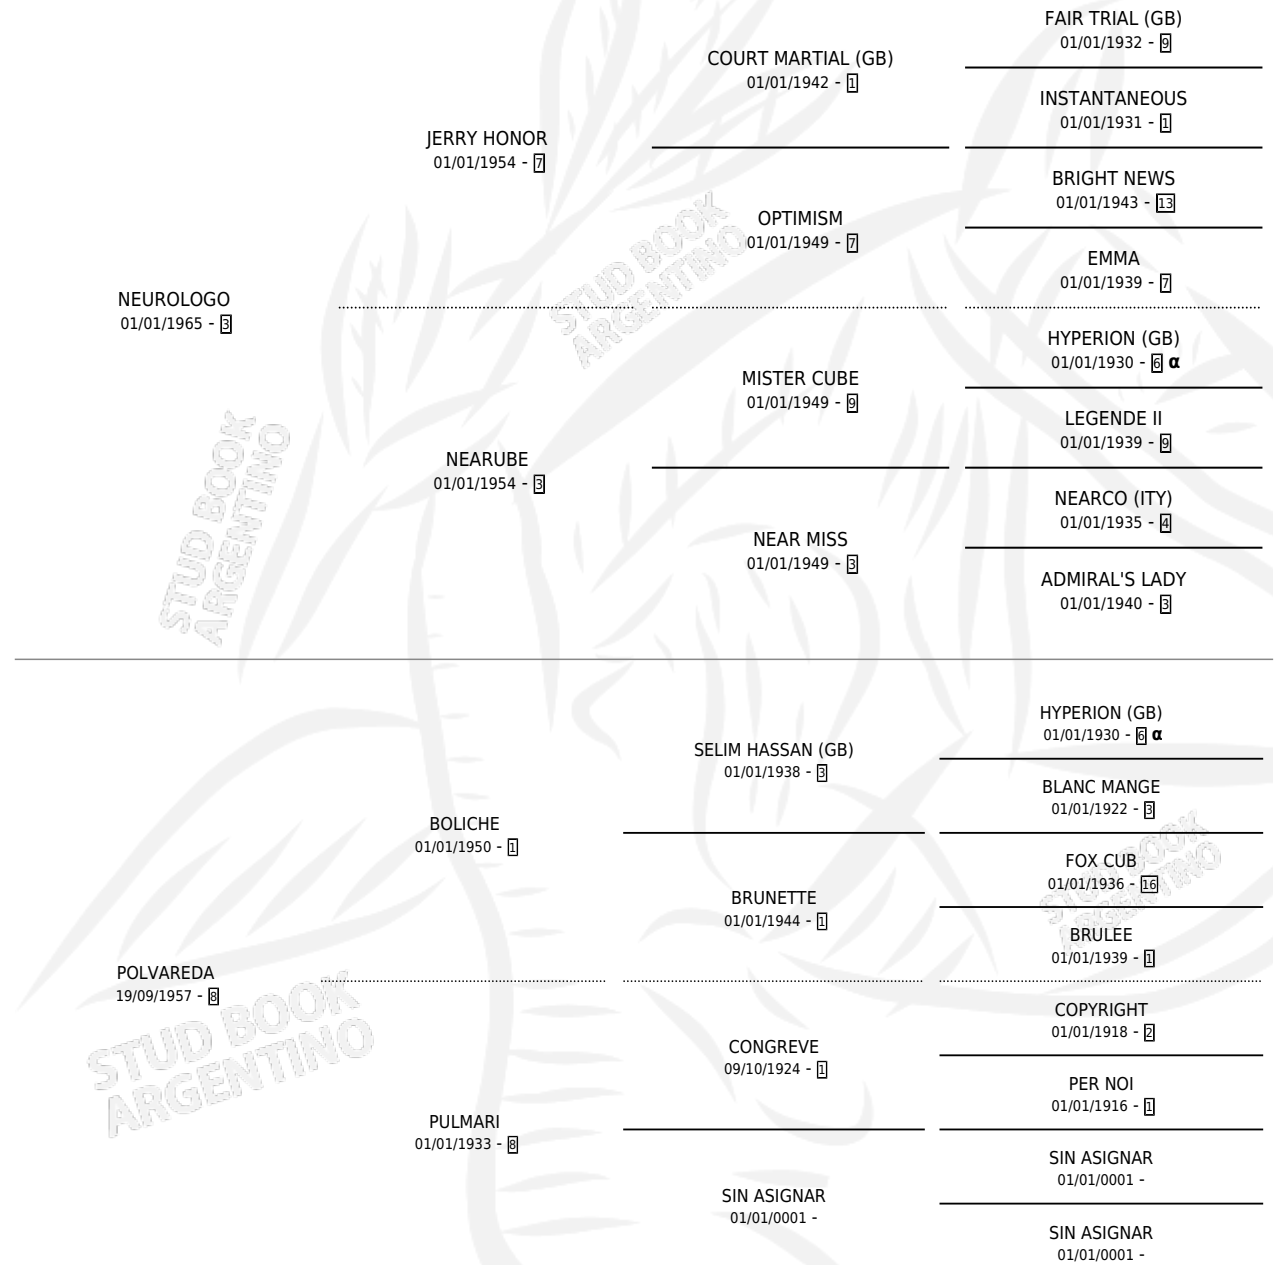

MEDITADOR

por **NEUROLOGO** y **POLVAREDA** por **BOLICHE**

Argentina · Macho · Zaino · SP · 08/10/1976
Familia 8-f · Volumen 29

ESTADO

TIPIFICACIÓN SANGUÍNEA	X
TIPIFICACIÓN POR ADN	X
PASAPORTE	X
IDENTIFICACIÓN POR MICROCHIP	X
REPRODUCTOR	X

Lugar de nacimiento: Campo particular

Criador: Sin dato

PEDIGREE

INBREEDING : α

MEDITADOR

Datos oficiales del Stud Book Argentino

Documento generado el 04/05/2026

studbook.org.ar