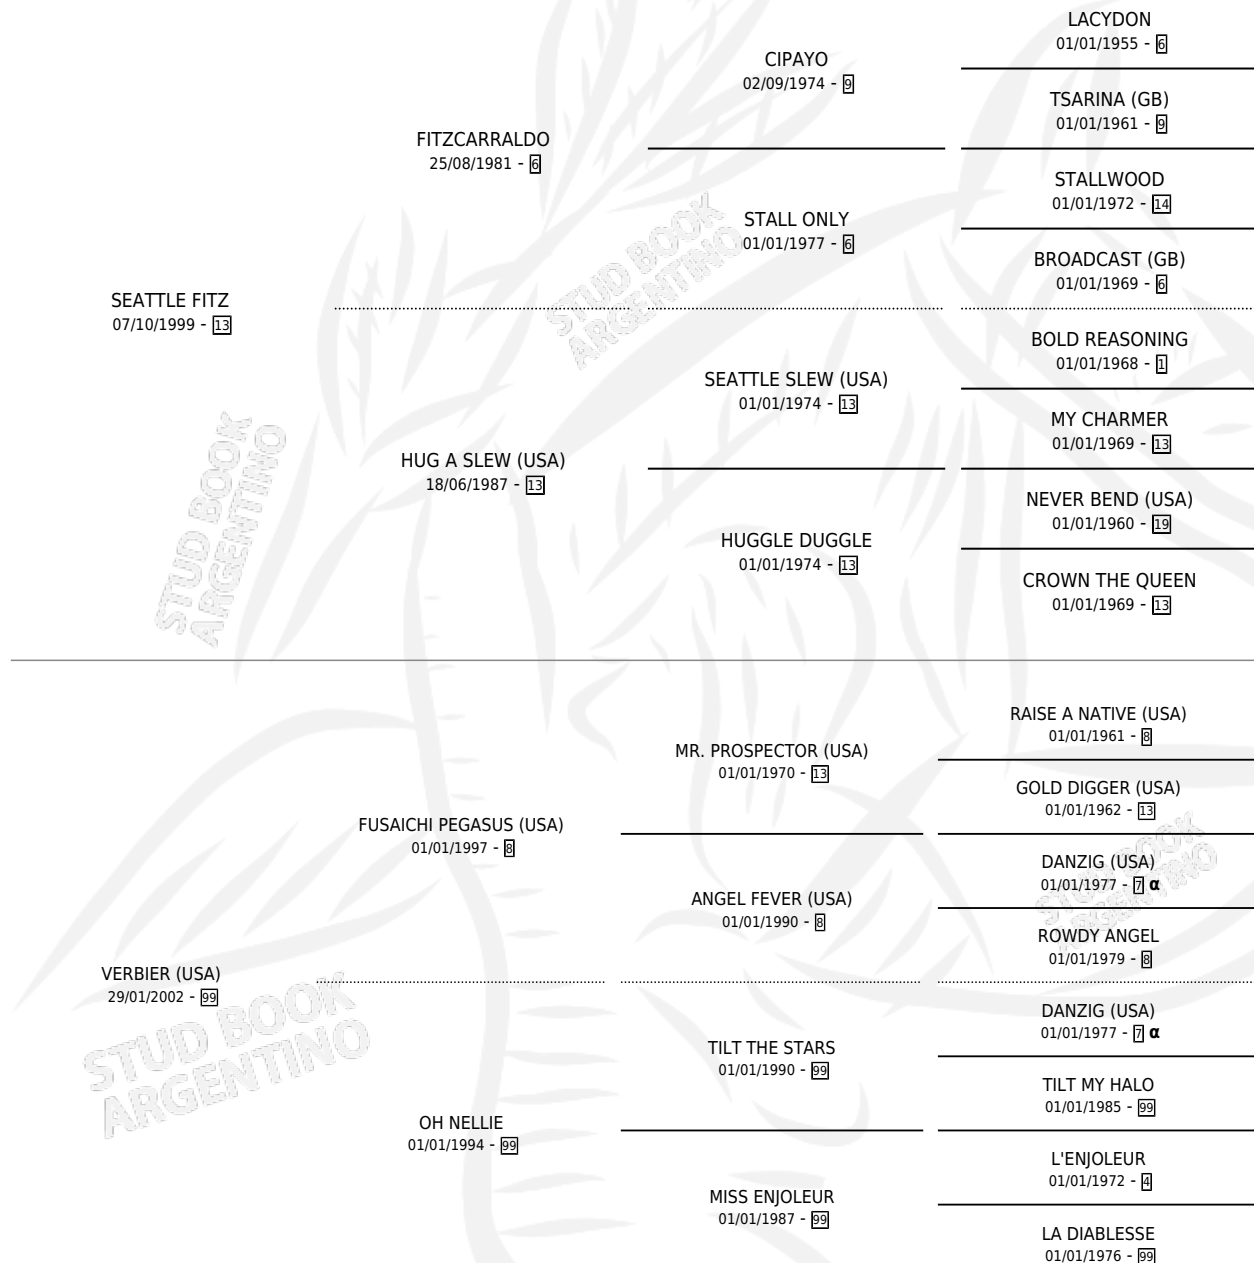

VERBIER SEATTLE

por SEATTLE FITZ y VERBIER (USA) por FUSAICHI PEGASUS (USA)

Argentina · Macho · Zaino · SP · 17/10/2012
Familia 99 · Volumen 41

ESTADO

TIPIFICACIÓN SANGUÍNEA	X
TIPIFICACIÓN POR ADN	X
PASAPORTE	X
IDENTIFICACIÓN POR MICROCHIP	X
REPRODUCTOR	X

Lugar de nacimiento: El Tala
Criador: Firmamento

PEDIGREE

INBREEDING : α

VERBIER SEATTLE

Datos oficiales del Stud Book Argentino

Documento generado el 04/05/2026

studbook.org.ar