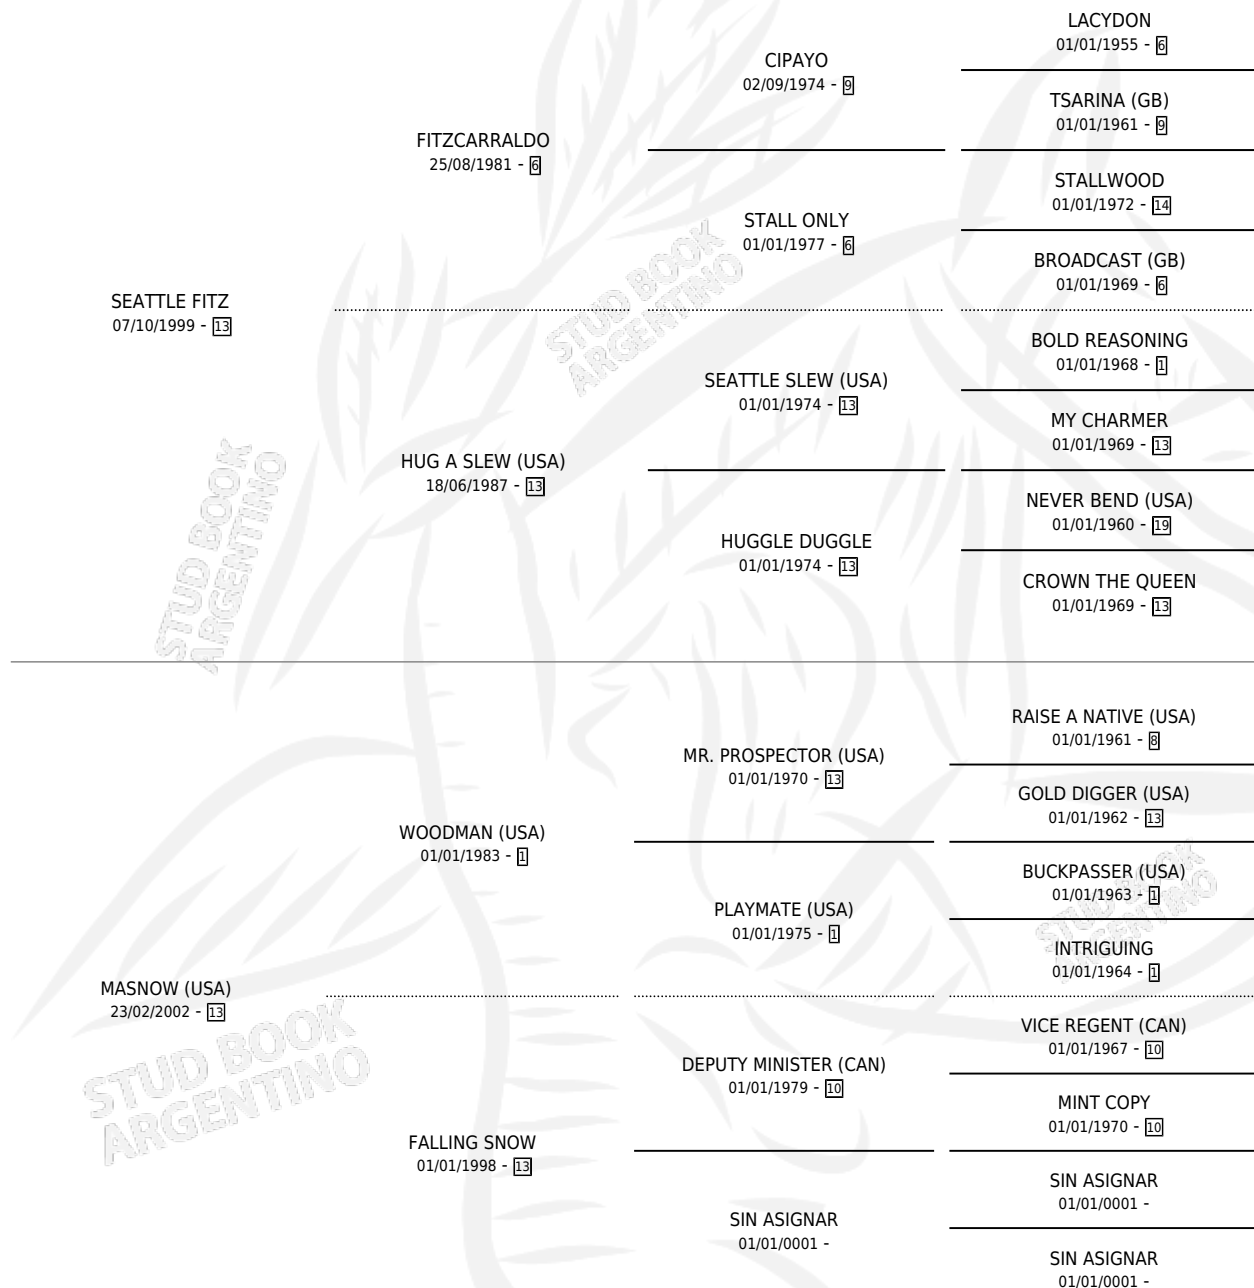

MASNOU SEATTLE

por SEATTLE FITZ y MASNOW (USA) por WOODMAN (USA)

Argentina · Hembra · Zaino · SP · 17/10/2012
Familia 13-c · Volumen 41

ESTADO

TIPIFICACIÓN SANGUÍNEA	X
TIPIFICACIÓN POR ADN	✓
PASAPORTE	✓
IDENTIFICACIÓN POR MICROCHIP	✓
REPRODUCTOR	✓

Lugar de nacimiento: El Tala
Criador: Firmamento

~

HIJOS

	MACHOS	HEMBRAS
1 NACIERON	1	0
SIN ACTUACIONES		

PEDIGREE

CAMPAÑA

Solo carreras oficiales de Argentina

POR EDAD