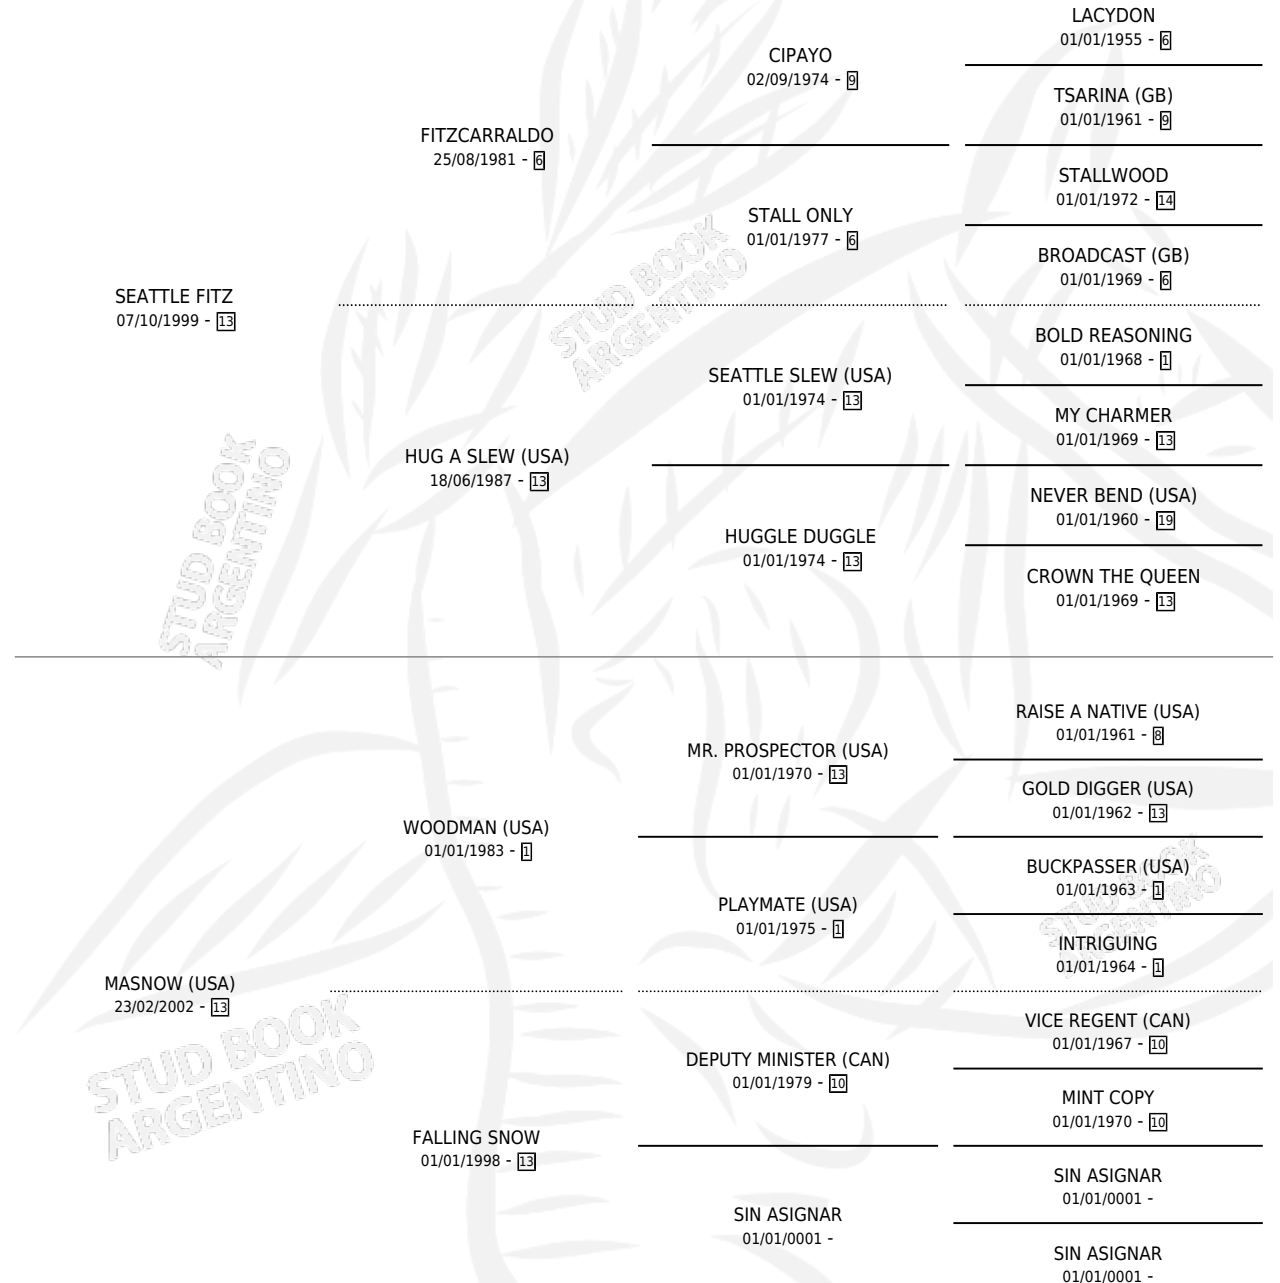

MASNOU SEATTLE

por SEATTLE FITZ y MASNOW (USA) por WOODMAN (USA)

Argentina · Hembra · Zaino · SP · 17/10/2012
Familia 13-c · Volumen 41

ESTADO

TIPIFICACIÓN SANGUÍNEA	X
TIPIFICACIÓN POR ADN	✓
PASAPORTE	✓
IDENTIFICACIÓN POR MICROCHIP	✓
REPRODUCTOR	✓

Lugar de nacimiento: El Tala
Criador: Firmamento

~

HIJOS

	MACHOS	HEMBRAS
1 NACIERON	1	0
SIN ACTUACIONES		

PEDIGREE