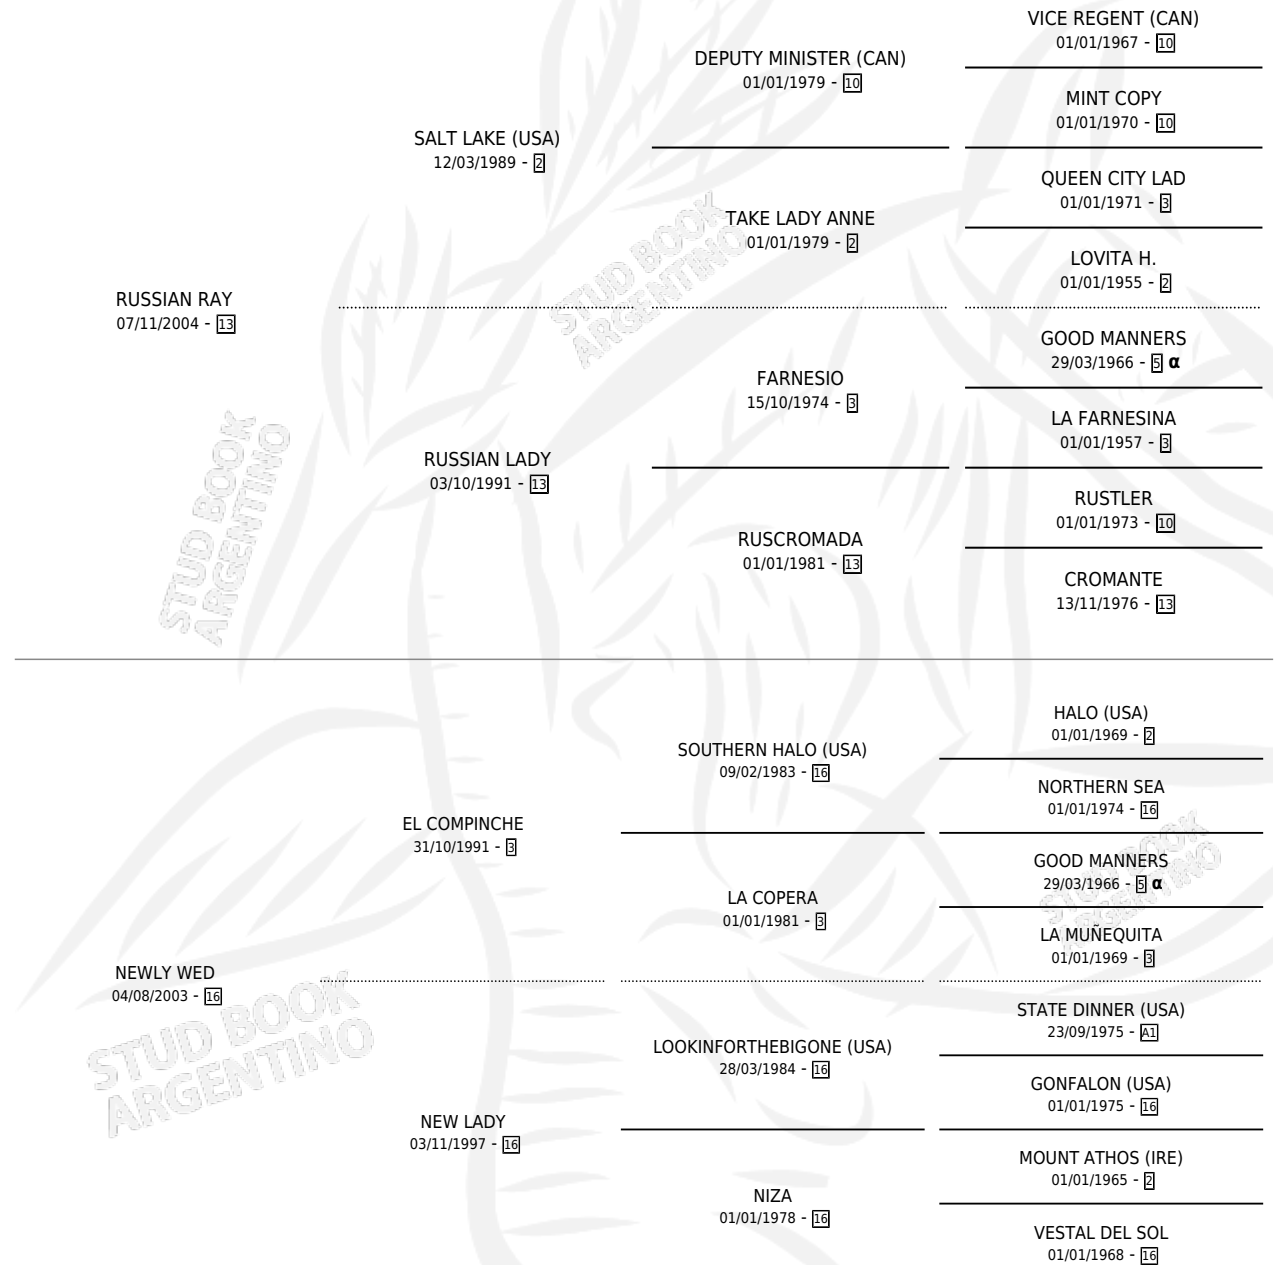

# RAMILLA

por **RUSSIAN RAY** y **NEWLY WED** por **EL COMPINCHE**

Argentina · Hembra · Alazan · SP · 16/10/2012  
Familia 16-e · Volumen 41

## ESTADO

TIPIFICACIÓN SANGUÍNEA	X
TIPIFICACIÓN POR ADN	X
PASAPORTE	X
IDENTIFICACIÓN POR MICROCHIP	X
REPRODUCTOR	X

**Lugar de nacimiento:** La Calandria

**Criador:** Ombu Viejo

## PEDIGREE

INBREEDING :  $\alpha$