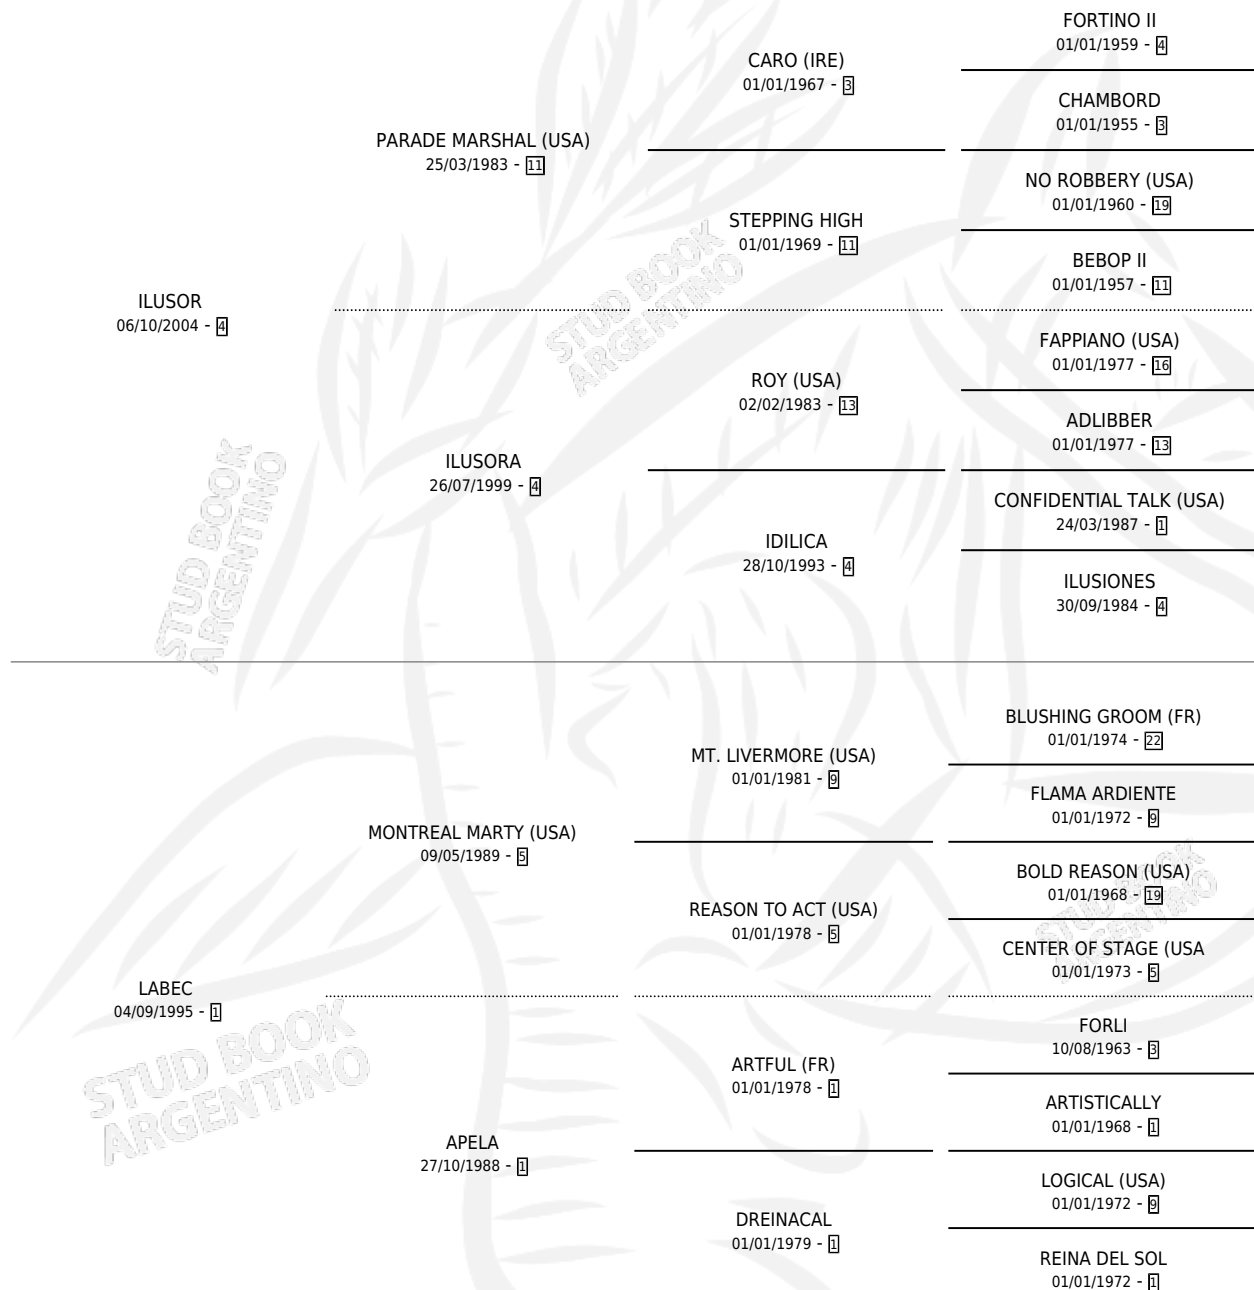

BEC MALEVA

por ILUSOR y LABEC por MONTREAL MARTY (USA)

Argentina · Hembra · Alazan · SP · 24/10/2012
Familia 1-w · Volumen 41

ESTADO

TIPIFICACIÓN SANGUÍNEA	X
TIPIFICACIÓN POR ADN	✓
PASAPORTE	✓
IDENTIFICACIÓN POR MICROCHIP	✓
REPRODUCTOR	✓

Lugar de nacimiento: Campo particular
Criador: De Simone Silvana Elizabet

~

HIJOS

	MACHOS	HEMBRAS
1 NACIERON	1	0

SIN ACTUACIONES

PEDIGREE