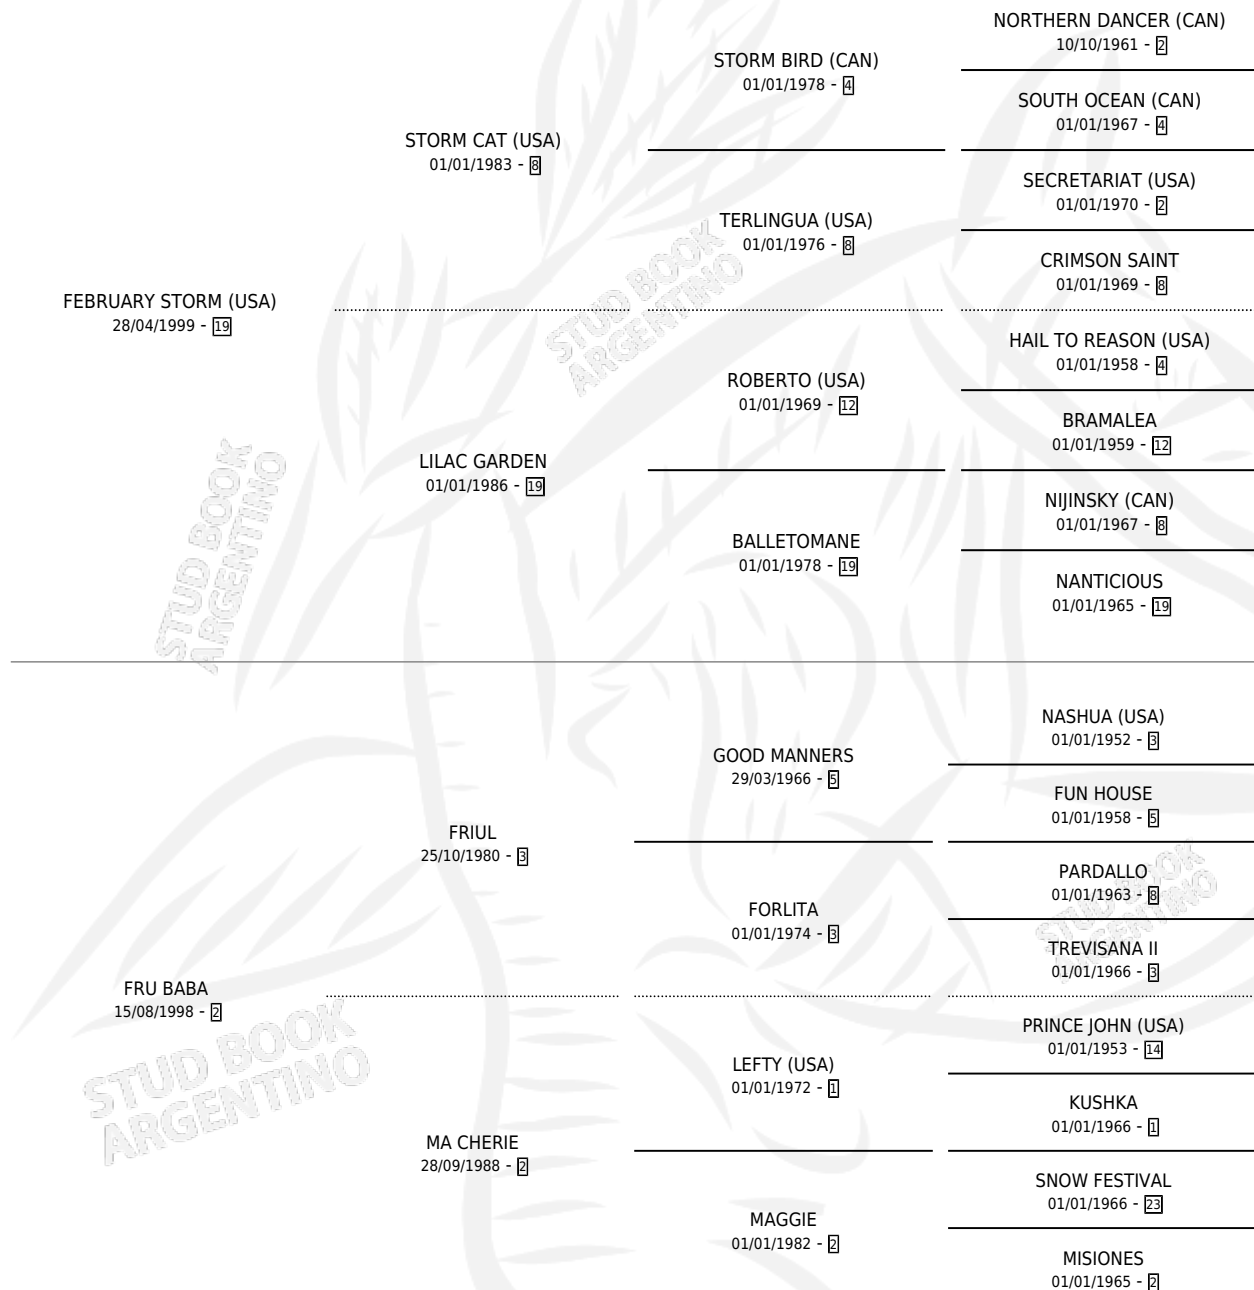

PRINCESA FRU

por FEBRUARY STORM (USA) y FRU BABA por FRIUL

Argentina · Hembra · Alazan · SP · 30/09/2012
Familia 2-f · Volumen 41

ESTADO

TIPIFICACIÓN SANGUÍNEA	X
TIPIFICACIÓN POR ADN	✓
PASAPORTE	✓
IDENTIFICACIÓN POR MICROCHIP	✓
REPRODUCTOR	✓

Lugar de nacimiento: Don Antonio
Criador: Don Antonio

~

HIJOS

	MACHOS	HEMBRAS
1 NACIERON	0	1
1 CORRIERON	0	1

SIN ACTUACIONES

PEDIGREE