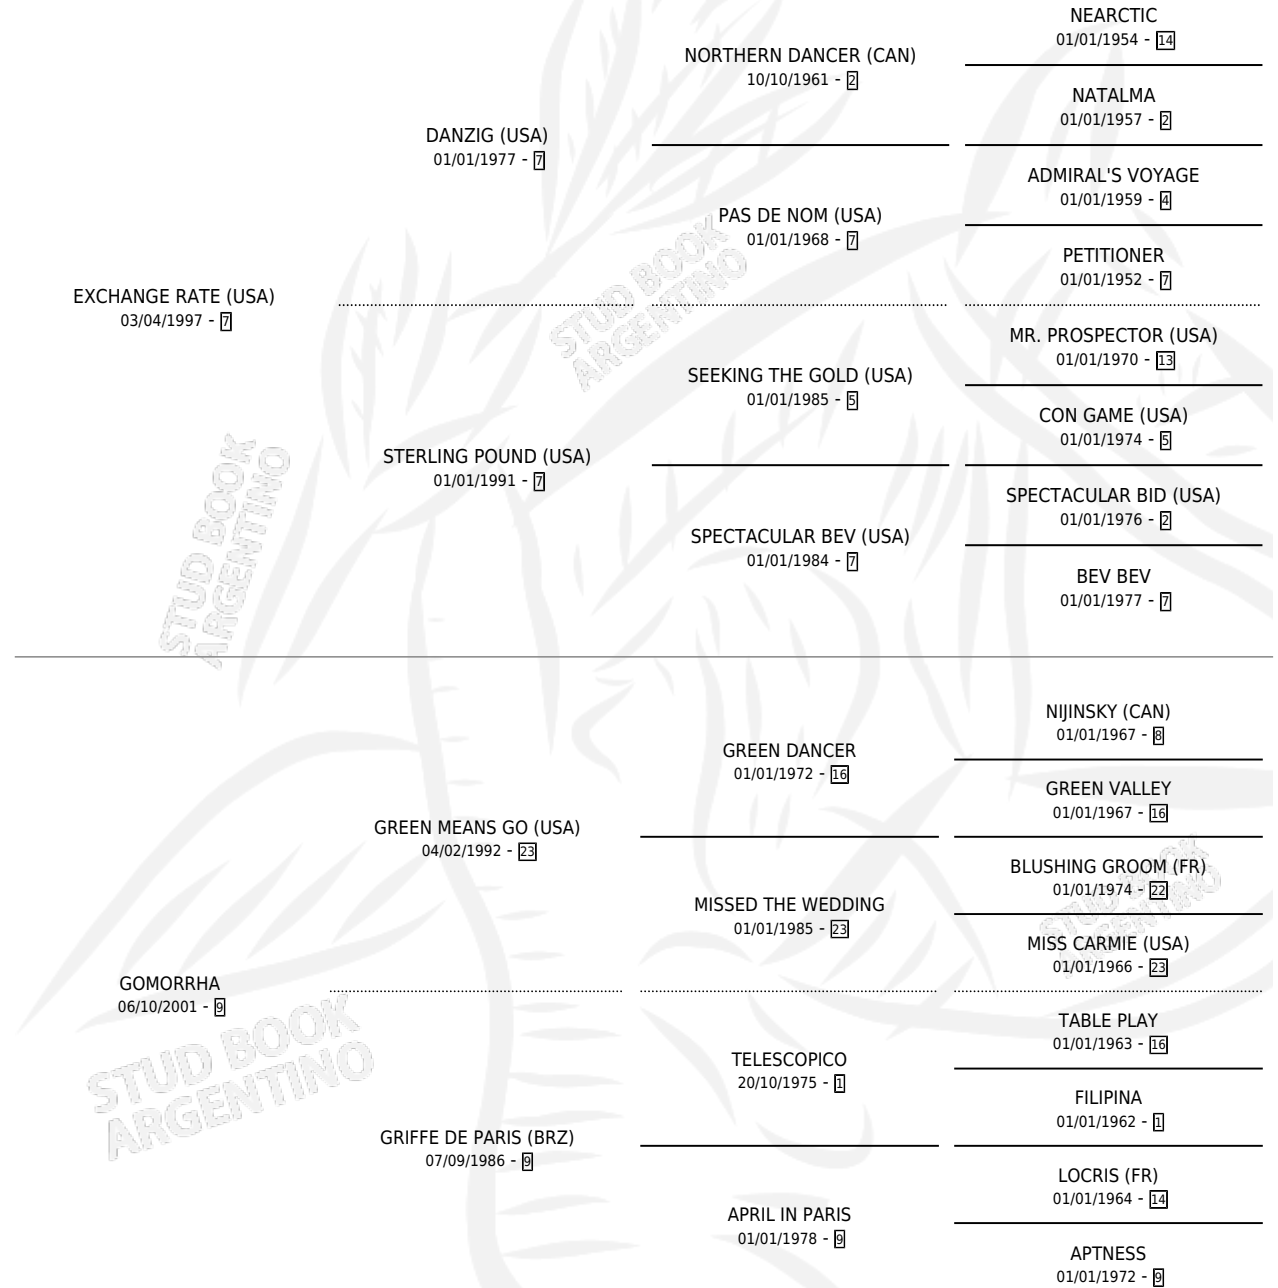

GOOD AS GOLD

por EXCHANGE RATE (USA) y GOMORRHA por GREEN MEANS GO (USA)

Argentina · Hembra · Alazan · SP · 26/10/2012
Familia 9-h · Volumen 41

ESTADO

TIPIFICACIÓN SANGUÍNEA	X
TIPIFICACIÓN POR ADN	✓
PASAPORTE	✓
IDENTIFICACIÓN POR MICROCHIP	✓
REPRODUCTOR	X

Lugar de nacimiento: La Providencia

Criador: La Providencia

PEDIGREE

CAMPAÑA

Solo carreras oficiales de Argentina

POR EDAD

EDAD	CC	1°	2°	3°	4°	5°	NP	CLC	CLG	CLCG1	CLGG1	IMPORTE	GANANCIA / CC
3 AÑOS	3	1	0	0	0	0	2	0	0	0	0	\$50,400	\$16,800
4 AÑOS	4	1	0	1	0	1	1	0	0	0	0	\$59,400	\$14,850
5 AÑOS	4	0	0	0	1	0	3	0	0	0	0	\$8,000	\$2,000
TOTALES	11	2	0	1	1	1	6	0	0	0	0	\$117,800	\$10,709
%		18.2%	0.0%	9.1%	9.1%	9.1%	54.5%	0.0%	0.0%	0.0%	0.0%		