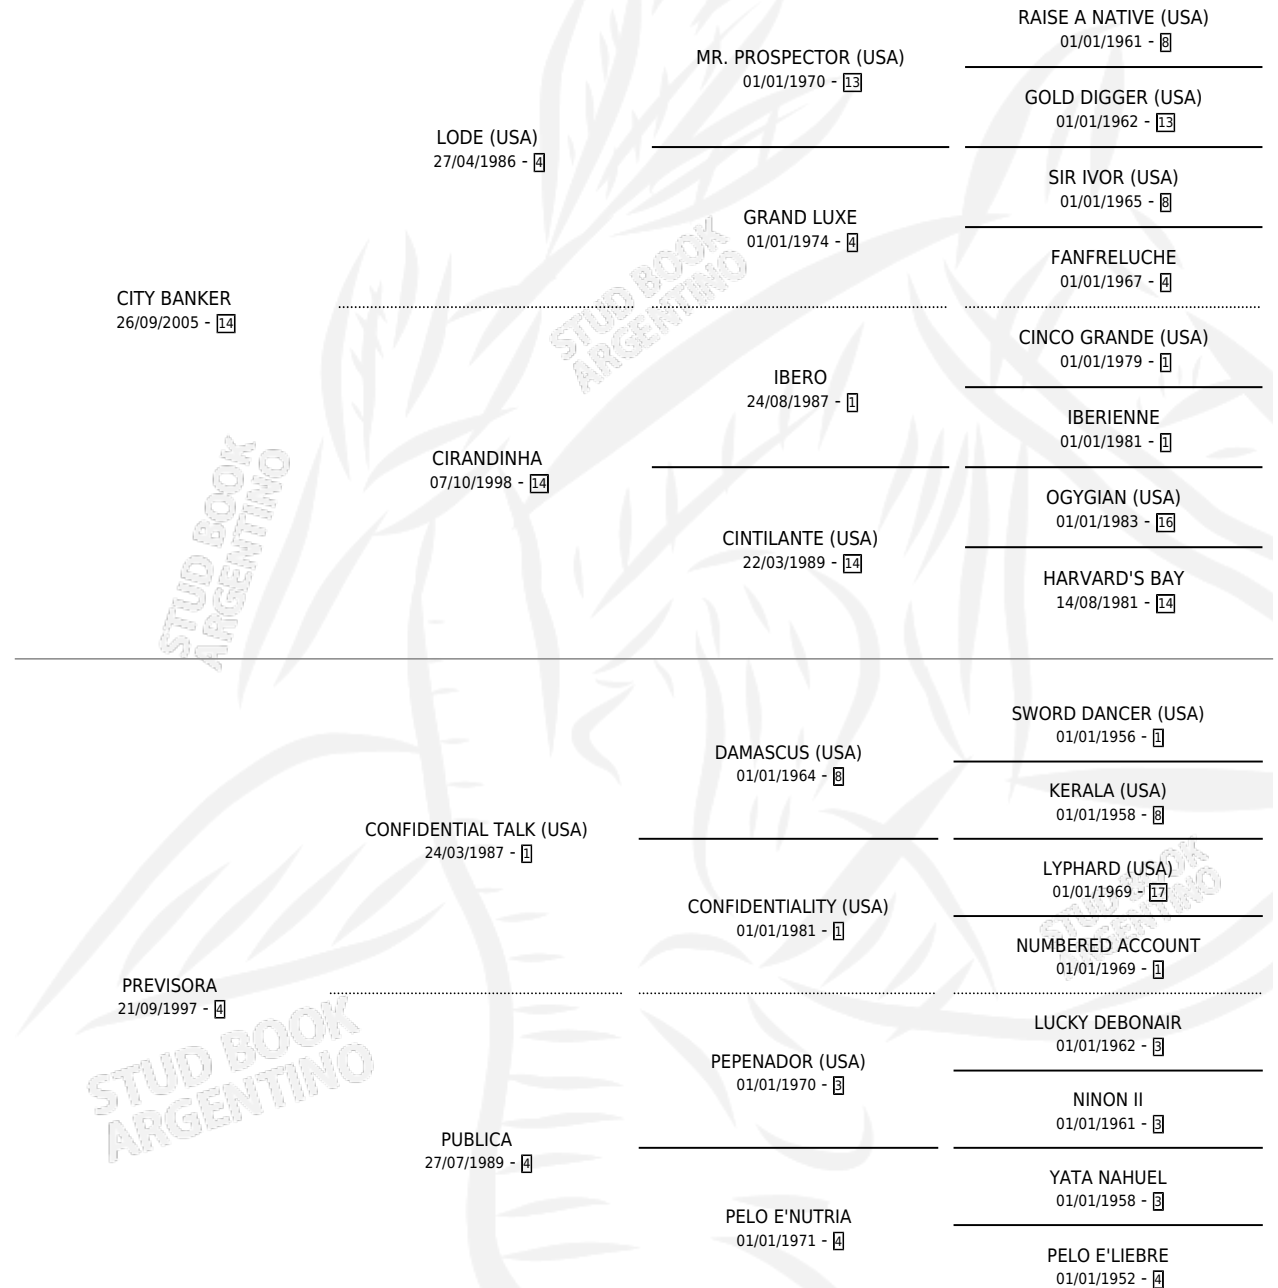

COPITO

por CITY BANKER y PREVISORA por CONFIDENTIAL TALK (USA)

Argentina · Macho · Zaino · SP · 27/10/2012
Familia 4-p · Volumen 41

ESTADO

TIPIFICACIÓN SANGUÍNEA	X
TIPIFICACIÓN POR ADN	✓
PASAPORTE	✓
IDENTIFICACIÓN POR MICROCHIP	✓
REPRODUCTOR	X

Lugar de nacimiento: Santa Victoria
Criador: Haras Santa Victoria S.A.

PEDIGREE

CAMPAÑA

Solo carreras oficiales de Argentina

POR EDAD

EDAD	CC	1°	2°	3°	4°	5°	NP	CLC	CLG	CLCG1	CLGG1	IMPORTE	GANANCIA / CC
3 AÑOS	1	0	0	0	0	0	1	0	0	0	0	\$0	\$0
TOTALES	1	0	0	0	0	0	1	0	0	0	0	\$0	\$0
%		0.0%	0.0%	0.0%	0.0%	0.0%	100%	0.0%	0.0%	0.0%	0.0%		