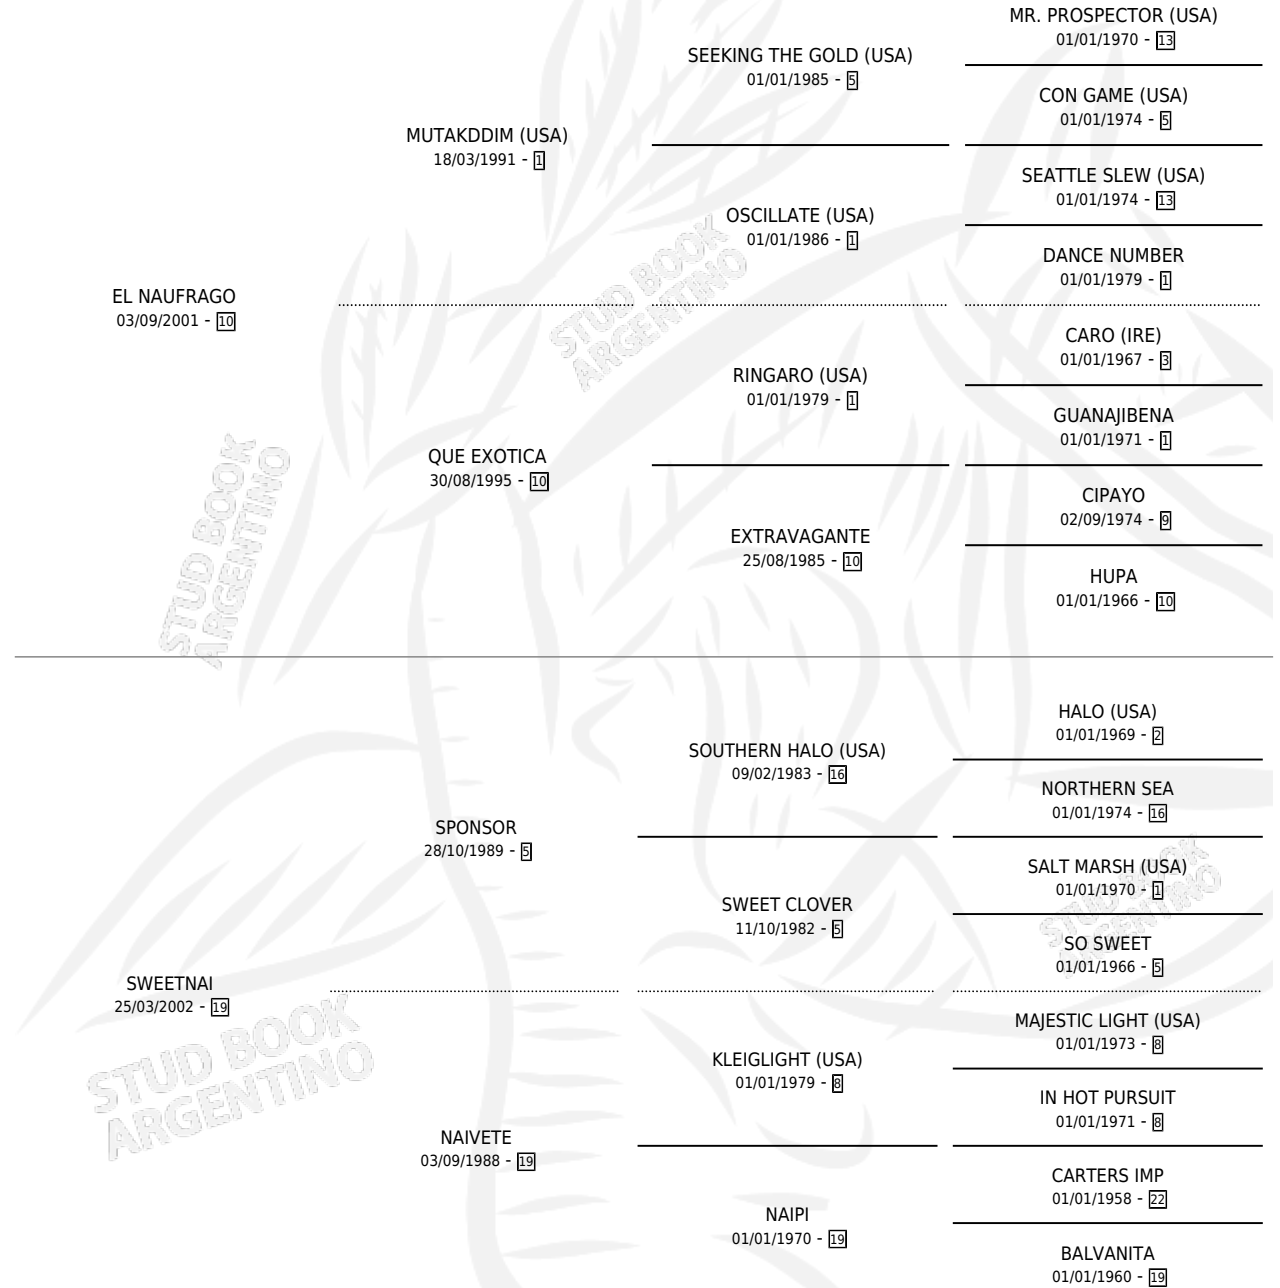

# SWEET NAU

por EL NAUFRAGO y SWEETNAI por SPONSOR

Argentina · Macho · Alazan · SP · 12/11/2012  
Familia 19 · Volumen 41

## ESTADO

TIPIFICACIÓN SANGUÍNEA	X
TIPIFICACIÓN POR ADN	X
PASAPORTE	X
IDENTIFICACIÓN POR MICROCHIP	X
REPRODUCTOR	X

**Lugar de nacimiento:** Don Pila

**Criador:** Rizzi Veronica Leticia

## PEDIGREE