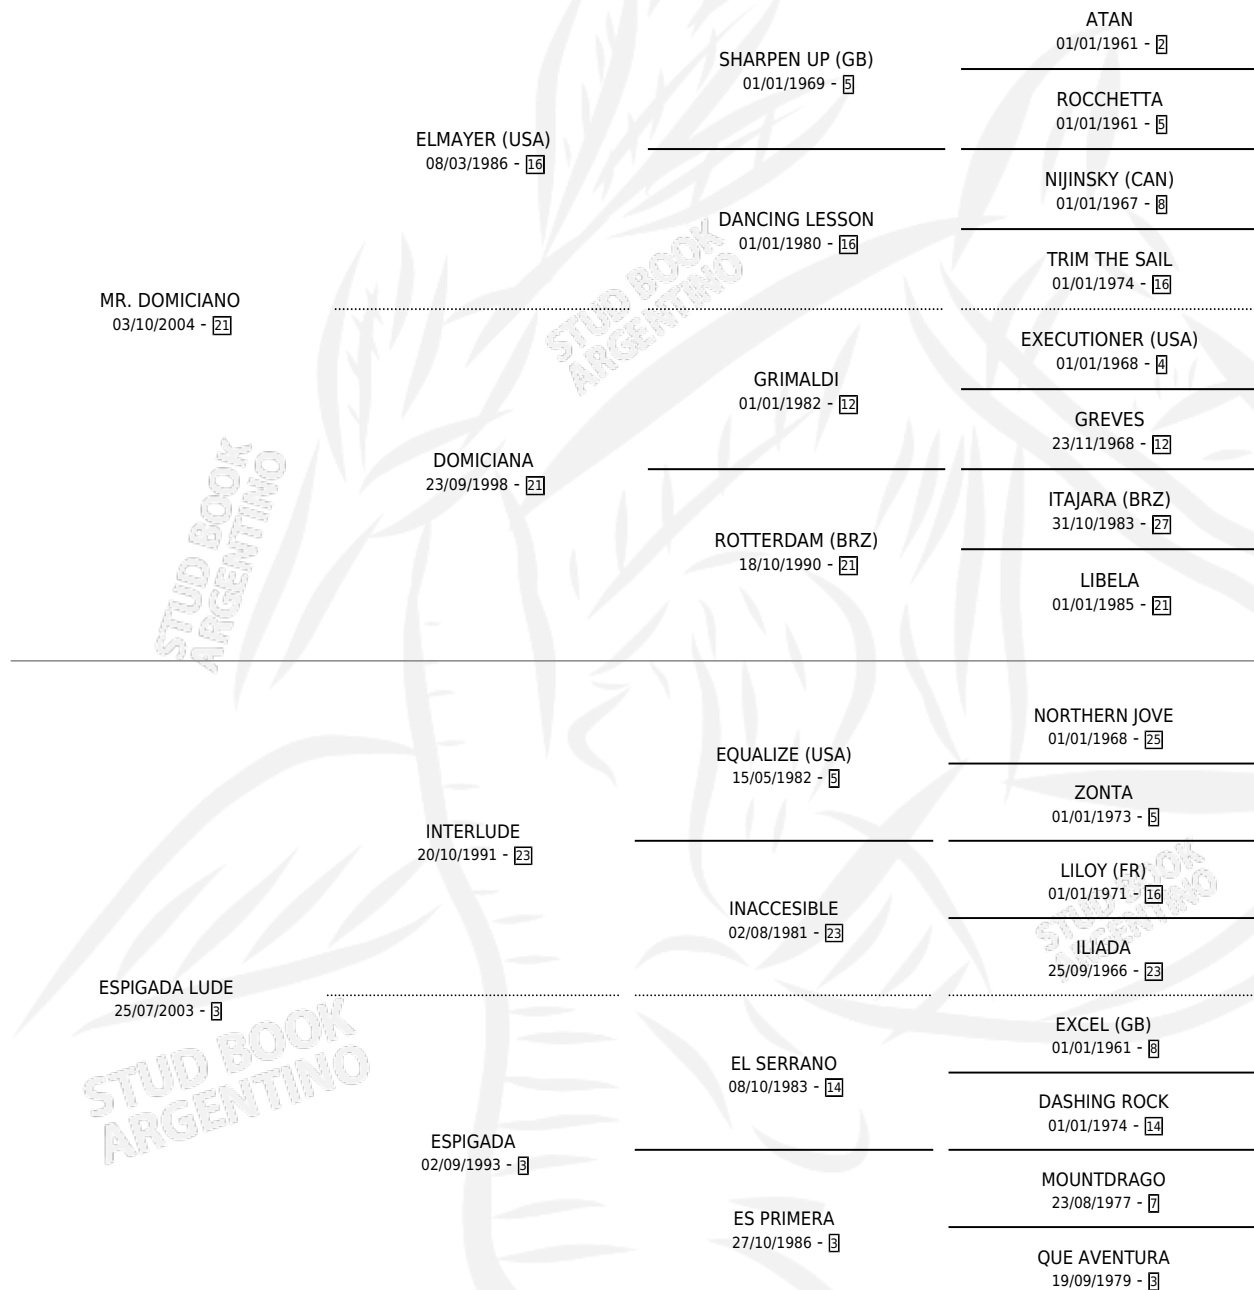

SACCO

por **MR. DOMICIANO** y **ESPIGADA LUDE** por **INTERLUDE**

Argentina · Macho · Alazan · SP · 04/11/2012
Familia 3-n · Volumen 41

ESTADO

TIPIFICACIÓN SANGUÍNEA	X
TIPIFICACIÓN POR ADN	✓
PASAPORTE	✓
IDENTIFICACIÓN POR MICROCHIP	✓
REPRODUCTOR	X

Lugar de nacimiento: La Carolina
Criador: La Carolina

PEDIGREE

CAMPAÑA

Solo carreras oficiales de Argentina

POR EDAD

EDAD	CC	1°	2°	3°	4°	5°	NP	CLC	CLG	CLCG1	CLGG1	IMPORTE	GANANCIA / CC
5 AÑOS	7	0	0	0	0	0	7	0	0	0	0	\$0	\$0
TOTALES	7	0	0	0	0	0	7	0	0	0	0	\$0	\$0
%		0.0%	0.0%	0.0%	0.0%	0.0%	100%	0.0%	0.0%	0.0%	0.0%		