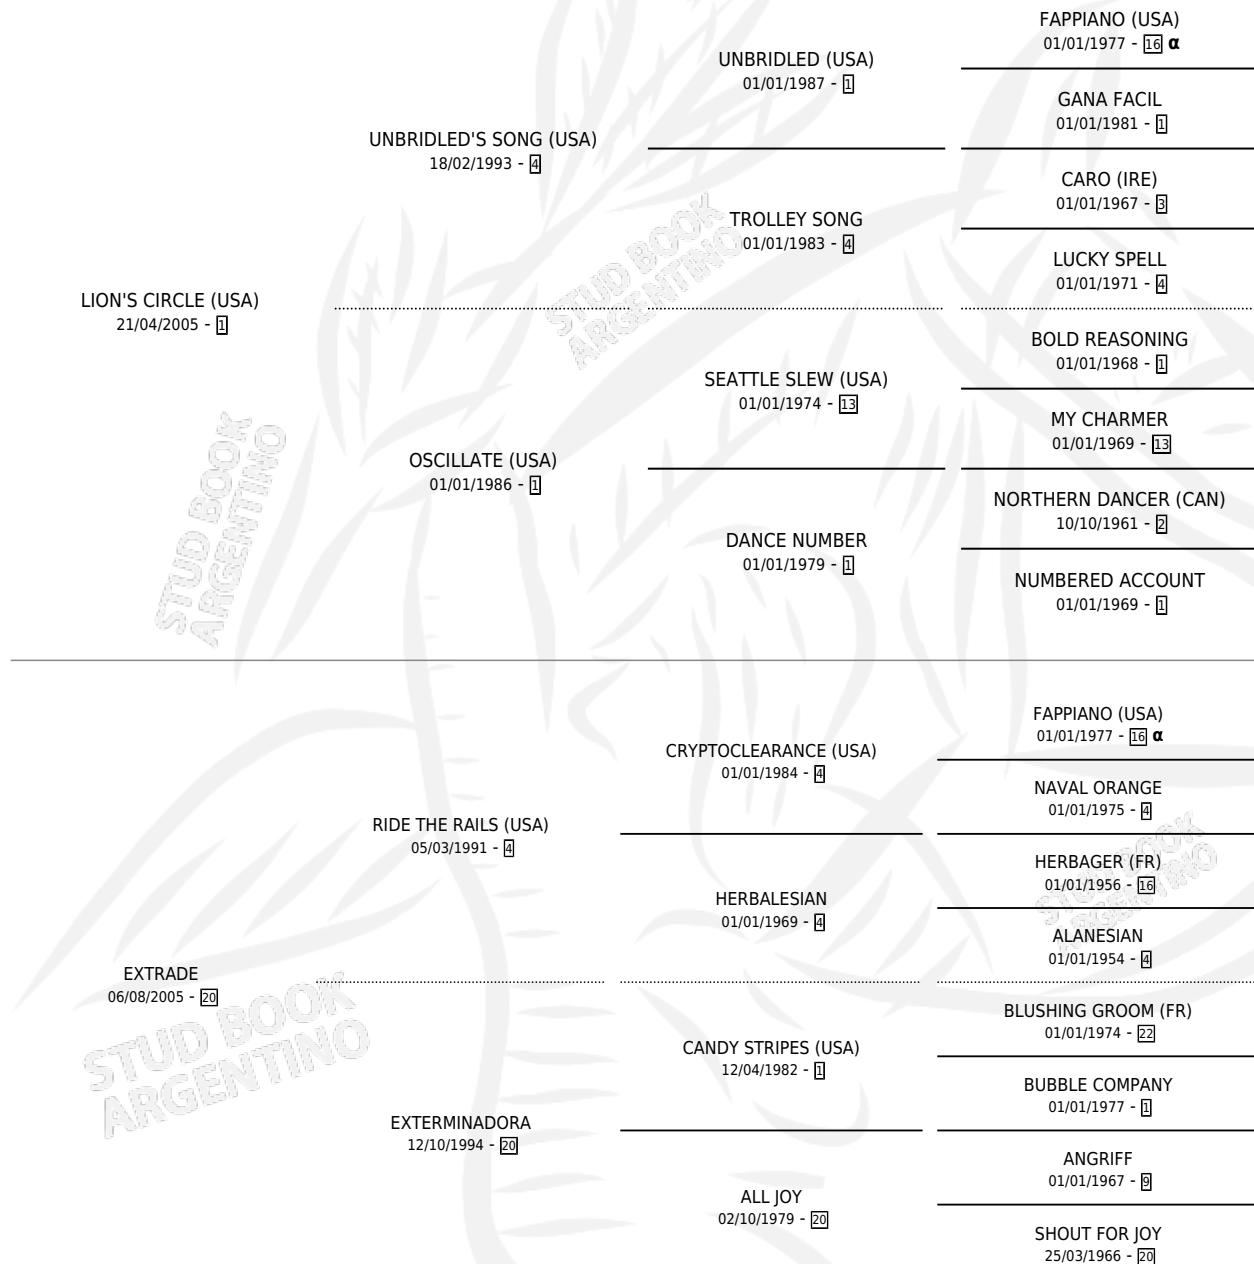

NIÑA RUBIA

por LION'S CIRCLE (USA) y EXTRADE por RIDE THE RAILS (USA)

Argentina · Hembra · Alazan · SP · 11/11/2012
Familia 20 · Volumen 41

ESTADO

TIPIFICACIÓN SANGUÍNEA	X
TIPIFICACIÓN POR ADN	✓
PASAPORTE	✓
IDENTIFICACIÓN POR MICROCHIP	✓
REPRODUCTOR	✓

Lugar de nacimiento: La Carolina
Criador: Paz Carlos Alberto

~

HIJOS

	MACHOS	HEMBRAS
1 NACIERON	0	1
SIN ACTUACIONES		

PEDIGREE

INBREEDING : α