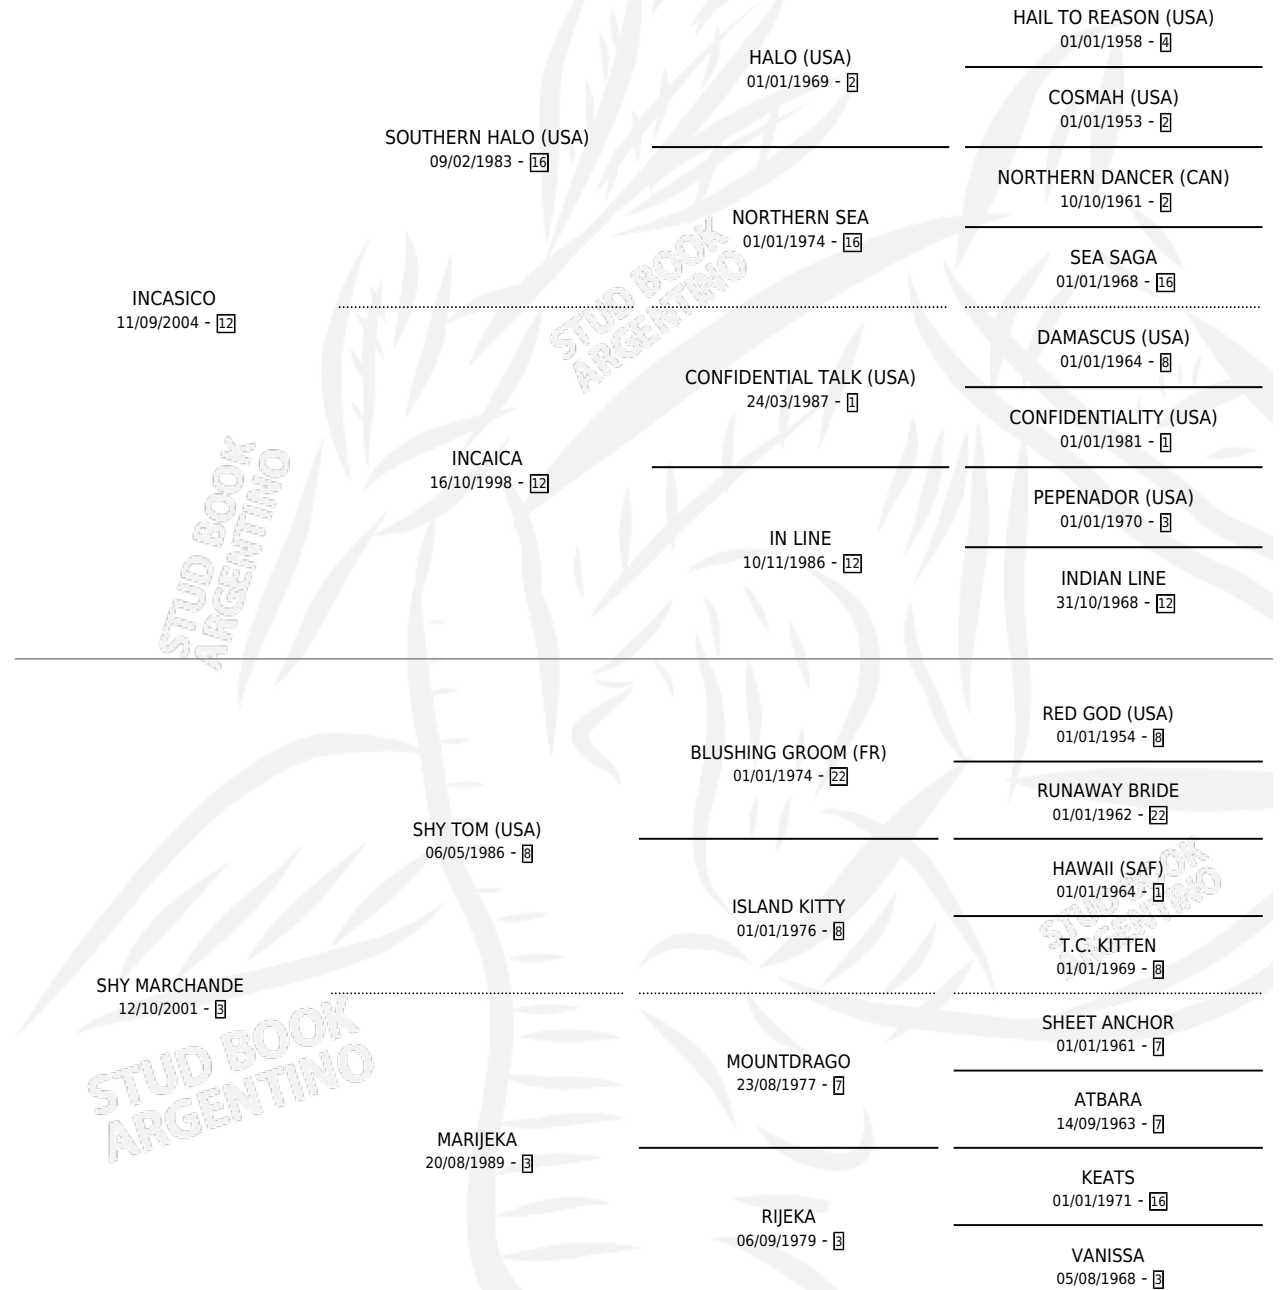

EL INCAICO

por INCASICO y SHY MARCHANDE por SHY TOM (USA)

Argentina · Macho · Alazan · SP · 06/10/2012
Familia 3-b · Volumen 41

ESTADO

TIPIFICACIÓN SANGUÍNEA	X
TIPIFICACIÓN POR ADN	✓
PASAPORTE	✓
IDENTIFICACIÓN POR MICROCHIP	✓
REPRODUCTOR	X

Lugar de nacimiento: Los Irlandeses
Criador: Calomino S.A.

PEDIGREE