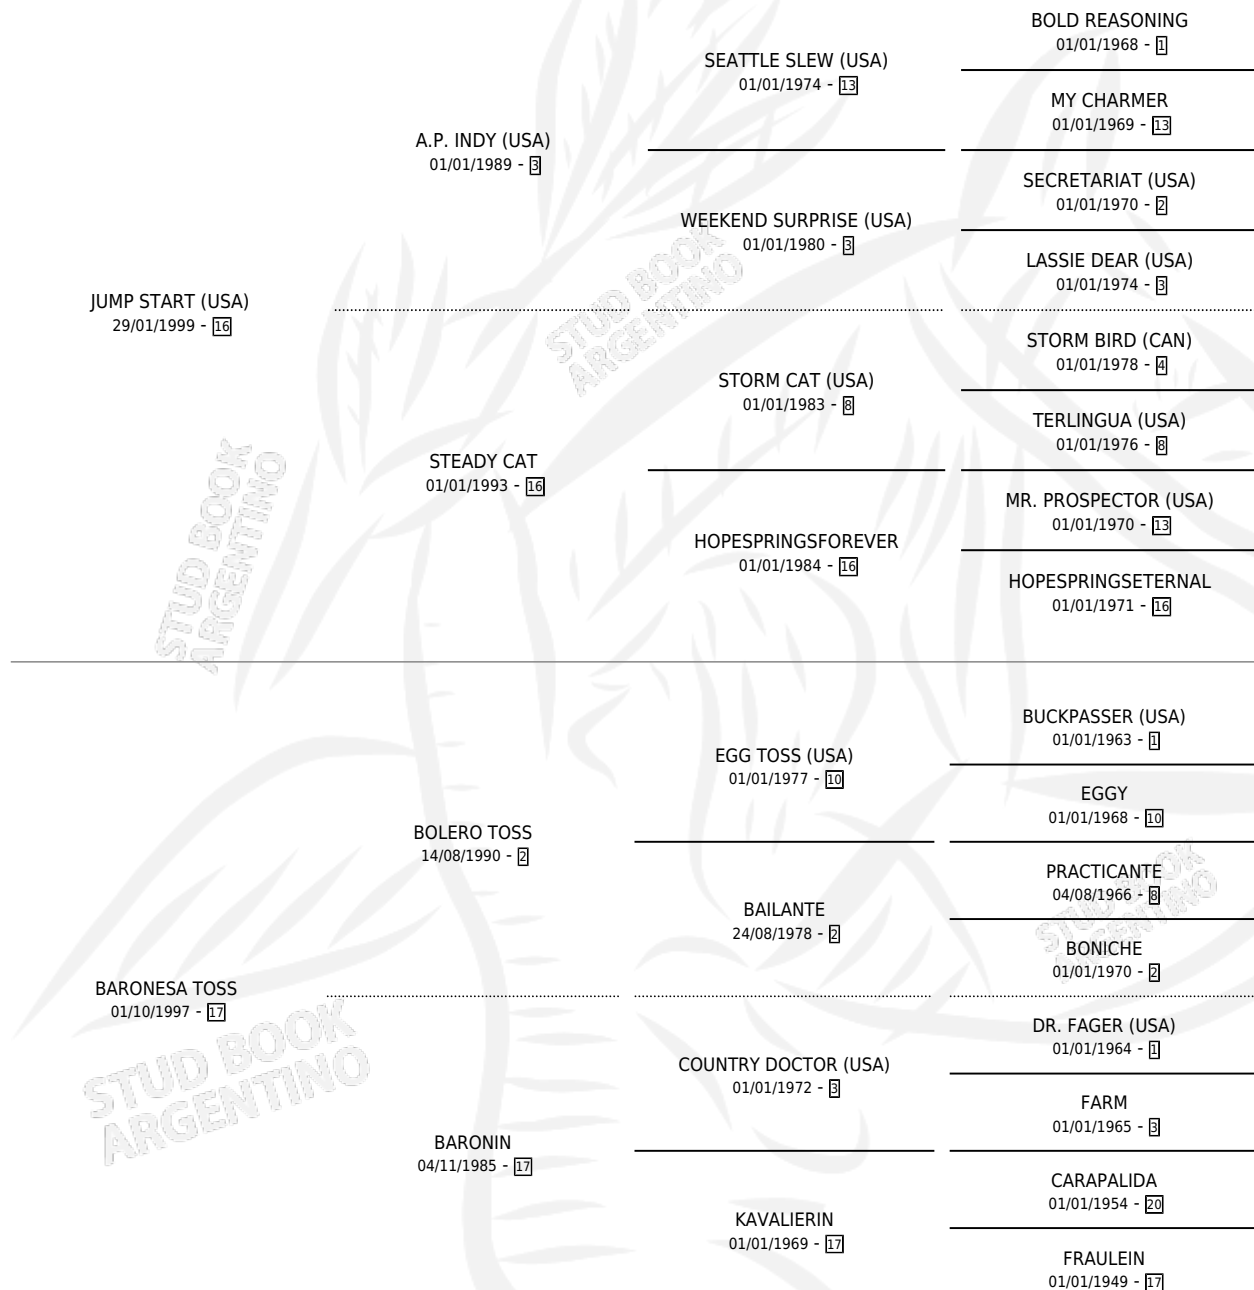

BARONESA START

por **JUMP START (USA)** y **BARONESA TOSS** por **BOLERO TOSS**

Argentina · Hembra · Zaino · SP · 20/10/2012
Familia 17-b · Volumen 41

ESTADO

TIPIFICACIÓN SANGUÍNEA	X
TIPIFICACIÓN POR ADN	✓
PASAPORTE	✓
IDENTIFICACIÓN POR MICROCHIP	✓
REPRODUCTOR	X

Lugar de nacimiento: Rancho Grande
Criador: Rancho Grande

PEDIGREE