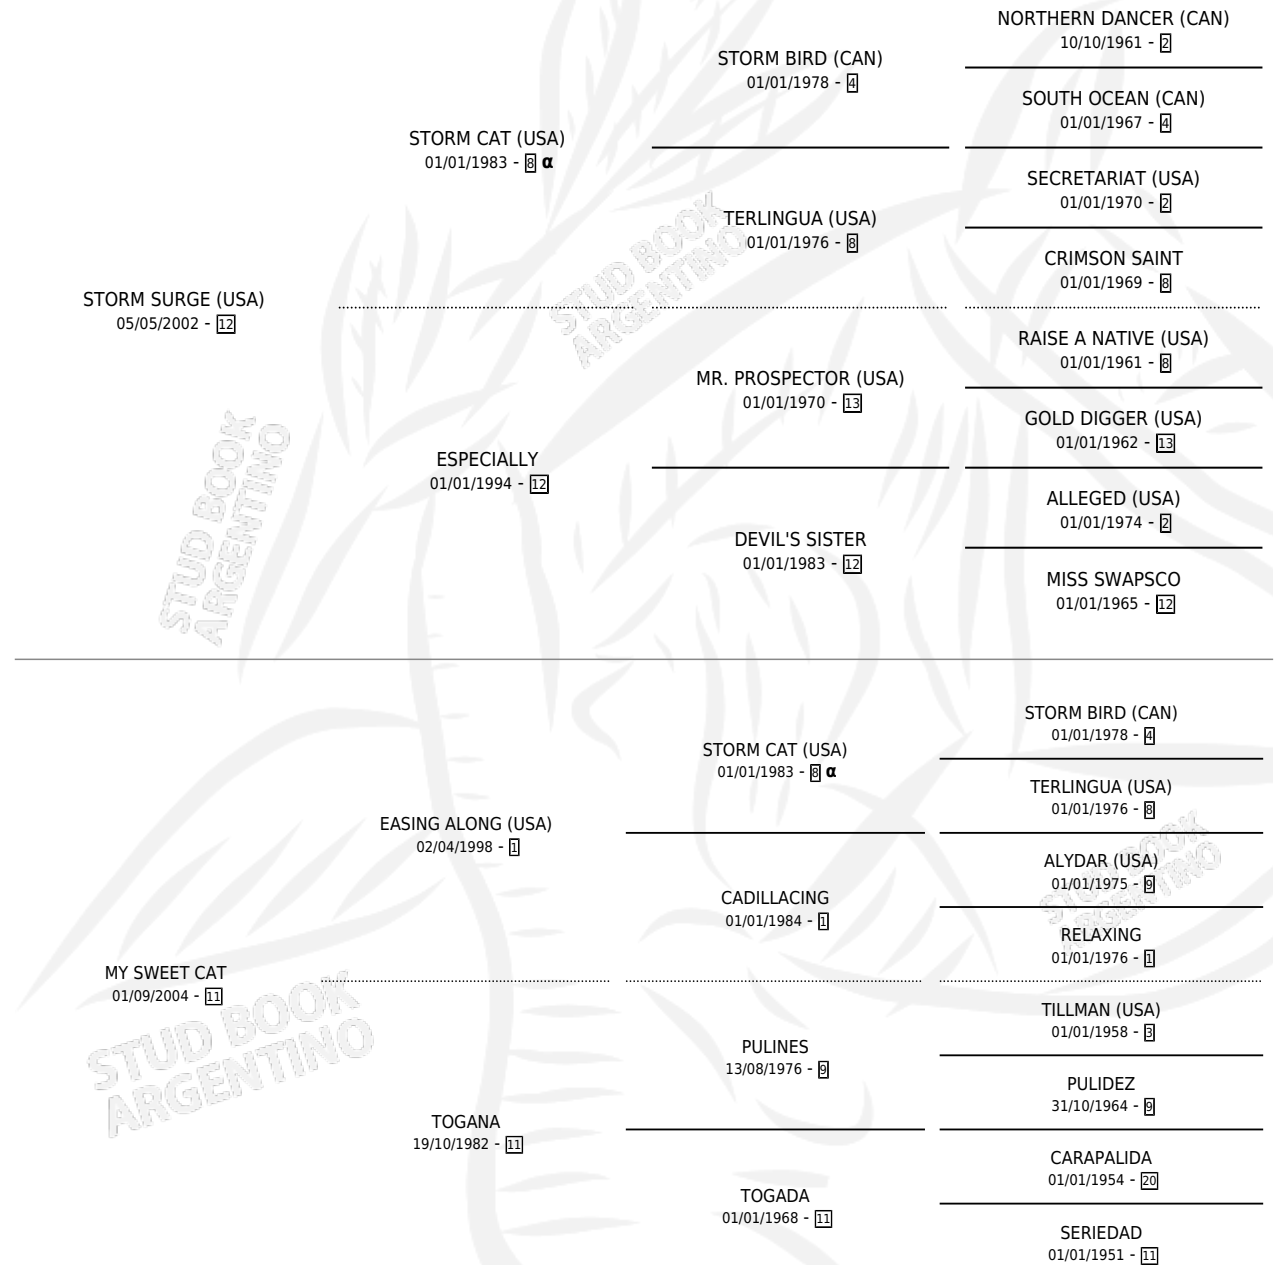

R'SWEET SURGE

por **STORM SURGE (USA)** y **MY SWEET CAT** por **EASING ALONG (USA)**

Argentina · Macho · Alazan · SP · 31/10/2012
Familia 11-f · Volumen 41

ESTADO

TIPIFICACIÓN SANGUÍNEA	X
TIPIFICACIÓN POR ADN	✓
PASAPORTE	✓
IDENTIFICACIÓN POR MICROCHIP	✓
REPRODUCTOR	X

Lugar de nacimiento: Jm S

Criador: Estacion De Montas La Mission S.A. y Reina Juan Carlos

PEDIGREE

INBREEDING : α

CAMPAÑA

Solo carreras oficiales de Argentina

POR EDAD

EDAD	CC	1°	2°	3°	4°	5°	NP	CLC	CLG	CLCG1	CLGG1	IMPORTE	GANANCIA / CC
3 AÑOS	1	0	0	0	0	0	1	0	0	0	0	\$0	\$0
4 AÑOS	2	0	0	0	0	0	2	0	0	0	0	\$0	\$0
5 AÑOS	10	1	0	2	1	0	6	0	0	0	0	\$95,516	\$9,552
6 AÑOS	2	0	0	0	0	0	2	0	0	0	0	\$0	\$0
TOTALES	15	1	0	2	1	0	11	0	0	0	0	\$95,516	\$6,368
%		6.7%	0.0%	13.3%	6.7%	0.0%	73.3%	0.0%	0.0%	0.0%	0.0%		

Ganador en La Plata - \$95,516, a los 5 años.

POR DISTANCIA

HIPODROMO	CC	1°	2°	3°	4°	5°	NP	CLC	CLG	CLCG1	CLGG1	IMPORTE
LA PLATA	12	1	0	2	1	0	8	0	0	0	0	\$95,516
1100 MTS	5	1	0	2	0	0	2	0	0	0	0	\$88,796
1000 MTS	5	0	0	0	1	0	4	0	0	0	0	\$6,720
1300 MTS	1	0	0	0	0	0	1	0	0	0	0	\$0
1200 MTS	1	0	0	0	0	0	1	0	0	0	0	\$0
PALERMO	3	0	0	0	0	0	3	0	0	0	0	\$0
1000 MTS	3	0	0	0	0	0	3	0	0	0	0	\$0