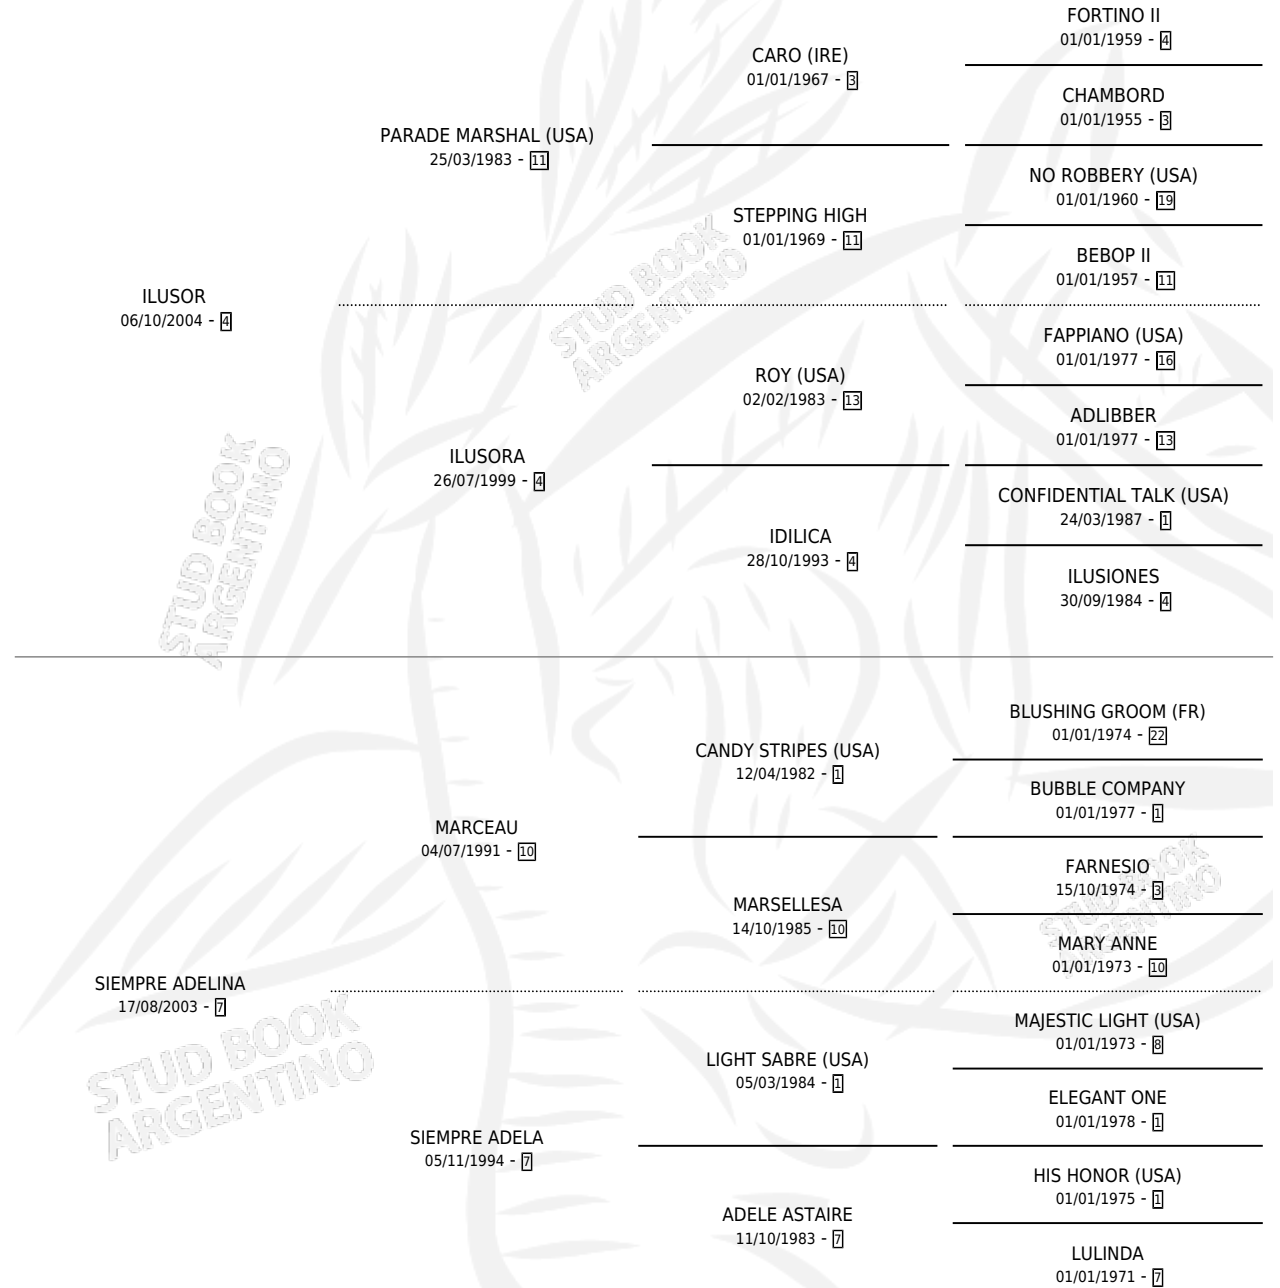

QUEBRACHO

por ILUSOR y SIEMPRE ADELINA por MARCEAU

Argentina · Macho · Zaino · SP · 12/10/2012
Familia 7-d · Volumen 41

ESTADO

TIPIFICACIÓN SANGUÍNEA	X
TIPIFICACIÓN POR ADN	✓
PASAPORTE	✓
IDENTIFICACIÓN POR MICROCHIP	✓
REPRODUCTOR	X

Lugar de nacimiento: Milenaria

Criador: Sin dato

PEDIGREE

QUEBRACHO

Datos oficiales del Stud Book Argentino

Documento generado el 05/05/2026

studbook.org.ar