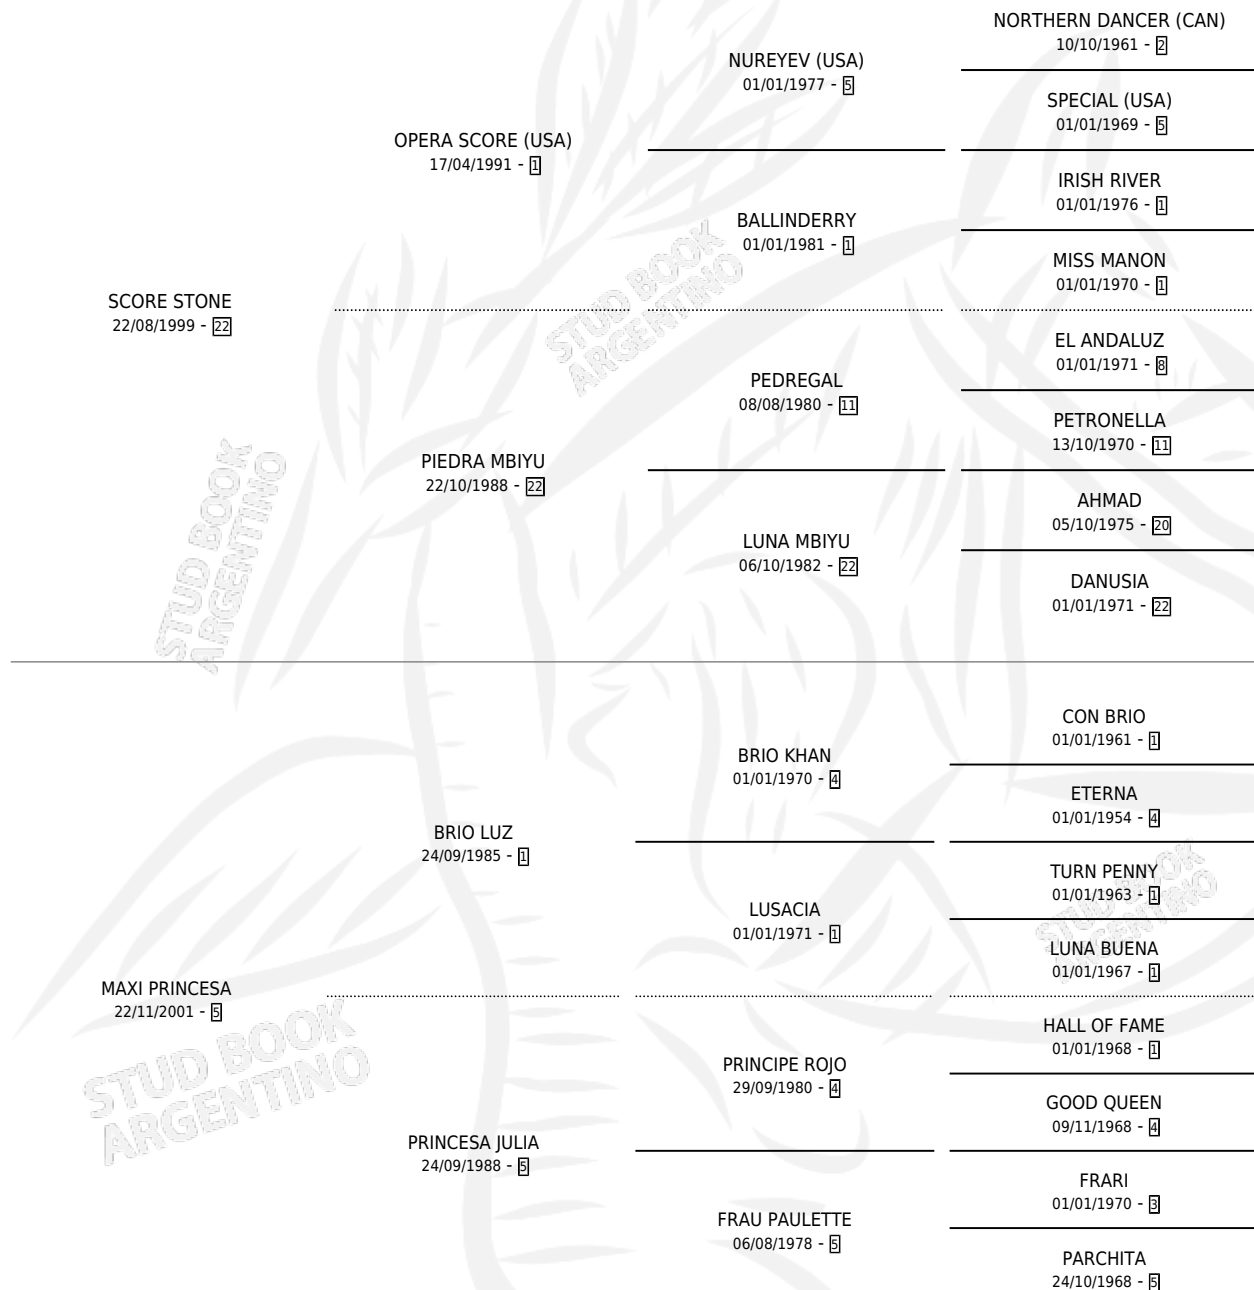

UNIQUA

por SCORE STONE y MAXI PRINCESA por BRIO LUZ

Argentina · Hembra · Zaino · SP · 26/10/2012
Familia 5-d · Volumen 41

ESTADO

TIPIFICACIÓN SANGUÍNEA	X
TIPIFICACIÓN POR ADN	X
PASAPORTE	X
IDENTIFICACIÓN POR MICROCHIP	X
REPRODUCTOR	X

Lugar de nacimiento: Angela Lucia

Criador: Angela Lucia

PEDIGREE

UNIQUA

Datos oficiales del Stud Book Argentino

Documento generado el 04/05/2026

studbook.org.ar