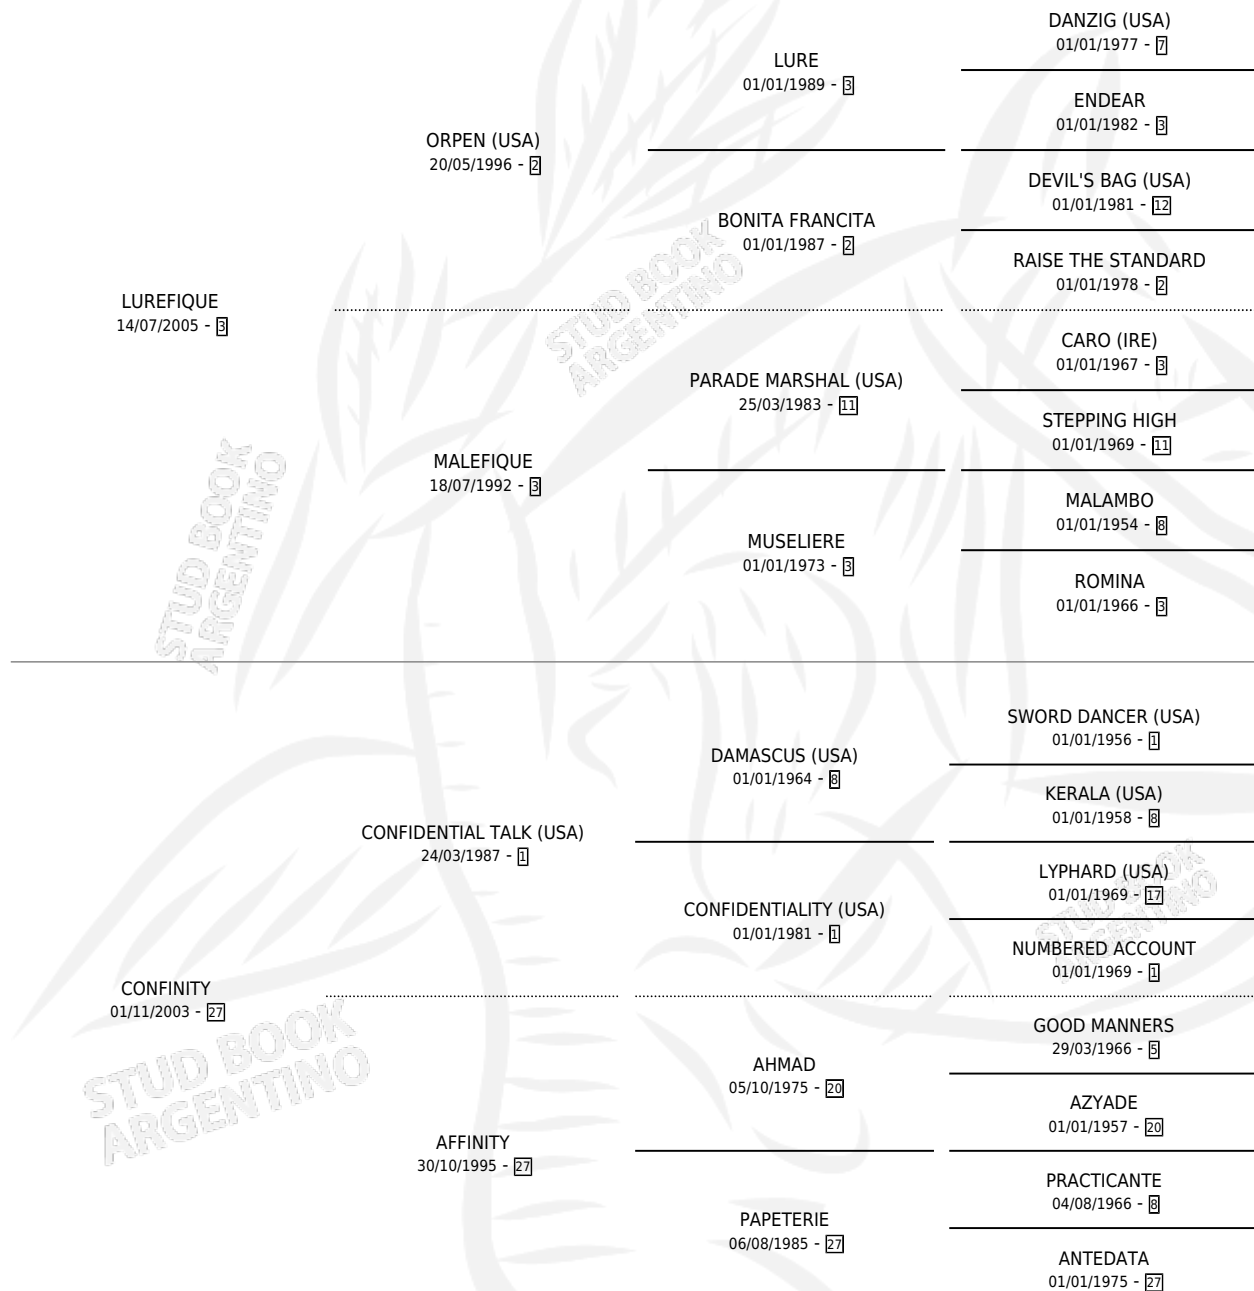

LURE CONFIN

por LUREFIQUE y CONFINITY por CONFIDENTIAL TALK (USA)

Argentina · Hembra · Zaino · SP · 01/11/2012
Familia 27-a · Volumen 41

ESTADO

TIPIFICACIÓN SANGUÍNEA	X
TIPIFICACIÓN POR ADN	✓
PASAPORTE	✓
IDENTIFICACIÓN POR MICROCHIP	✓
REPRODUCTOR	✓

Lugar de nacimiento: Mac Gregor
Criador: Mac Gregor

~

HIJOS

	MACHOS	HEMBRAS
3 NACIERON	2	1
1 CORRIERON	1	0

SIN ACTUACIONES

PEDIGREE

CAMPAÑA

Solo carreras oficiales de Argentina

POR EDAD

EDAD	CC	1°	2°	3°	4°	5°	NP	CLC	CLG	CLCG1	CLGG1	IMPORTE	GANANCIA / CC
2 AÑOS	1	0	0	0	0	0	1	0	0	0	0	\$0	\$0
TOTALES	1	0	0	0	0	0	1	0	0	0	0	\$0	\$0
%		0.0%	0.0%	0.0%	0.0%	0.0%	100%	0.0%	0.0%	0.0%	0.0%		