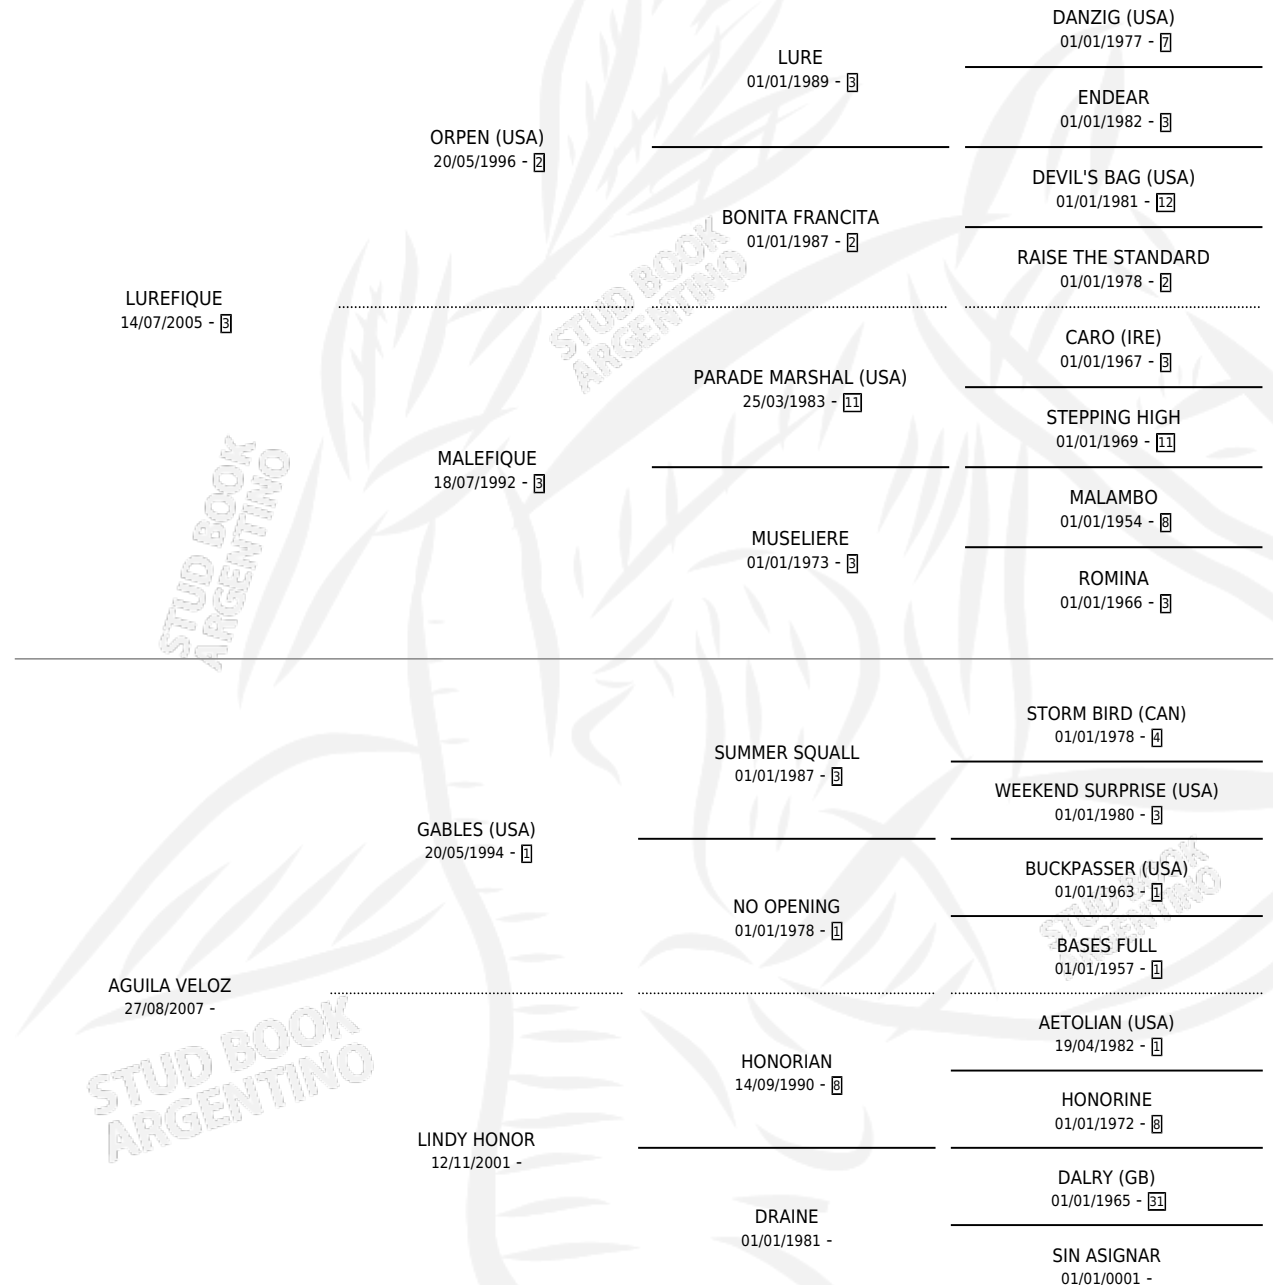

LURE VELOZ

por LUREFIQUE y AGUILA VELOZ por GABLES (USA)

Argentina · Hembra · Alazan · SP · 15/10/2012
Familia · Volumen 41

ESTADO

TIPIFICACIÓN SANGUÍNEA	X
TIPIFICACIÓN POR ADN	X
PASAPORTE	X
IDENTIFICACIÓN POR MICROCHIP	X
REPRODUCTOR	X

Lugar de nacimiento: Mac Gregor

Criador: Mac Gregor

PEDIGREE

LURE VELOZ

Datos oficiales del Stud Book Argentino

Documento generado el 11/06/2026

studbook.org.ar