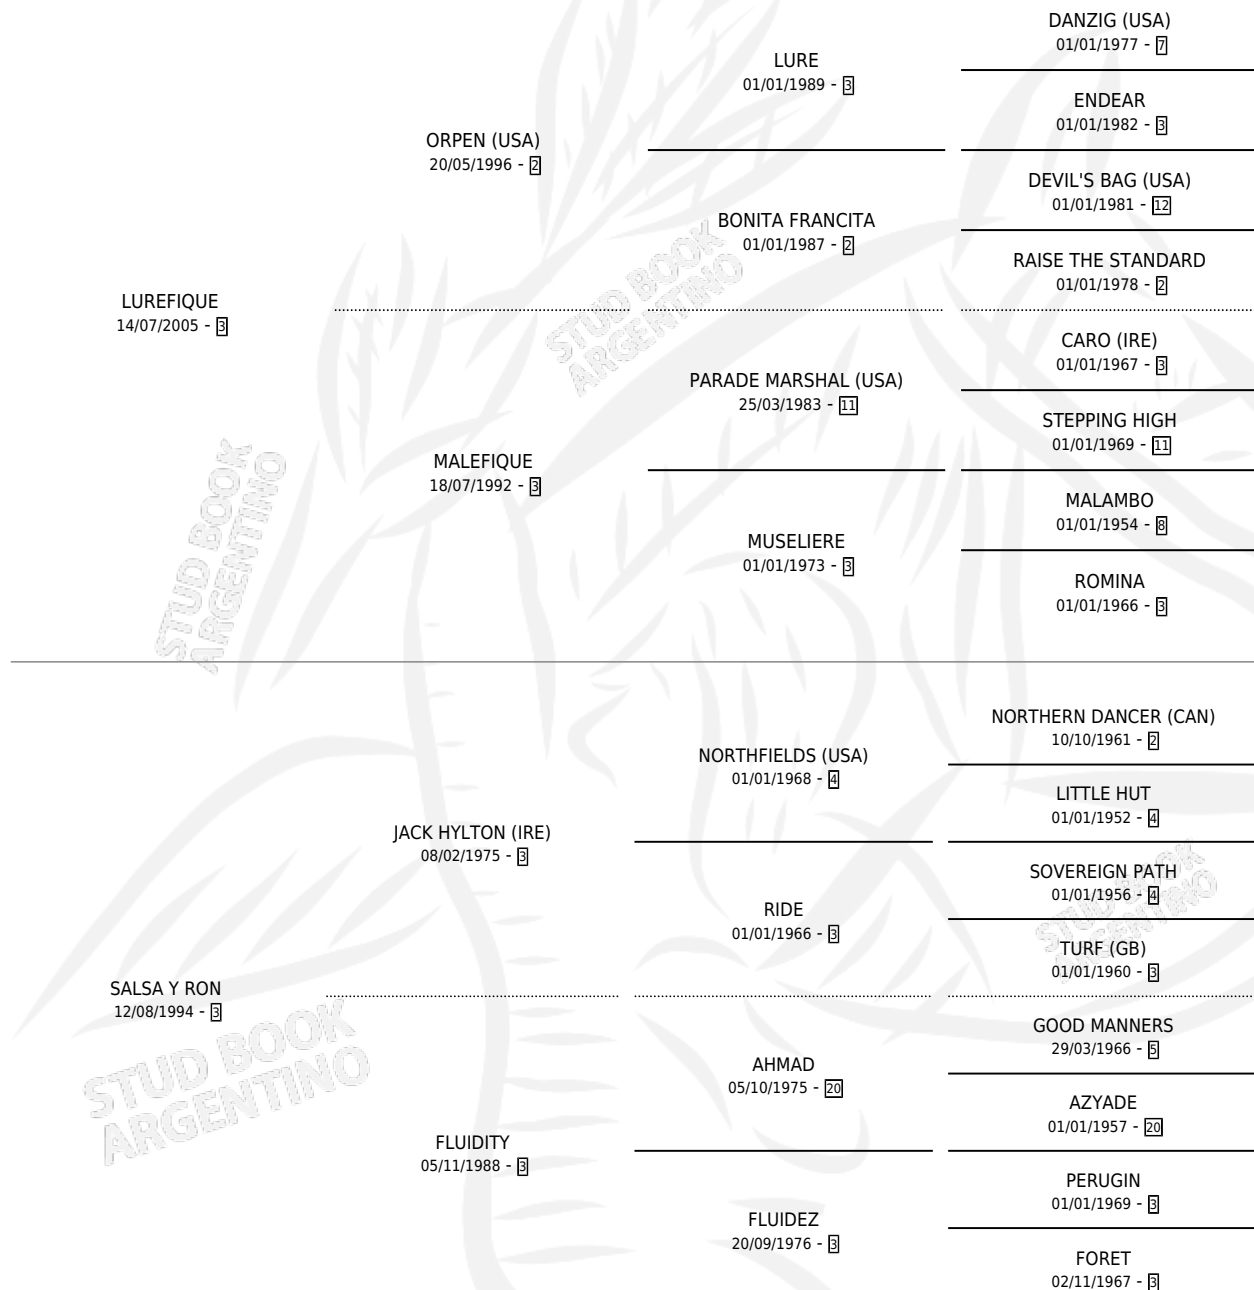

LURE Y RON

por LUREFIQUE y SALSA Y RON por JACK HYLTON (IRE)

Argentina · Hembra · Alazan · SP · 16/10/2012
Familia 3-o · Volumen 41

ESTADO

TIPIFICACIÓN SANGUÍNEA	X
TIPIFICACIÓN POR ADN	✓
PASAPORTE	✓
IDENTIFICACIÓN POR MICROCHIP	✓
REPRODUCTOR	✓

Lugar de nacimiento: Mac Gregor

Criador: Mac Gregor

PEDIGREE

CAMPAÑA

Solo carreras oficiales de Argentina

POR EDAD

EDAD	CC	1°	2°	3°	4°	5°	NP	CLC	CLG	CLCG1	CLGG1	IMPORTE	GANANCIA / CC
3 AÑOS	3	0	0	0	0	0	3	0	0	0	0	\$0	\$0
4 AÑOS	3	1	0	0	0	0	2	0	0	0	0	\$35,000	\$11,667
TOTALES	6	1	0	0	0	0	5	0	0	0	0	\$35,000	\$5,833
%		16.7%	0.0%	0.0%	0.0%	0.0%	83.3%	0.0%	0.0%	0.0%	0.0%		

Ganadora en Palermo - \$35,000, a los 4 años.

POR DISTANCIA

HIPODROMO	CC	1°	2°	3°	4°	5°	NP	CLC	CLG	CLCG1	CLGG1	IMPORTE
LA PLATA	4	0	0	0	0	0	4	0	0	0	0	\$0
1400 MTS	1	0	0	0	0	0	1	0	0	0	0	\$0
1100 MTS	1	0	0	0	0	0	1	0	0	0	0	\$0
1200 MTS	1	0	0	0	0	0	1	0	0	0	0	\$0
1000 MTS	1	0	0	0	0	0	1	0	0	0	0	\$0
PALERMO	1	1	0	0	0	0	0	0	0	0	0	\$35,000
1200 MTS	1	1	0	0	0	0	0	0	0	0	0	\$35,000
SAN ISIDRO	1	0	0	0	0	0	1	0	0	0	0	\$0
1200 MTS	1	0	0	0	0	0	1	0	0	0	0	\$0