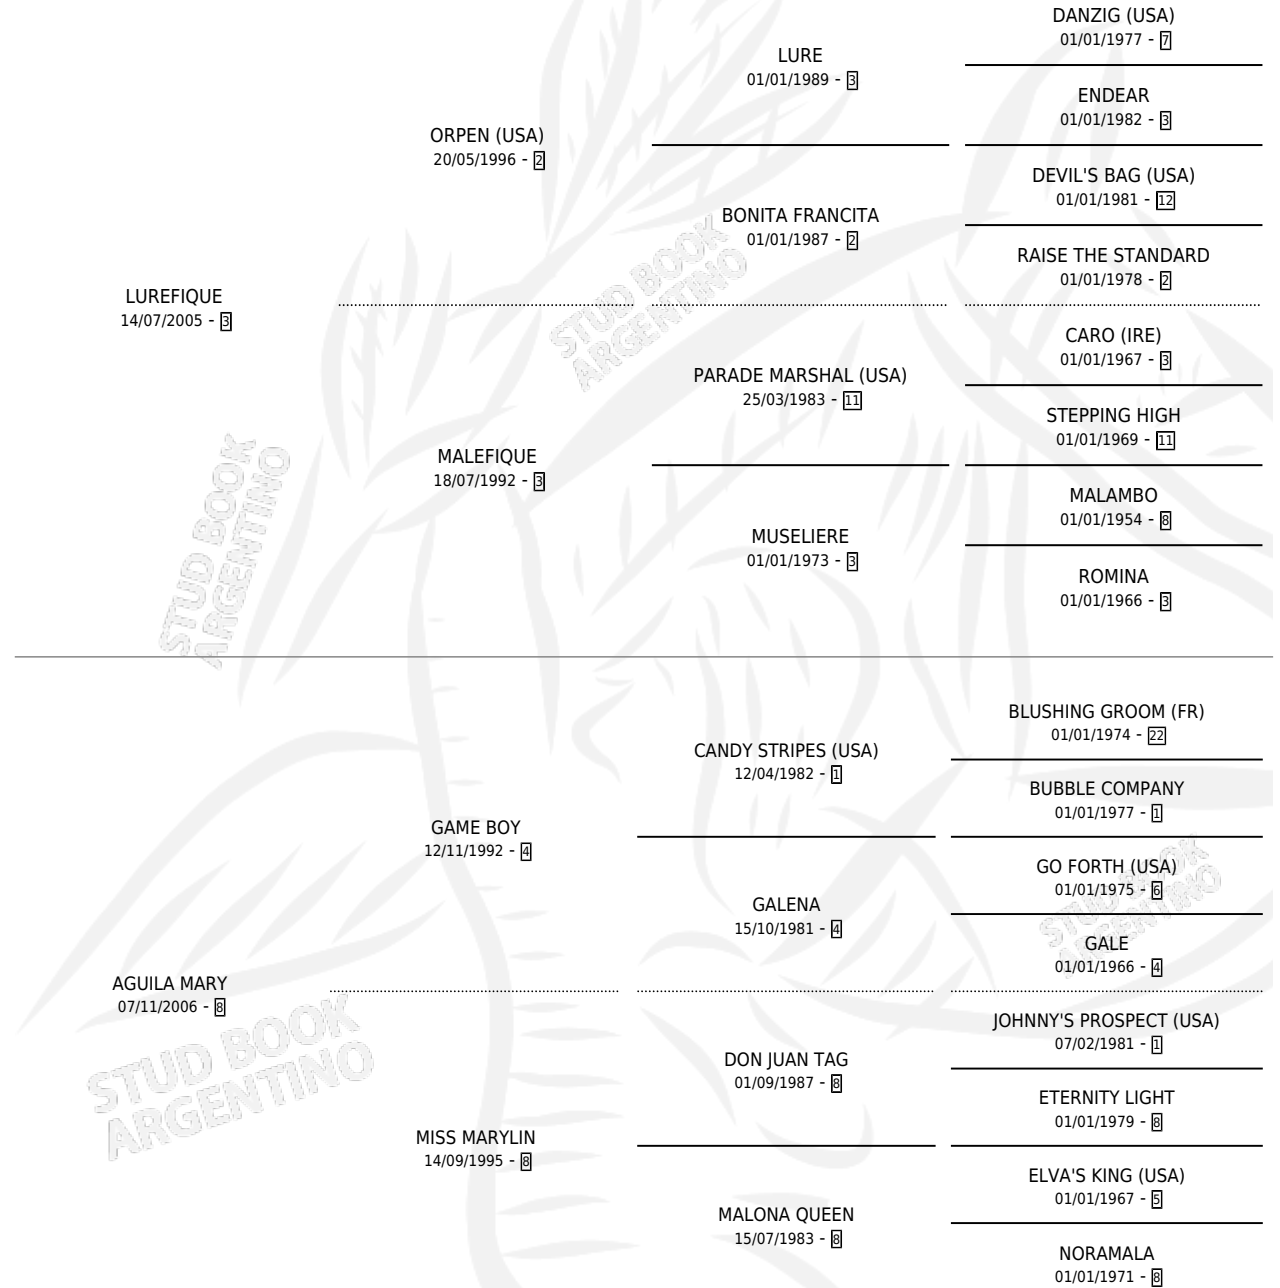

LURE SILVA

por LUREFIQUE y AGUILA MARY por GAME BOY

Argentina · Macho · Alazan · SP · 26/10/2012
Familia 8-b · Volumen 41

ESTADO

TIPIFICACIÓN SANGUÍNEA	X
TIPIFICACIÓN POR ADN	✓
PASAPORTE	✓
IDENTIFICACIÓN POR MICROCHIP	✓
REPRODUCTOR	X

Lugar de nacimiento: Mac Gregor

Criador: Mac Gregor

PEDIGREE

CAMPAÑA

Solo carreras oficiales de Argentina

POR EDAD

EDAD	CC	1°	2°	3°	4°	5°	NP	CLC	CLG	CLCG1	CLGG1	IMPORTE	GANANCIA / CC
3 AÑOS	1	0	0	0	0	0	1	0	0	0	0	\$0	\$0
4 AÑOS	1	0	0	0	0	1	0	0	0	0	0	\$2,160	\$2,160
5 AÑOS	8	1	1	0	2	0	4	0	0	0	0	\$100,551	\$12,569
6 AÑOS	3	0	1	1	0	0	1	0	0	0	0	\$21,888	\$7,296
TOTALES	13	1	2	1	2	1	6	0	0	0	0	\$124,599	\$9,585
%		7.7%	15.4%	7.7%	15.4%	7.7%	46.2%	0.0%	0.0%	0.0%	0.0%		

Ganador en La Plata - \$124,599, a los 5 años.

POR DISTANCIA

HIPODROMO	CC	1°	2°	3°	4°	5°	NP	CLC	CLG	CLCG1	CLGG1	IMPORTE
LA PLATA	11	1	2	1	2	0	5	0	0	0	0	\$122,439
1700 MTS	1	0	0	0	0	0	1	0	0	0	0	\$0
1400 MTS	3	0	1	0	0	0	2	0	0	0	0	\$19,031
1300 MTS	3	1	1	1	0	0	0	0	0	0	0	\$92,208
1100 MTS	1	0	0	0	0	0	1	0	0	0	0	\$0
1200 MTS	3	0	0	0	2	0	1	0	0	0	0	\$11,200
SAN ISIDRO	2	0	0	0	0	1	1	0	0	0	0	\$2,160
1200 MTS	1	0	0	0	0	1	0	0	0	0	0	\$2,160
1100 MTS	1	0	0	0	0	0	1	0	0	0	0	\$0