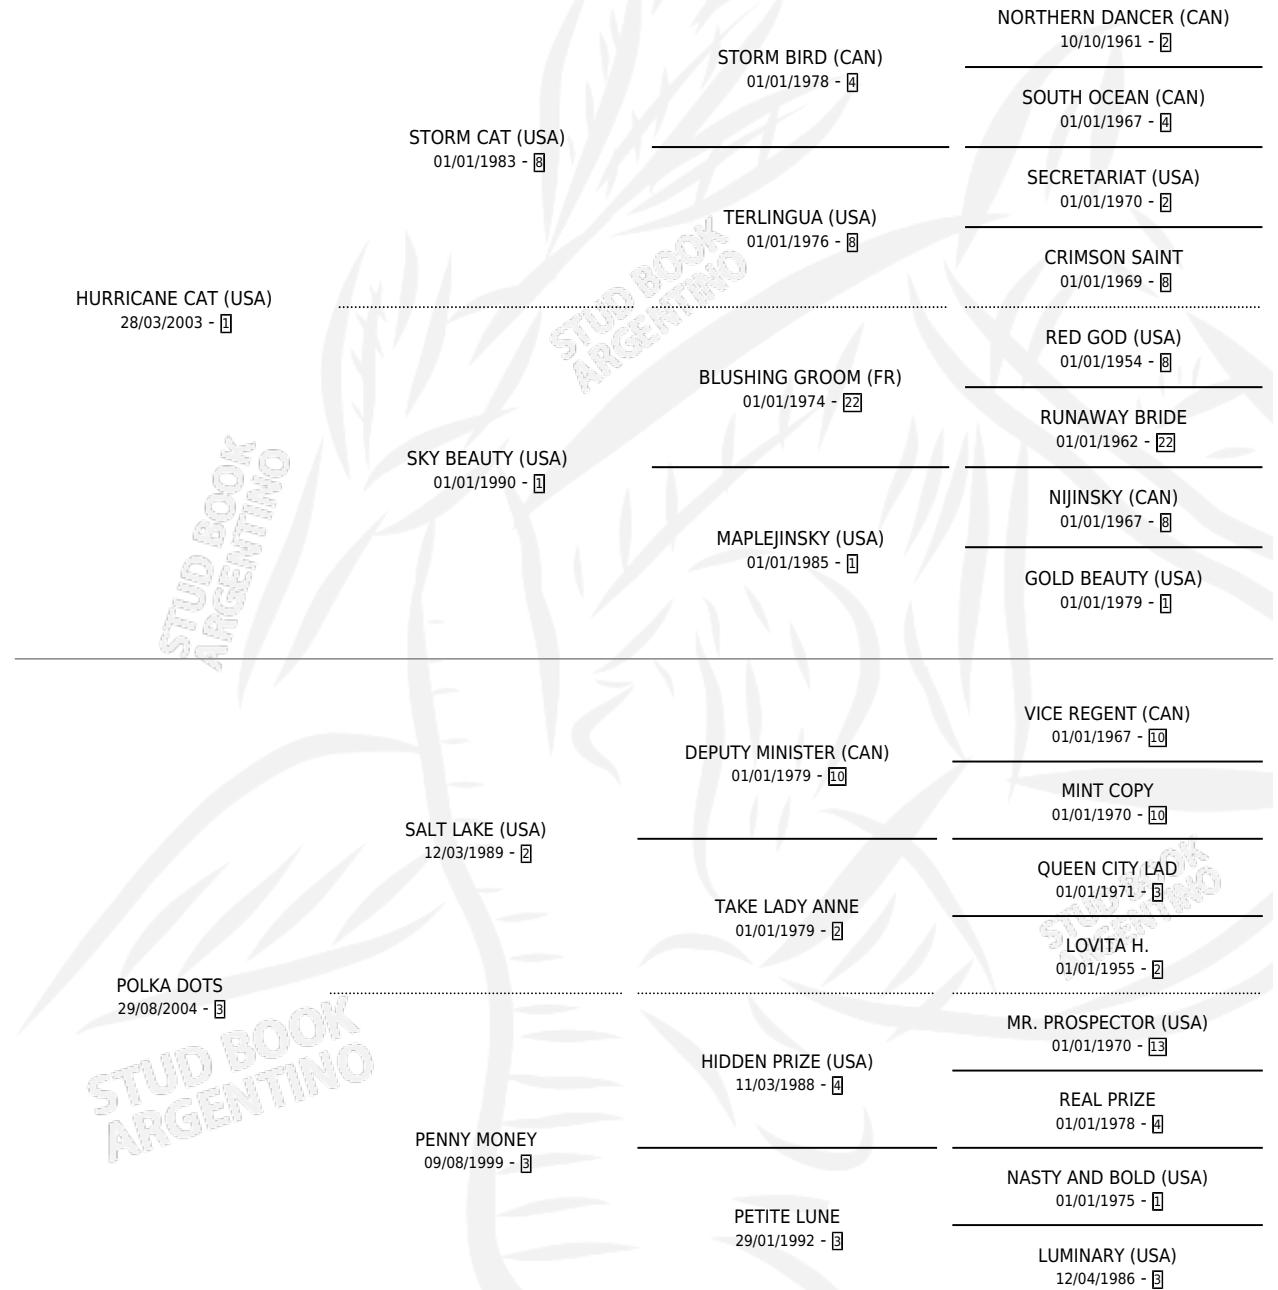

POLAKITO CAT

por **HURRICANE CAT (USA)** y **POLKA DOTS** por **SALT LAKE (USA)**

Argentina · Macho · Alazan · SP · 10/11/2012
Familia 3-o · Volumen 41

ESTADO

TIPIFICACIÓN SANGUÍNEA	X
TIPIFICACIÓN POR ADN	✓
PASAPORTE	✓
IDENTIFICACIÓN POR MICROCHIP	✓
REPRODUCTOR	X

Lugar de nacimiento: Las Cuatro M
Criador: Ceb Agropecuaria Sa

PEDIGREE

CAMPAÑA

Solo carreras oficiales de Argentina

POR EDAD

EDAD	CC	1°	2°	3°	4°	5°	NP	CLC	CLG	CLCG1	CLGG1	IMPORTE	GANANCIA / CC
4 AÑOS	7	0	0	0	2	2	3	0	0	0	0	\$15,980	\$2,283
5 AÑOS	1	0	0	0	0	0	1	0	0	0	0	\$0	\$0
TOTALES	8	0	0	0	2	2	4	0	0	0	0	\$15,980	\$1,998
%		0.0%	0.0%	0.0%	25.0%	25.0%	50.0%	0.0%	0.0%	0.0%	0.0%		