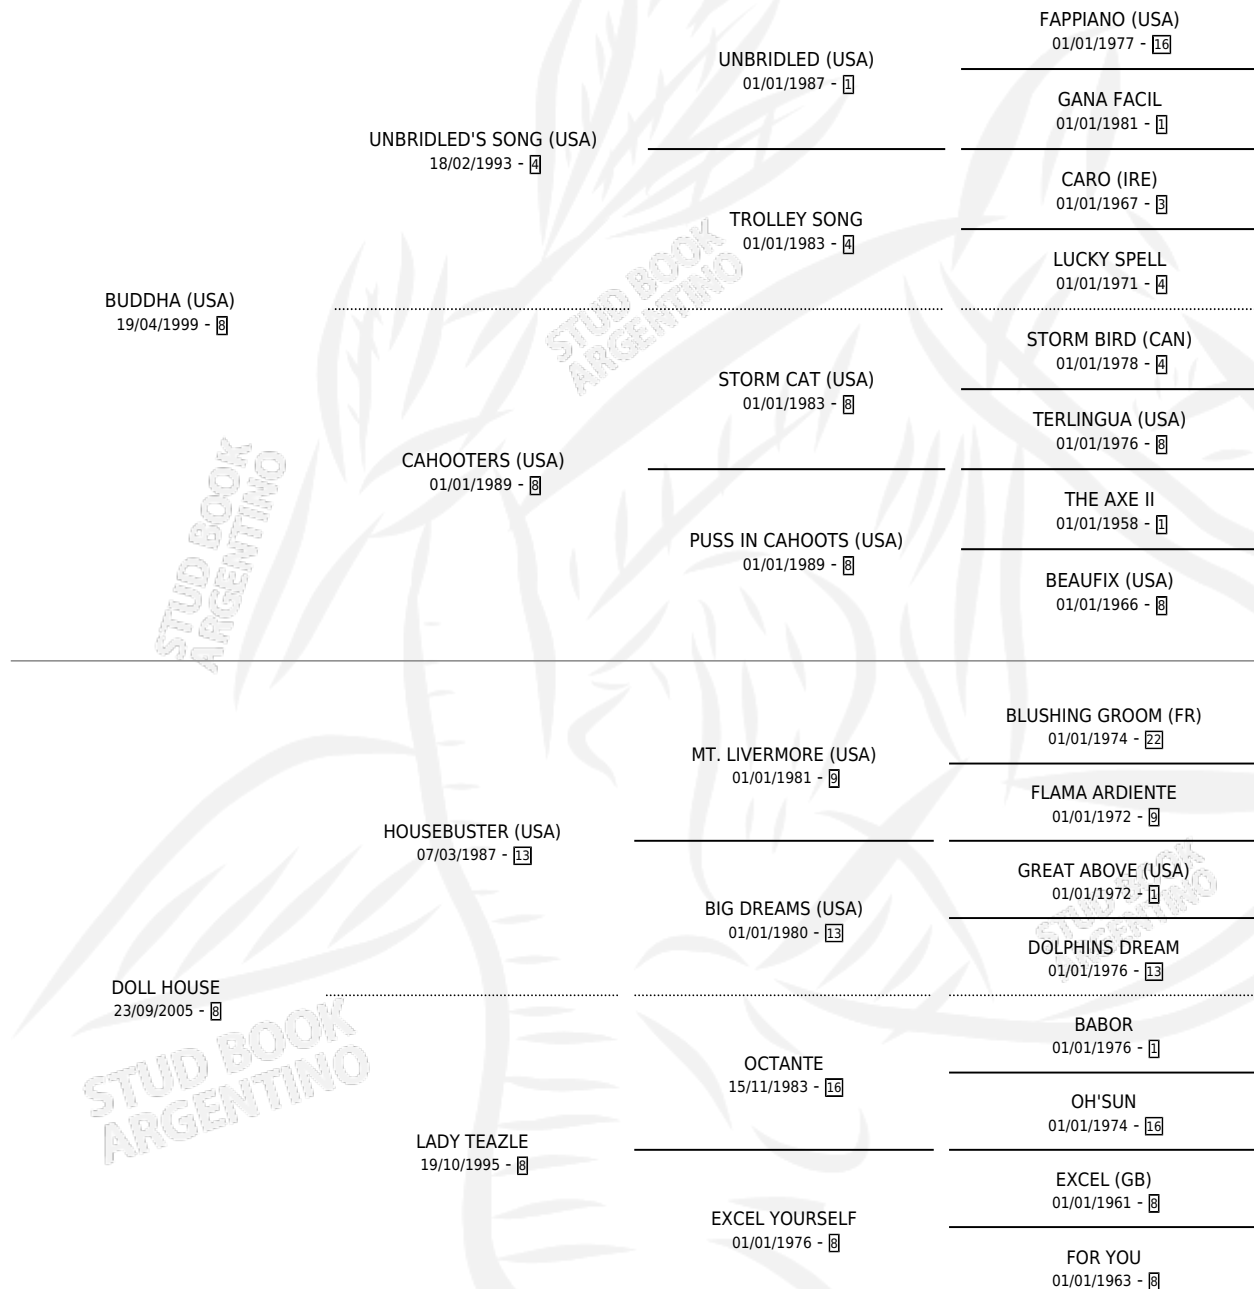

DON BUDDHA

por **BUDDHA (USA)** y **DOLL HOUSE** por **HOUSEBUSTER (USA)**

Argentina · Macho · Zaino · SP · 06/11/2012
Familia 8-c · Volumen 41

ESTADO

TIPIFICACIÓN SANGUÍNEA	X
TIPIFICACIÓN POR ADN	✓
PASAPORTE	X
IDENTIFICACIÓN POR MICROCHIP	✓
REPRODUCTOR	X

Lugar de nacimiento: Las Cuatro M
Criador: Sin dato

PEDIGREE

DON BUDDHA

Datos oficiales del Stud Book Argentino

Documento generado el 09/06/2026

studbook.org.ar