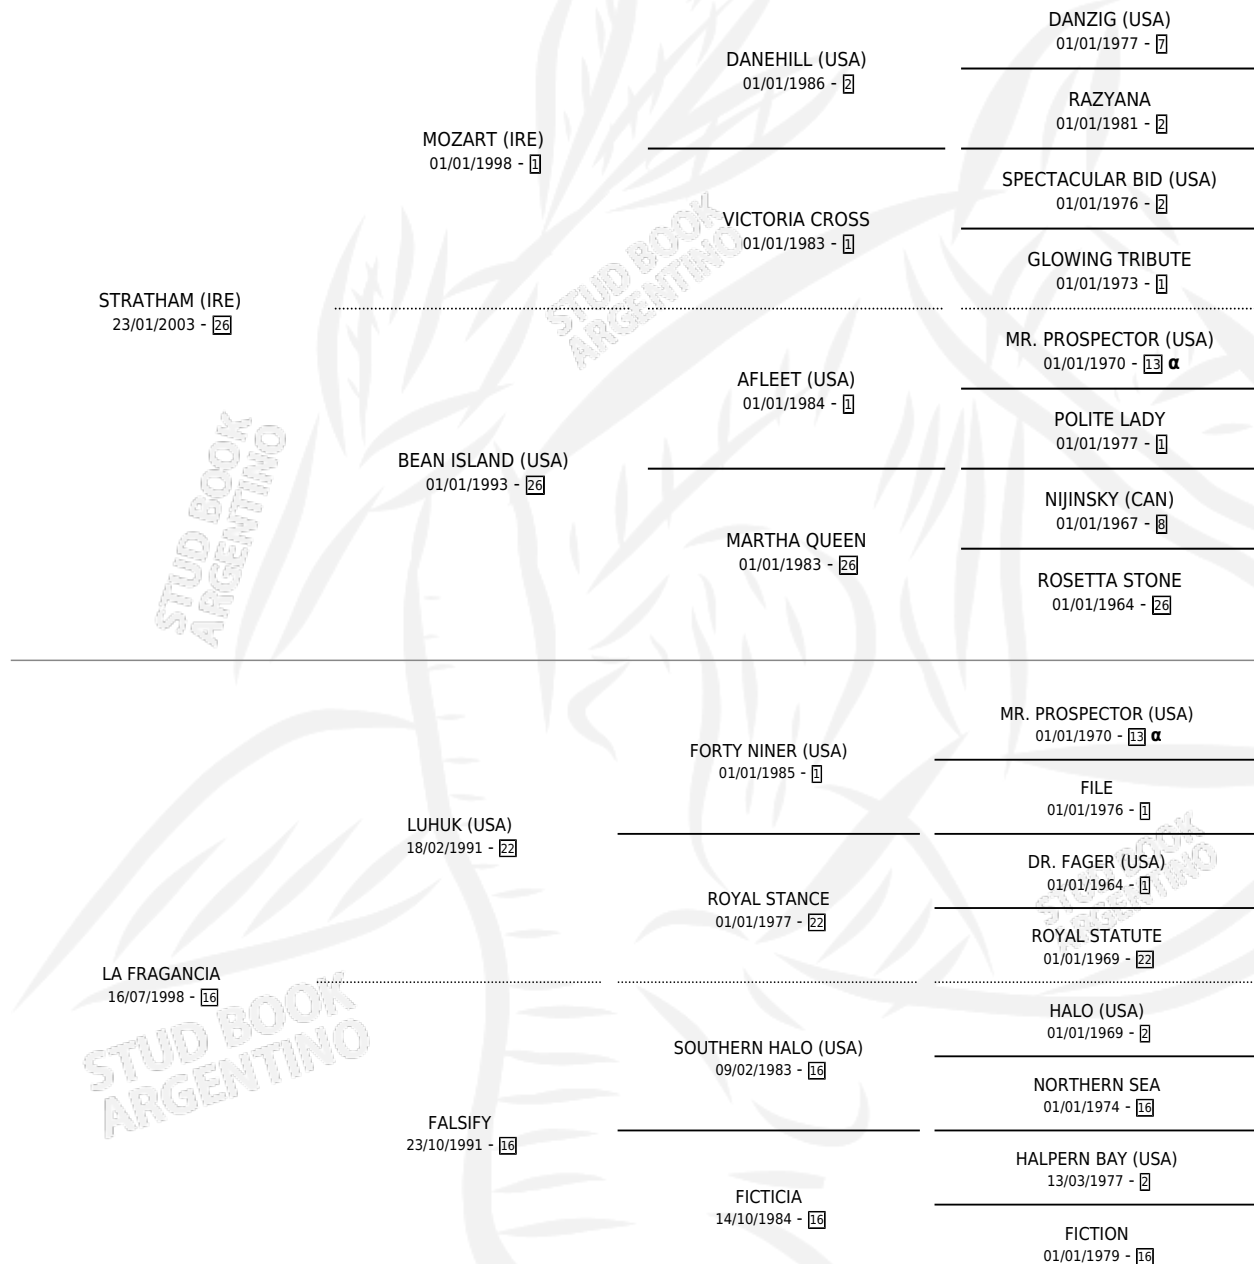

IM YOURS

por **STRATHAM (IRE)** y **LA FRAGANCIA** por **LUHUK (USA)**

Argentina · Hembra · Zaino · SP · 16/10/2012
Familia 16-e · Volumen 41

ESTADO

TIPIFICACIÓN SANGUÍNEA	X
TIPIFICACIÓN POR ADN	✓
PASAPORTE	✓
IDENTIFICACIÓN POR MICROCHIP	✓
REPRODUCTOR	X

Lugar de nacimiento: Nicanor

Criador: Nicanor

PEDIGREE

INBREEDING : α

IM YOURS

Datos oficiales del Stud Book Argentino

Documento generado el 11/05/2026

studbook.org.ar