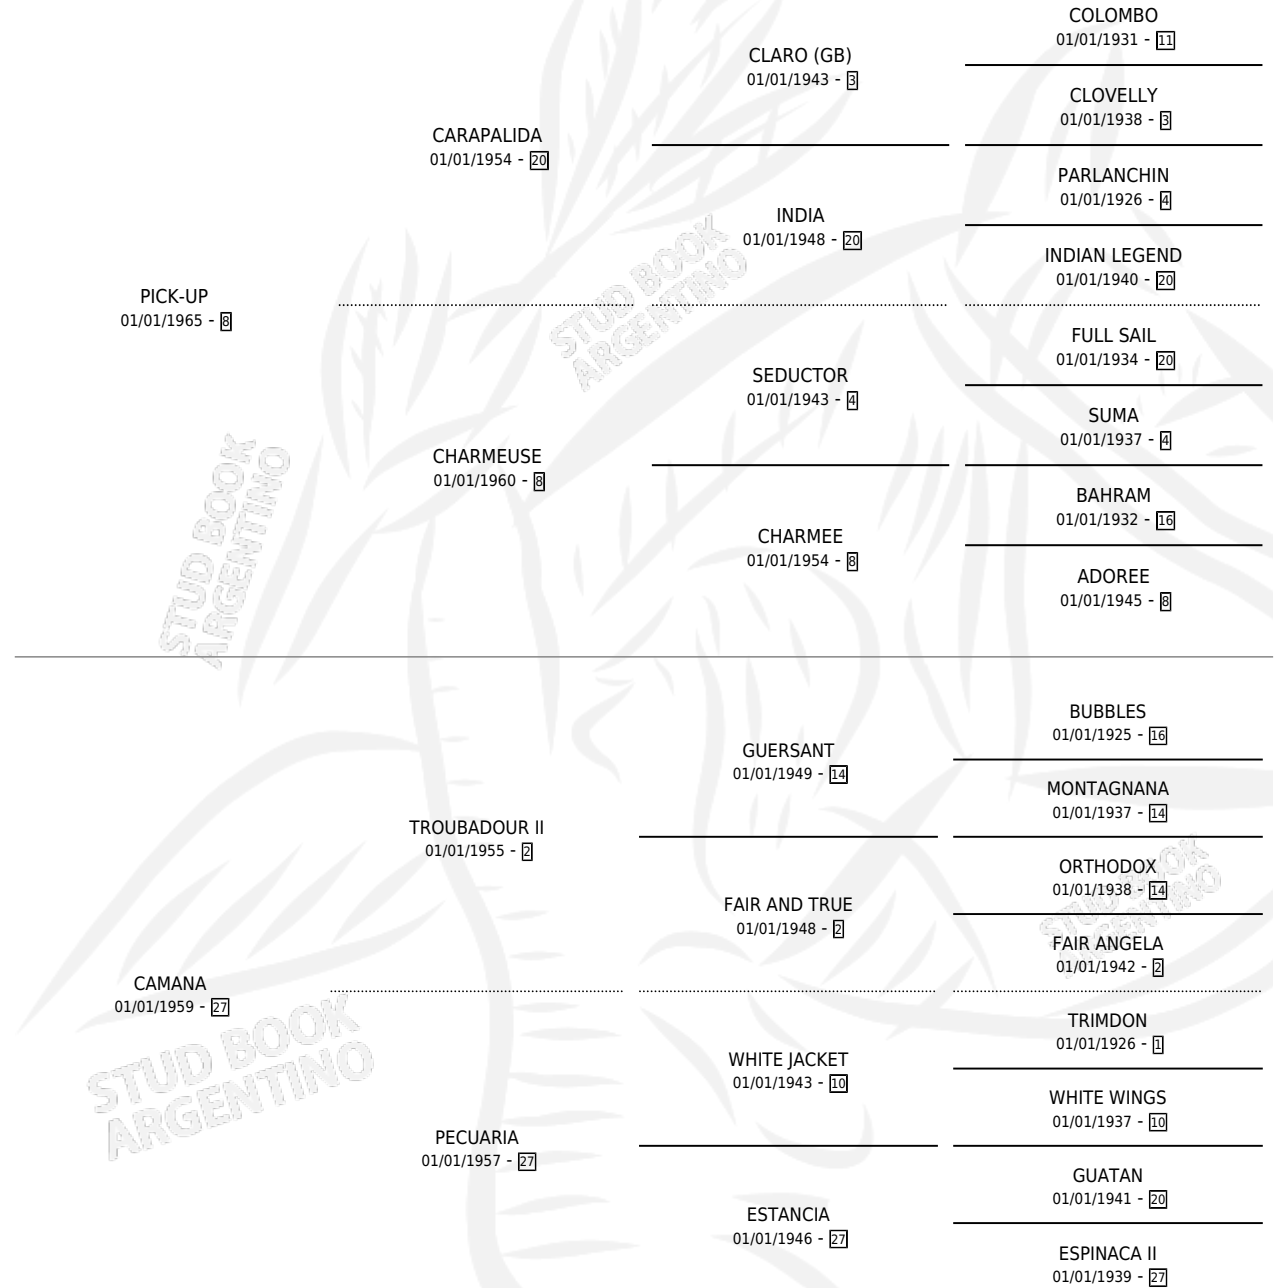

DISQUERA

por PICK-UP y CAMANA por TROUBADOUR II

Argentina · Hembra · Zaino · SP · 01/01/1976
Familia 27-a · Volumen 29

ESTADO

TIPIFICACIÓN SANGUÍNEA	X
TIPIFICACIÓN POR ADN	X
PASAPORTE	X
IDENTIFICACIÓN POR MICROCHIP	X
REPRODUCTOR	✓

Lugar de nacimiento: Campo particular

Criador: Conter Julio Bautista

~

HIJOS

	MACHOS	HEMBRAS
6 NACIERON	0	6
SIN ACTUACIONES		

PEDIGREE