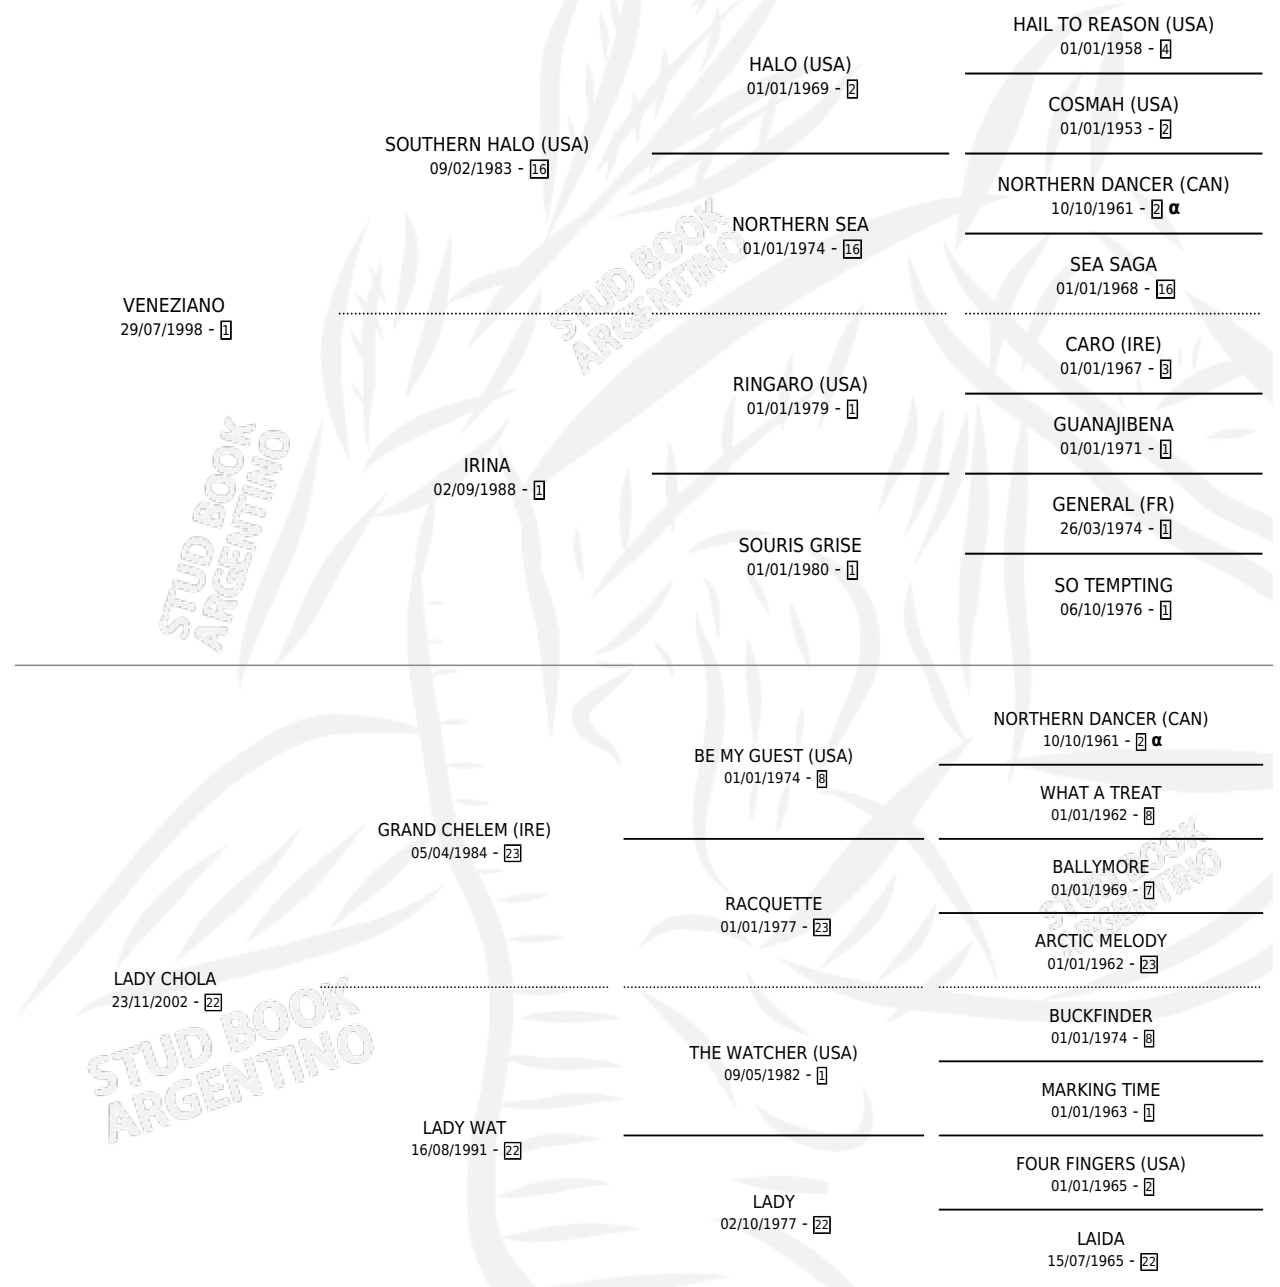

GRAND CHOLA HALO

por VENEZIANO y LADY CHOLA por GRAND CHELEM (IRE)

Argentina · Hembra · Zaino · SP · 18/10/2012
Familia 22-d · Volumen 41

ESTADO

TIPIFICACIÓN SANGUÍNEA	X
TIPIFICACIÓN POR ADN	X
PASAPORTE	X
IDENTIFICACIÓN POR MICROCHIP	X
REPRODUCTOR	X

Lugar de nacimiento: Tattersall

Criador: Serra Hugo Omar

PEDIGREE

INBREEDING : α

GRAND CHOLA HALO

Datos oficiales del Stud Book Argentino

Documento generado el 26/05/2026

studbook.org.ar