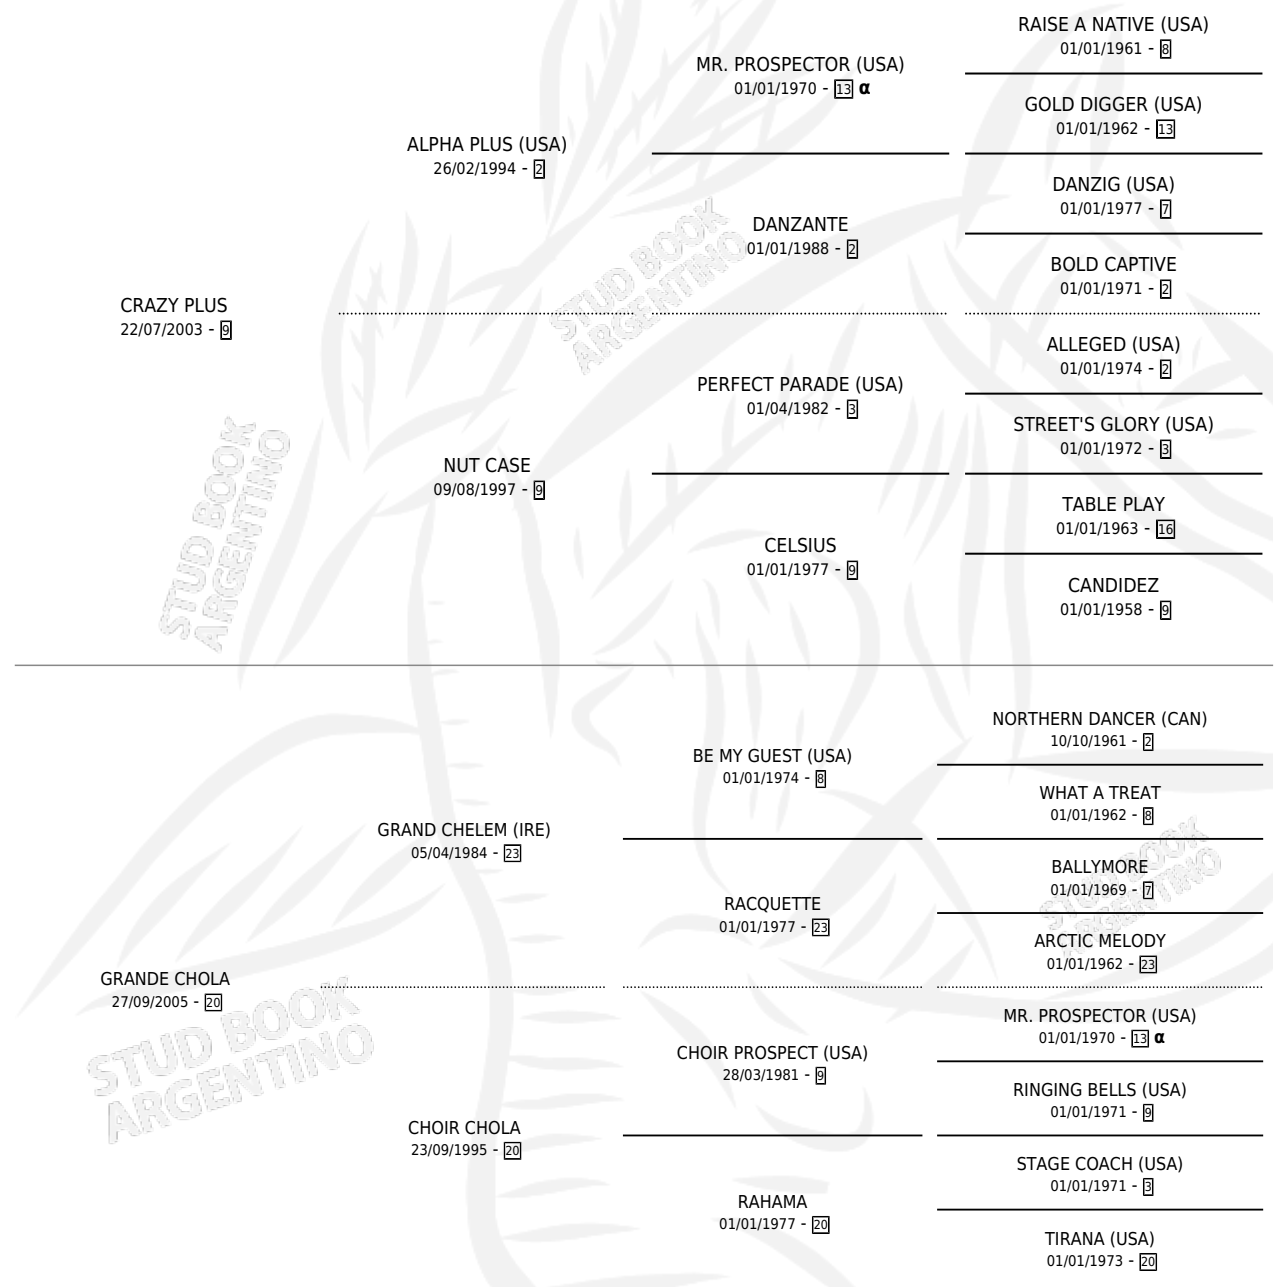

CHOLA CHOIR PLUS

por CRAZY PLUS y GRANDE CHOLA por GRAND CHELEM (IRE)

Argentina · Hembra · Zaino · SP · 05/11/2012
Familia 20 · Volumen 41

ESTADO

TIPIFICACIÓN SANGUÍNEA	X
TIPIFICACIÓN POR ADN	X
PASAPORTE	X
IDENTIFICACIÓN POR MICROCHIP	X
REPRODUCTOR	X

Lugar de nacimiento: Tattersall
Criador: Serra Hugo Omar

PEDIGREE

INBREEDING : α

CHOLA CHOIR PLUS

Datos oficiales del Stud Book Argentino

Documento generado el 15/05/2026

studbook.org.ar