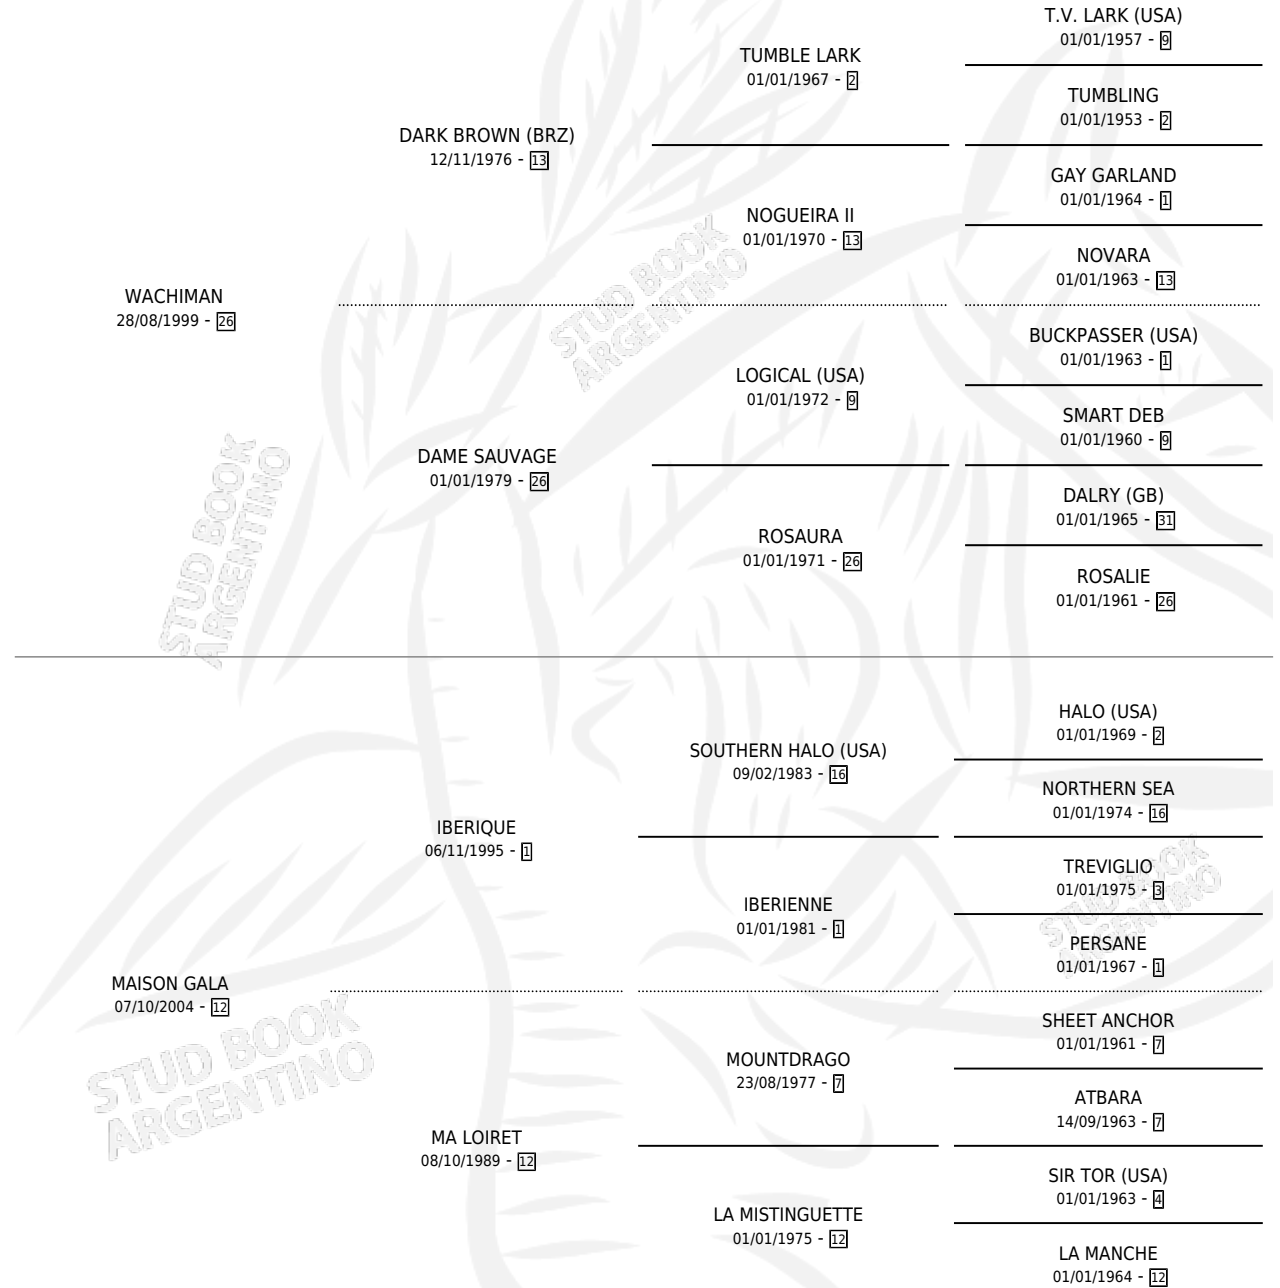

WACHI DIABLA

por WACHIMAN y MAISON GALA por IBERIQUE

Argentina · Hembra · Zaino · SP · 21/10/2012
Familia 12-d · Volumen 41

ESTADO

TIPIFICACIÓN SANGUÍNEA	X
TIPIFICACIÓN POR ADN	X
PASAPORTE	X
IDENTIFICACIÓN POR MICROCHIP	X
REPRODUCTOR	X

Lugar de nacimiento: Las Nazarenas

Criador: Sin dato

PEDIGREE

WACHI DIABLA

Datos oficiales del Stud Book Argentino

Documento generado el 14/05/2026

studbook.org.ar