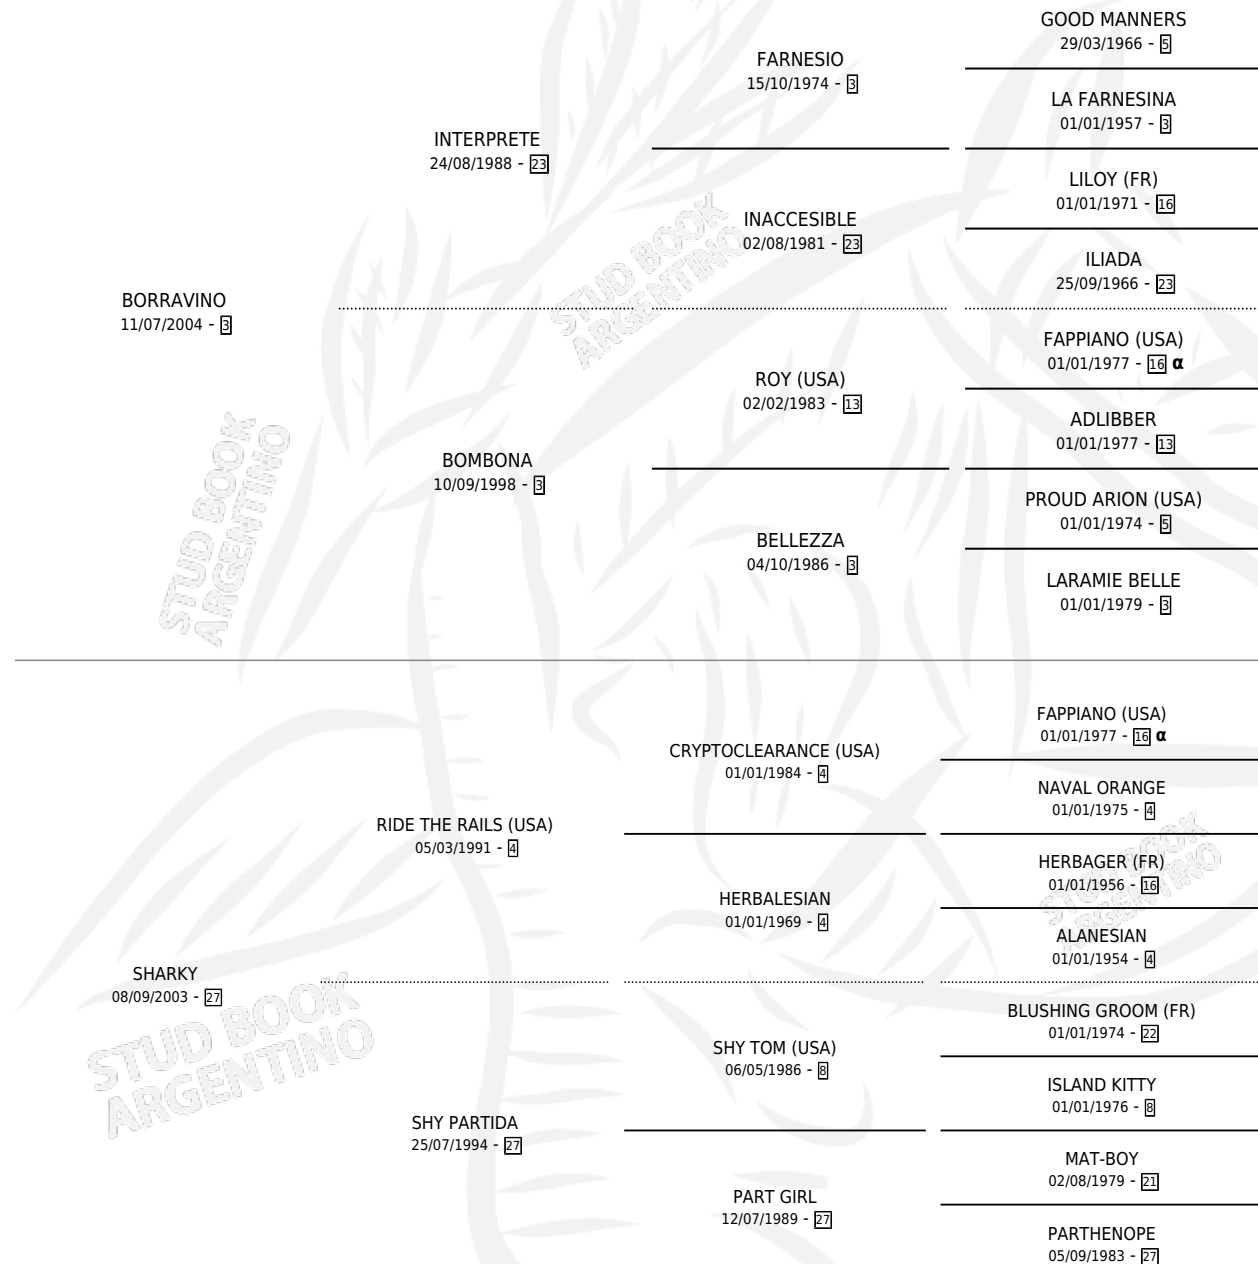

BORO SHARKY

por BORRAVINO y SHARKY por RIDE THE RAILS (USA)

Argentina · Macho · Zaino · SP · 13/10/2012
Familia 27-a · Volumen 41

ESTADO

TIPIFICACIÓN SANGUÍNEA	X
TIPIFICACIÓN POR ADN	✓
PASAPORTE	X
IDENTIFICACIÓN POR MICROCHIP	✓
REPRODUCTOR	X

Lugar de nacimiento: Euzkadi

Criador: Euzkadi

PEDIGREE

INBREEDING : α

BORO SHARKY

Datos oficiales del Stud Book Argentino

Documento generado el 15/05/2026

studbook.org.ar