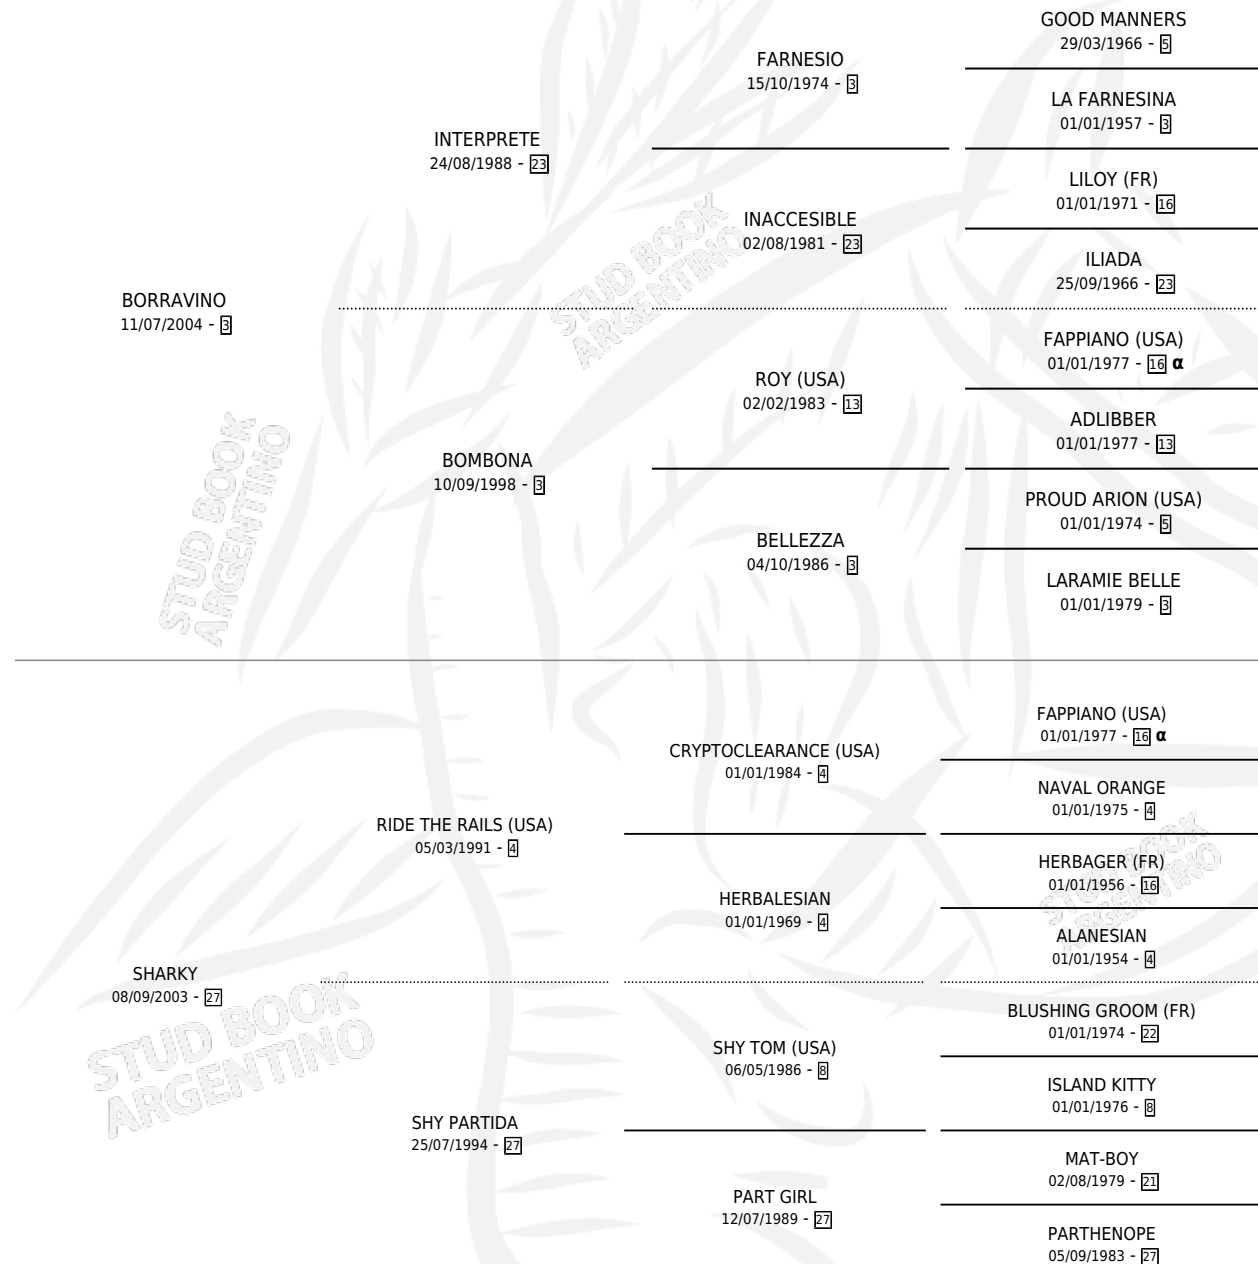

BORO SHARKY

por BORRAVINO y SHARKY por RIDE THE RAILS (USA)

Argentina · Macho · Zaino · SP · 13/10/2012
Familia 27-a · Volumen 41

ESTADO

TIPIFICACIÓN SANGUÍNEA	X
TIPIFICACIÓN POR ADN	✓
PASAPORTE	X
IDENTIFICACIÓN POR MICROCHIP	✓
REPRODUCTOR	X

Lugar de nacimiento: Euzkadi

Criador: Euzkadi

PEDIGREE

INBREEDING : α

BORO SHARKY

Datos oficiales del Stud Book Argentino

Documento generado el 12/05/2026

studbook.org.ar