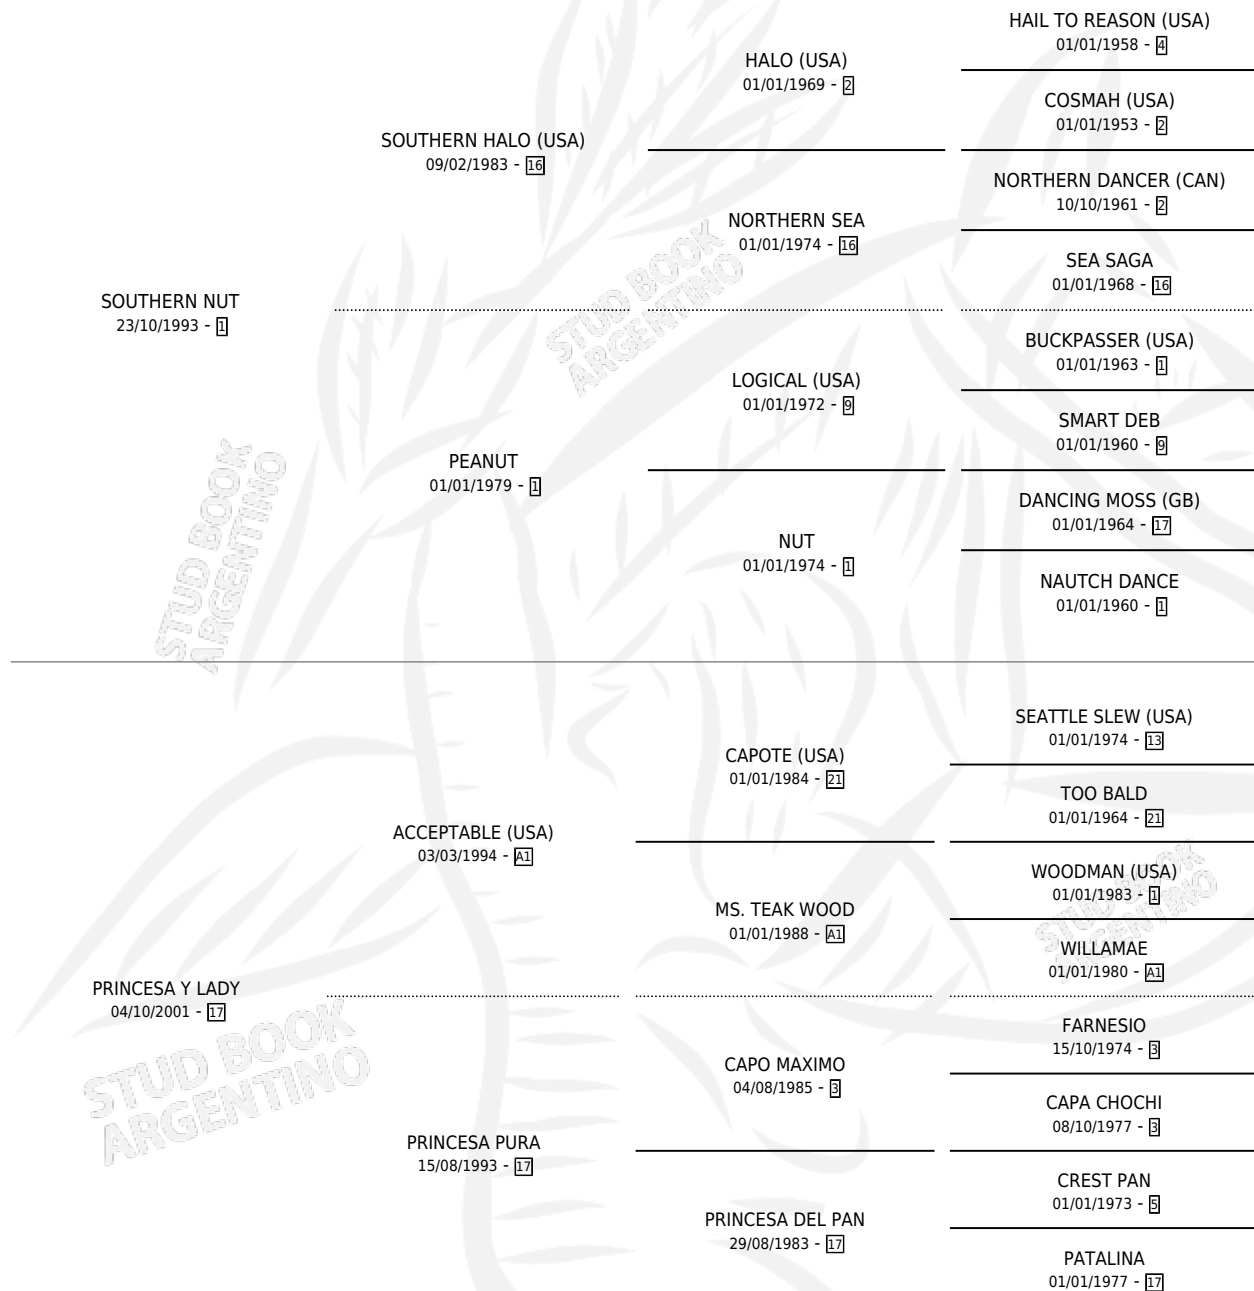

ANELISA

por SOUTHERN NUT y PRINCESA Y LADY por
ACCEPTABLE (USA)

Argentina · Hembra · Zaino · SP · 30/10/2012
Familia 17-c · Volumen 41

ESTADO

TIPIFICACIÓN SANGUÍNEA	X
TIPIFICACIÓN POR ADN	X
PASAPORTE	X
IDENTIFICACIÓN POR MICROCHIP	X
REPRODUCTOR	X

Lugar de nacimiento: El Bendito

Criador: El Bendito

PEDIGREE

ANELISA

Datos oficiales del Stud Book Argentino

Documento generado el 14/05/2026

studbook.org.ar