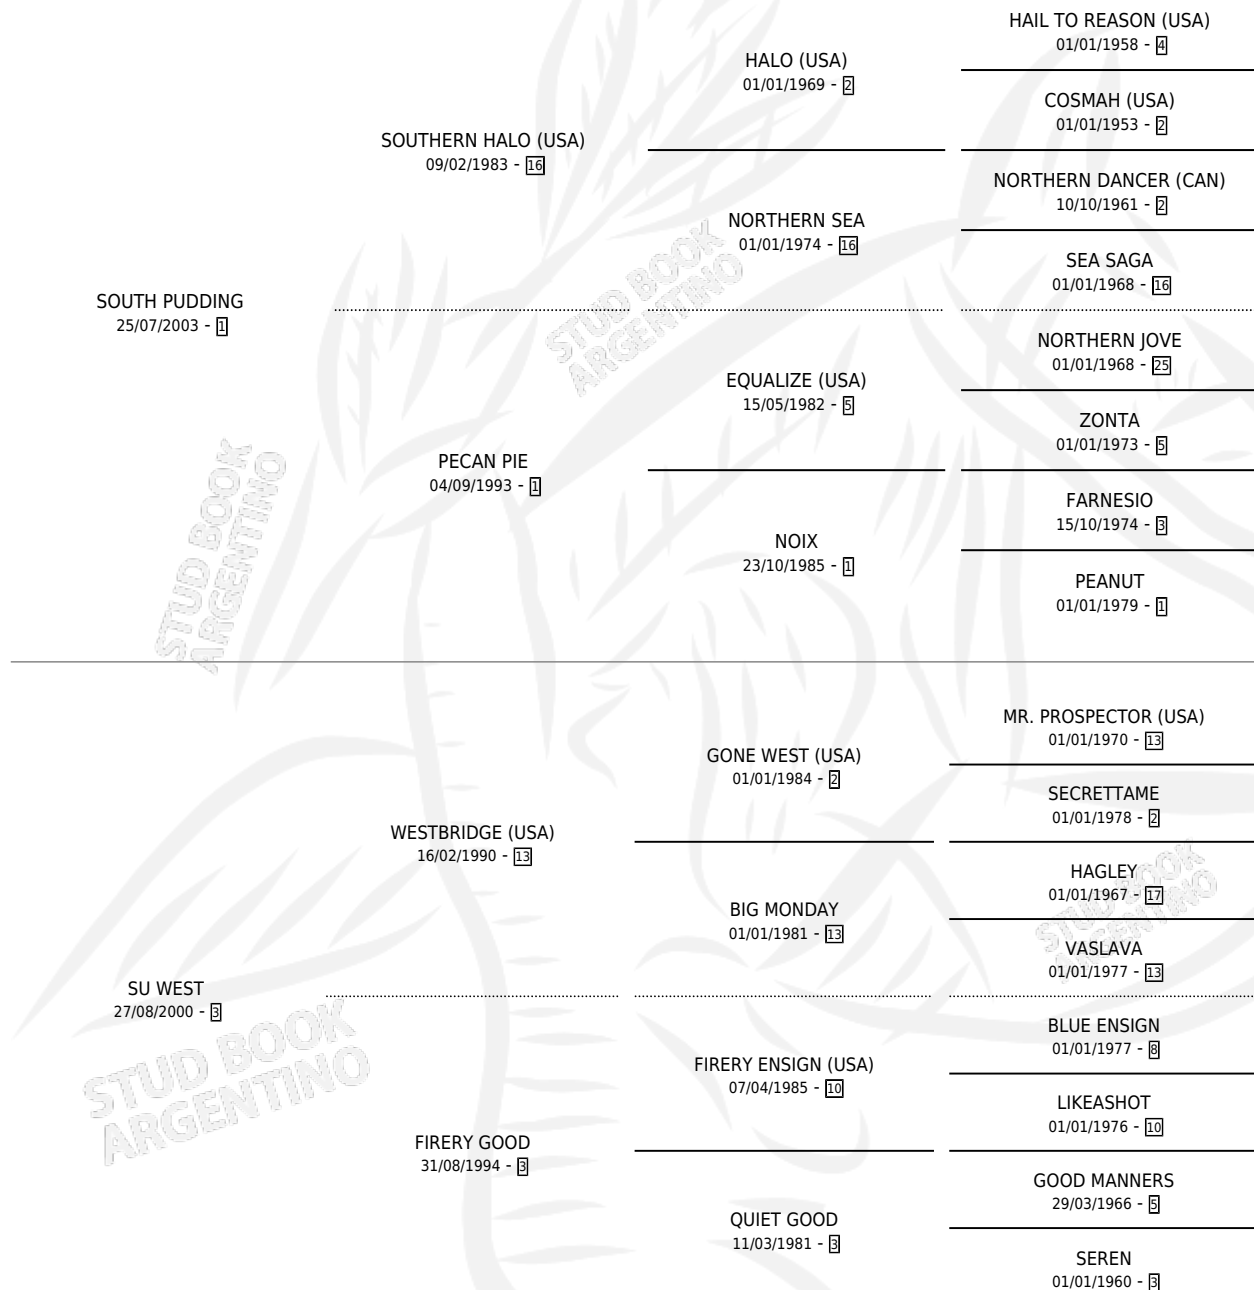

BRISADONA

por SOUTH PUDDING y SU WEST por WESTBRIDGE (USA)

Argentina · Hembra · Zaino · SP · 15/10/2012
Familia 3-b · Volumen 41

ESTADO

TIPIFICACIÓN SANGUÍNEA	X
TIPIFICACIÓN POR ADN	X
PASAPORTE	X
IDENTIFICACIÓN POR MICROCHIP	X
REPRODUCTOR	X

Lugar de nacimiento: El Bendito

Criador: El Bendito

PEDIGREE

BRISADONA

Datos oficiales del Stud Book Argentino

Documento generado el 06/05/2026

studbook.org.ar