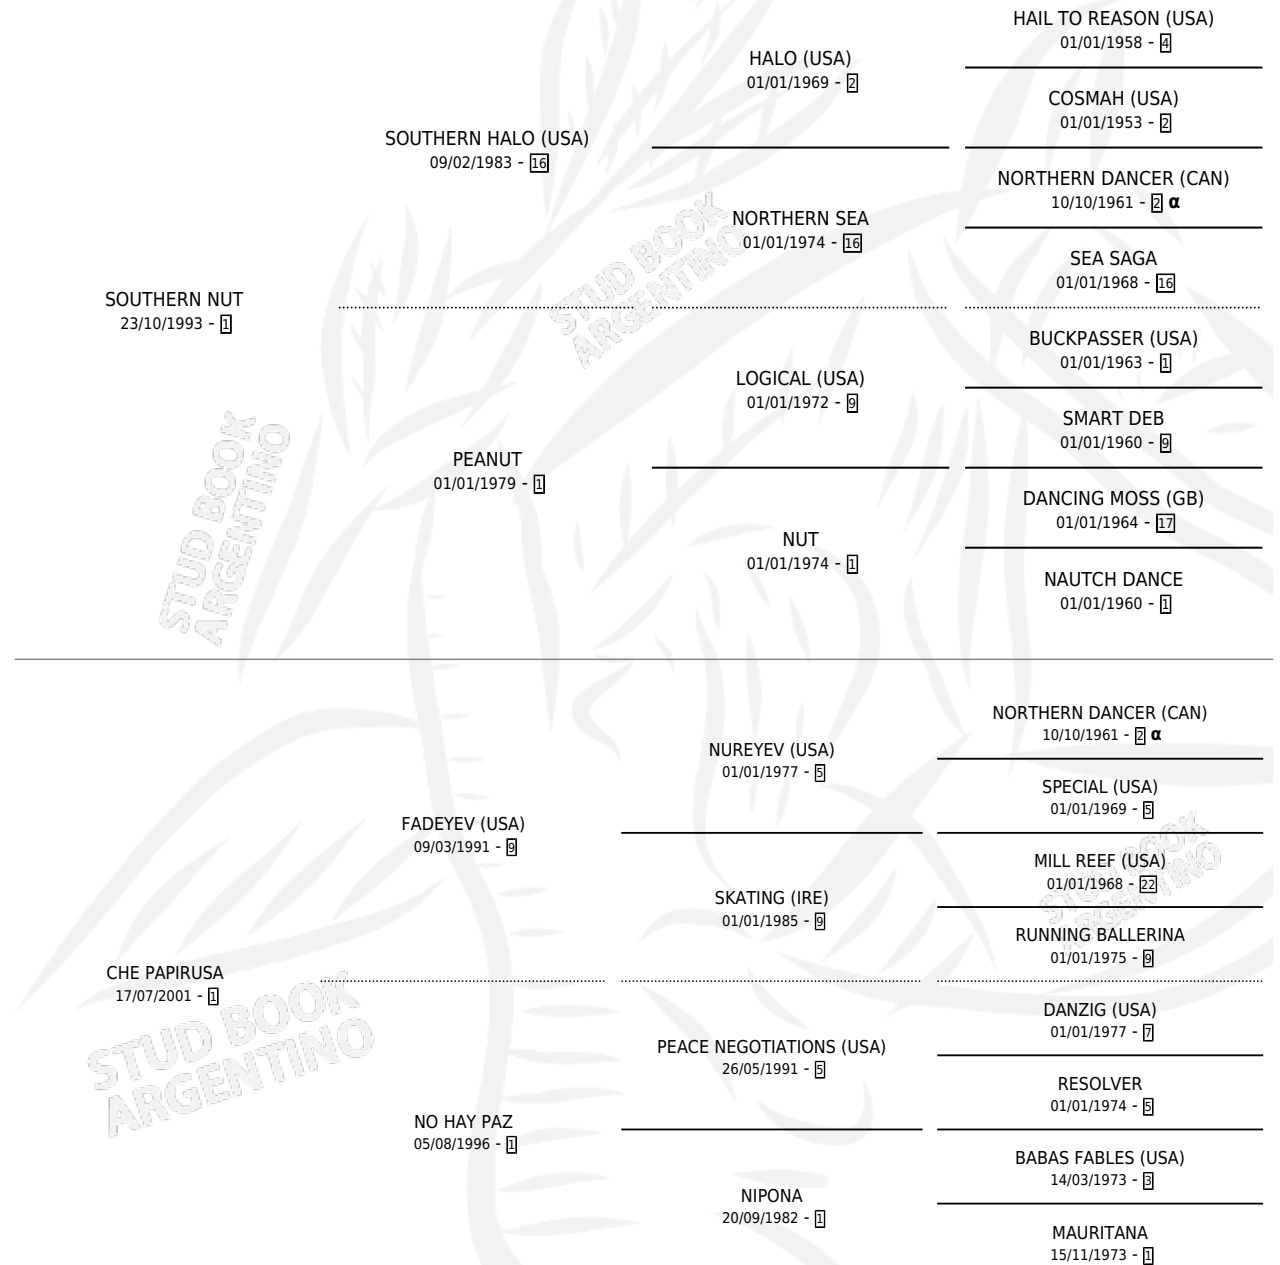

CHEGELINO

por SOUTHERN NUT y CHE PAPIRUSA por FADEYEV (USA)

Argentina · Macho · Alazan · SP · 09/11/2012
Familia 1-e · Volumen 41

ESTADO

TIPIFICACIÓN SANGUÍNEA	X
TIPIFICACIÓN POR ADN	X
PASAPORTE	X
IDENTIFICACIÓN POR MICROCHIP	X
REPRODUCTOR	X

Lugar de nacimiento: El Bendito

Criador: El Bendito

PEDIGREE

INBREEDING : α

CHEGELINO

Datos oficiales del Stud Book Argentino

Documento generado el 08/05/2026

studbook.org.ar