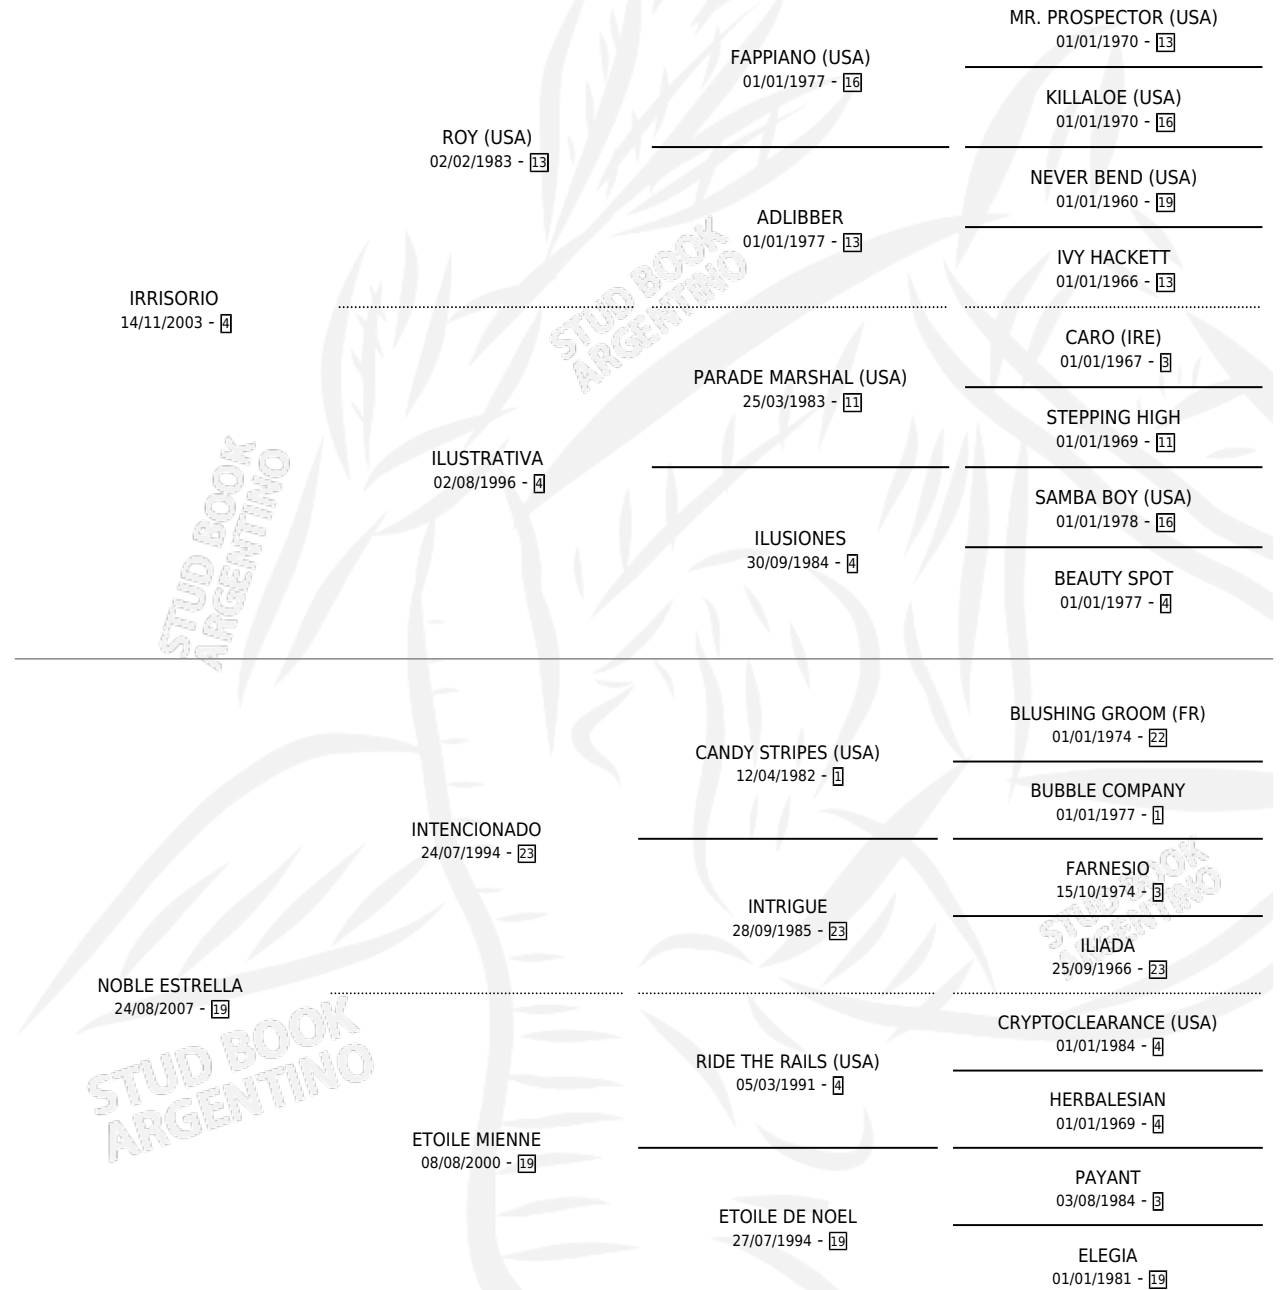

NOBLE RIE

por IRRISORIO y NOBLE ESTRELLA por INTENCIONADO

Argentina · Macho · Zaino · SP · 04/11/2012
Familia 19-c · Volumen 41

ESTADO

TIPIFICACIÓN SANGUÍNEA	X
TIPIFICACIÓN POR ADN	X
PASAPORTE	X
IDENTIFICACIÓN POR MICROCHIP	X
REPRODUCTOR	X

Lugar de nacimiento: Noemel

Criador: Noemel

PEDIGREE

NOBLE RIE

Datos oficiales del Stud Book Argentino

Documento generado el 03/05/2026

studbook.org.ar