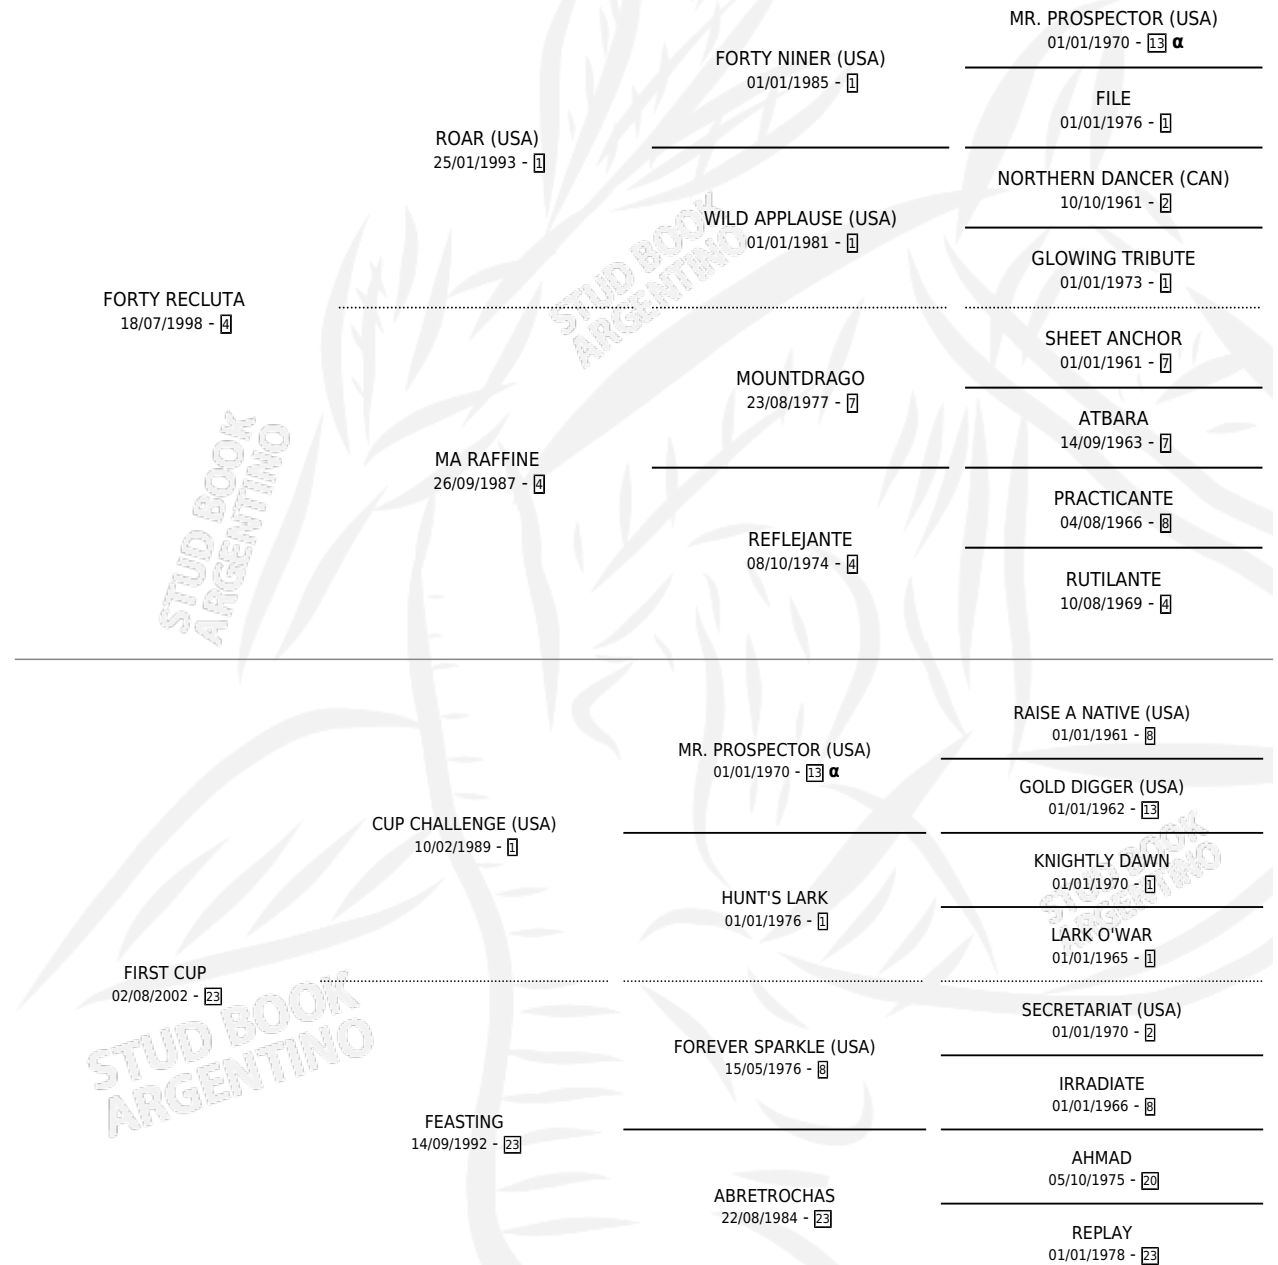

FIRST LAGUNA

por FORTY RECLUTA y FIRST CUP por CUP CHALLENGE (USA)

Argentina · Hembra · Zaino · SP · 01/11/2012
Familia 23-a · Volumen 41

ESTADO

TIPIFICACIÓN SANGUÍNEA	X
TIPIFICACIÓN POR ADN	X
PASAPORTE	X
IDENTIFICACIÓN POR MICROCHIP	X
REPRODUCTOR	X

Lugar de nacimiento: Noemel
Criador: Sin dato

PEDIGREE

INBREEDING : α

FIRST LAGUNA

Datos oficiales del Stud Book Argentino

Documento generado el 27/04/2026

studbook.org.ar