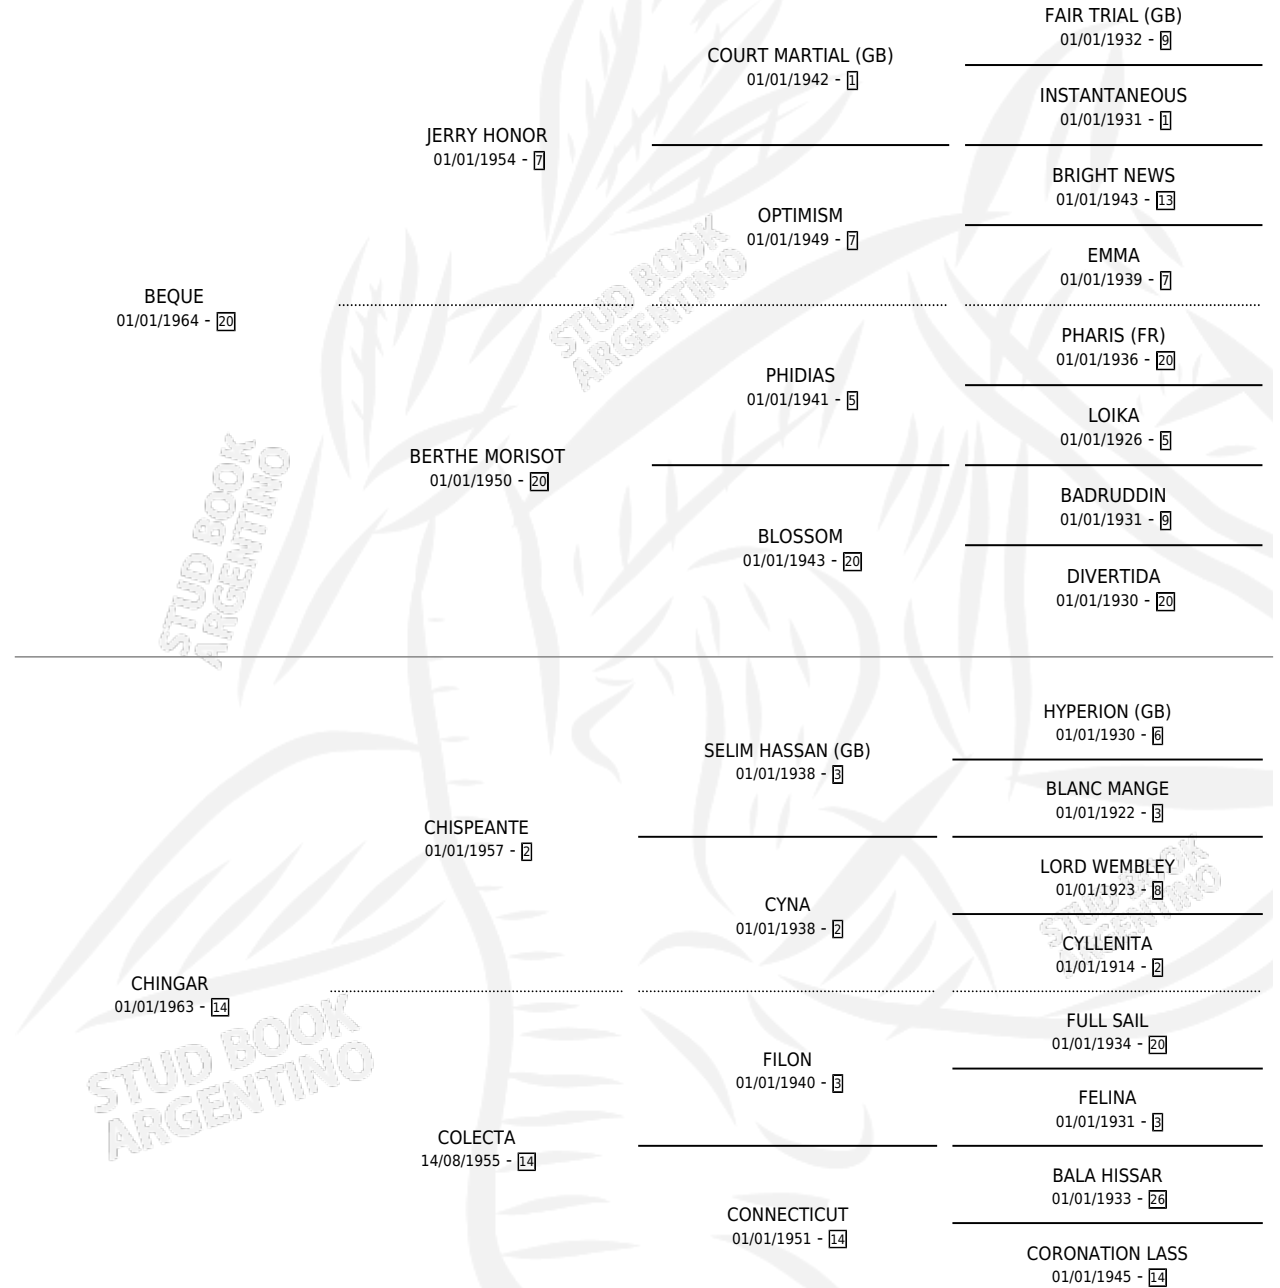

BEQUECHUMBO

por **BEQUE** y **CHINGAR** por **CHISPEANTE**

Argentina · Macho · Zaino · SP · 05/09/1976
Familia 14-c · Volumen 29

ESTADO

TIPIFICACIÓN SANGUÍNEA	X
TIPIFICACIÓN POR ADN	X
PASAPORTE	X
IDENTIFICACIÓN POR MICROCHIP	X
REPRODUCTOR	X

Lugar de nacimiento: Campo particular

Criador: Sin dato

PEDIGREE

CAMPAÑA

Solo carreras oficiales de Argentina

POR EDAD

EDAD	CC	1°	2°	3°	4°	5°	NP	CLC	CLG	CLCG1	CLGG1	IMPORTE	GANANCIA / CC
3 AÑOS	2	2	0	0	0	0	0	0	0	0	0	\$0	\$0
4 AÑOS	1	1	0	0	0	0	0	0	0	0	0	\$0	\$0
TOTALES	3	3	0	0	0	0	0	0	0	0	0	\$0	\$0
%		100%	0.0%	0.0%	0.0%	0.0%	0.0%	0.0%	0.0%	0.0%	0.0%		