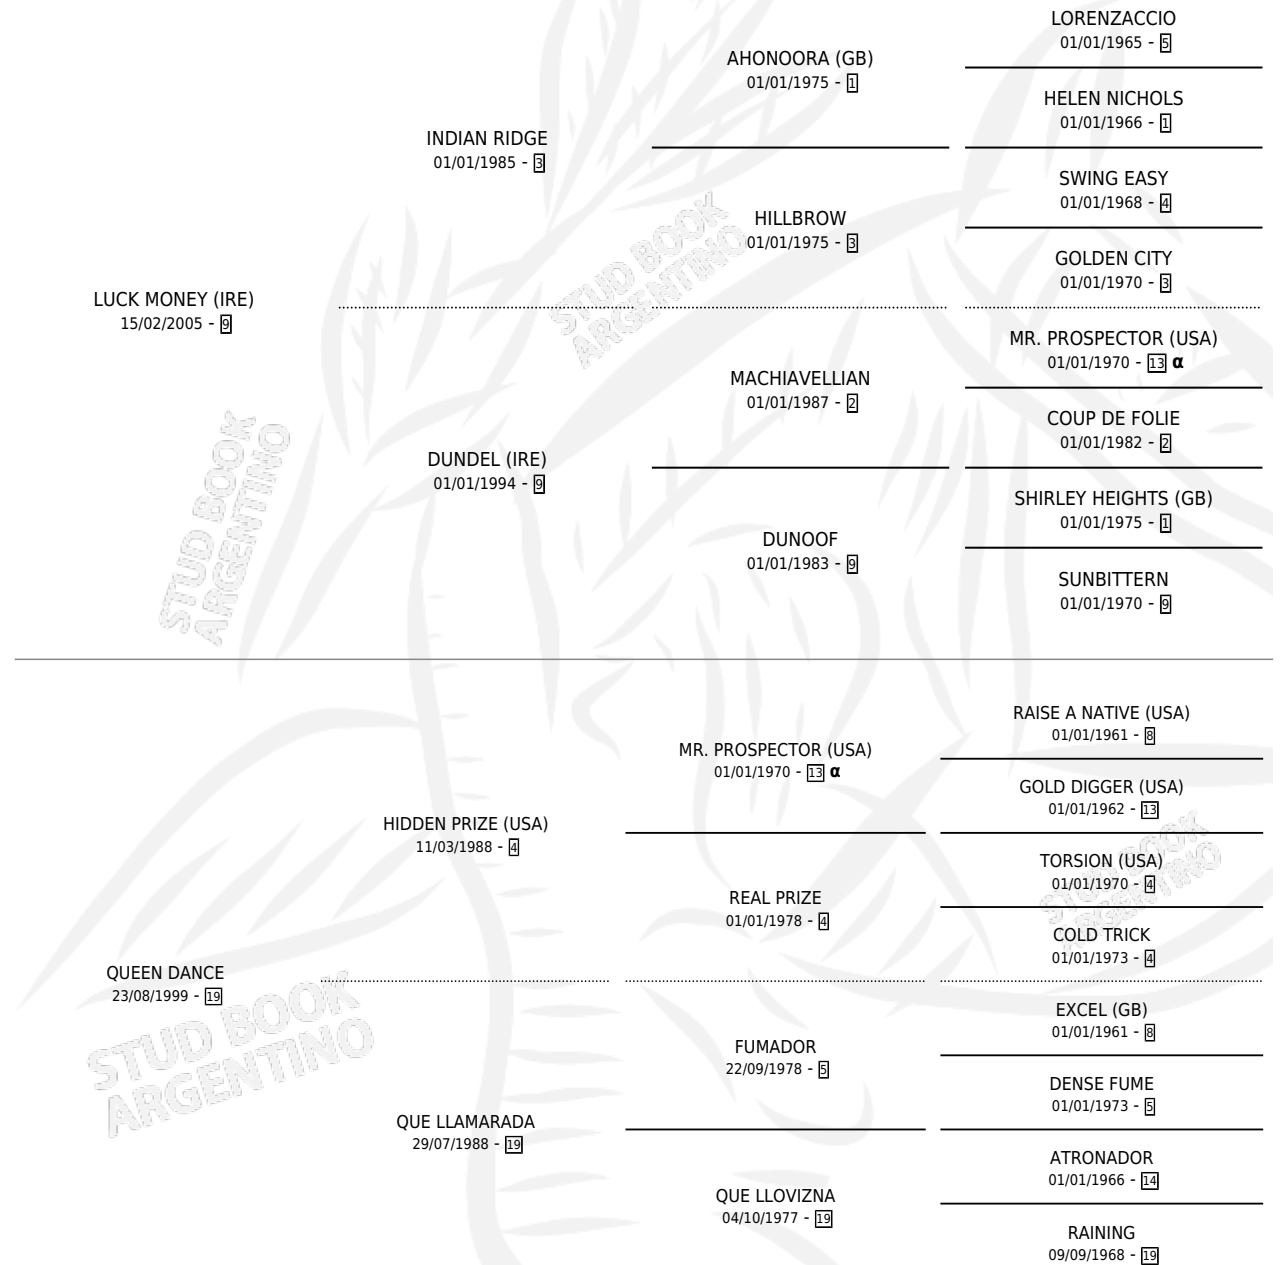

QRIES

por **LUCK MONEY (IRE)** y **QUEEN DANCE** por **HIDDEN PRIZE (USA)**

Argentina · Hembra · Alazan · SP · 19/10/2012
Familia 19-c · Volumen 41

ESTADO

TIPIFICACIÓN SANGUÍNEA	X
TIPIFICACIÓN POR ADN	✓
PASAPORTE	✓
IDENTIFICACIÓN POR MICROCHIP	✓
REPRODUCTOR	X

Lugar de nacimiento: Orilla Del Monte

Criador: Orilla Del Monte

PEDIGREE

INBREEDING : α

CAMPAÑA

Solo carreras oficiales de Argentina

POR EDAD

EDAD	CC	1°	2°	3°	4°	5°	NP	CLC	CLG	CLCG1	CLGG1	IMPORTE	GANANCIA / CC
5 AÑOS	2	0	0	0	0	2	0	0	0	0	0	\$9,200	\$4,600
6 AÑOS	1	0	0	0	0	0	1	0	0	0	0	\$0	\$0
TOTALES	3	0	0	0	0	2	1	0	0	0	0	\$9,200	\$3,067
%		0.0%	0.0%	0.0%	0.0%	66.7%	33.3%	0.0%	0.0%	0.0%	0.0%		