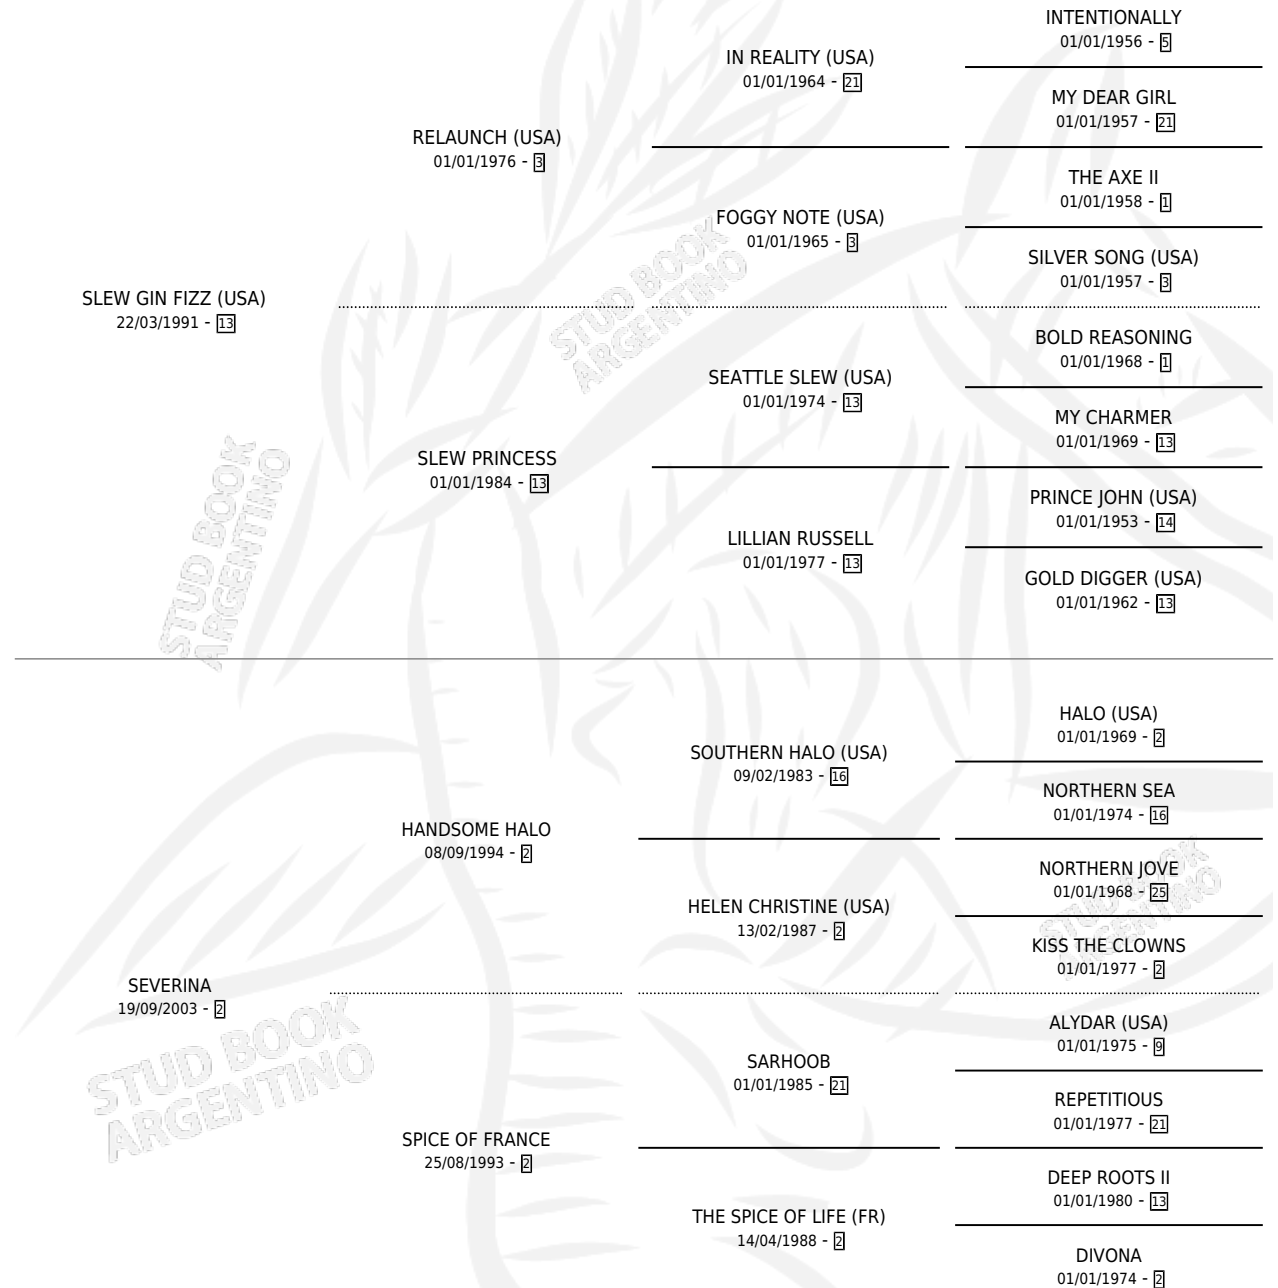

SABANA

por **SLEW GIN FIZZ (USA)** y **SEVERINA** por **HANDSOME HALO**

Argentina · Hembra · Zaino · SP · 19/10/2012
Familia 2-s · Volumen 41

ESTADO

TIPIFICACIÓN SANGUÍNEA	X
TIPIFICACIÓN POR ADN	X
PASAPORTE	X
IDENTIFICACIÓN POR MICROCHIP	X
REPRODUCTOR	X

Lugar de nacimiento: Abra El Hinojo

Criador: Abra El Hinojo

PEDIGREE