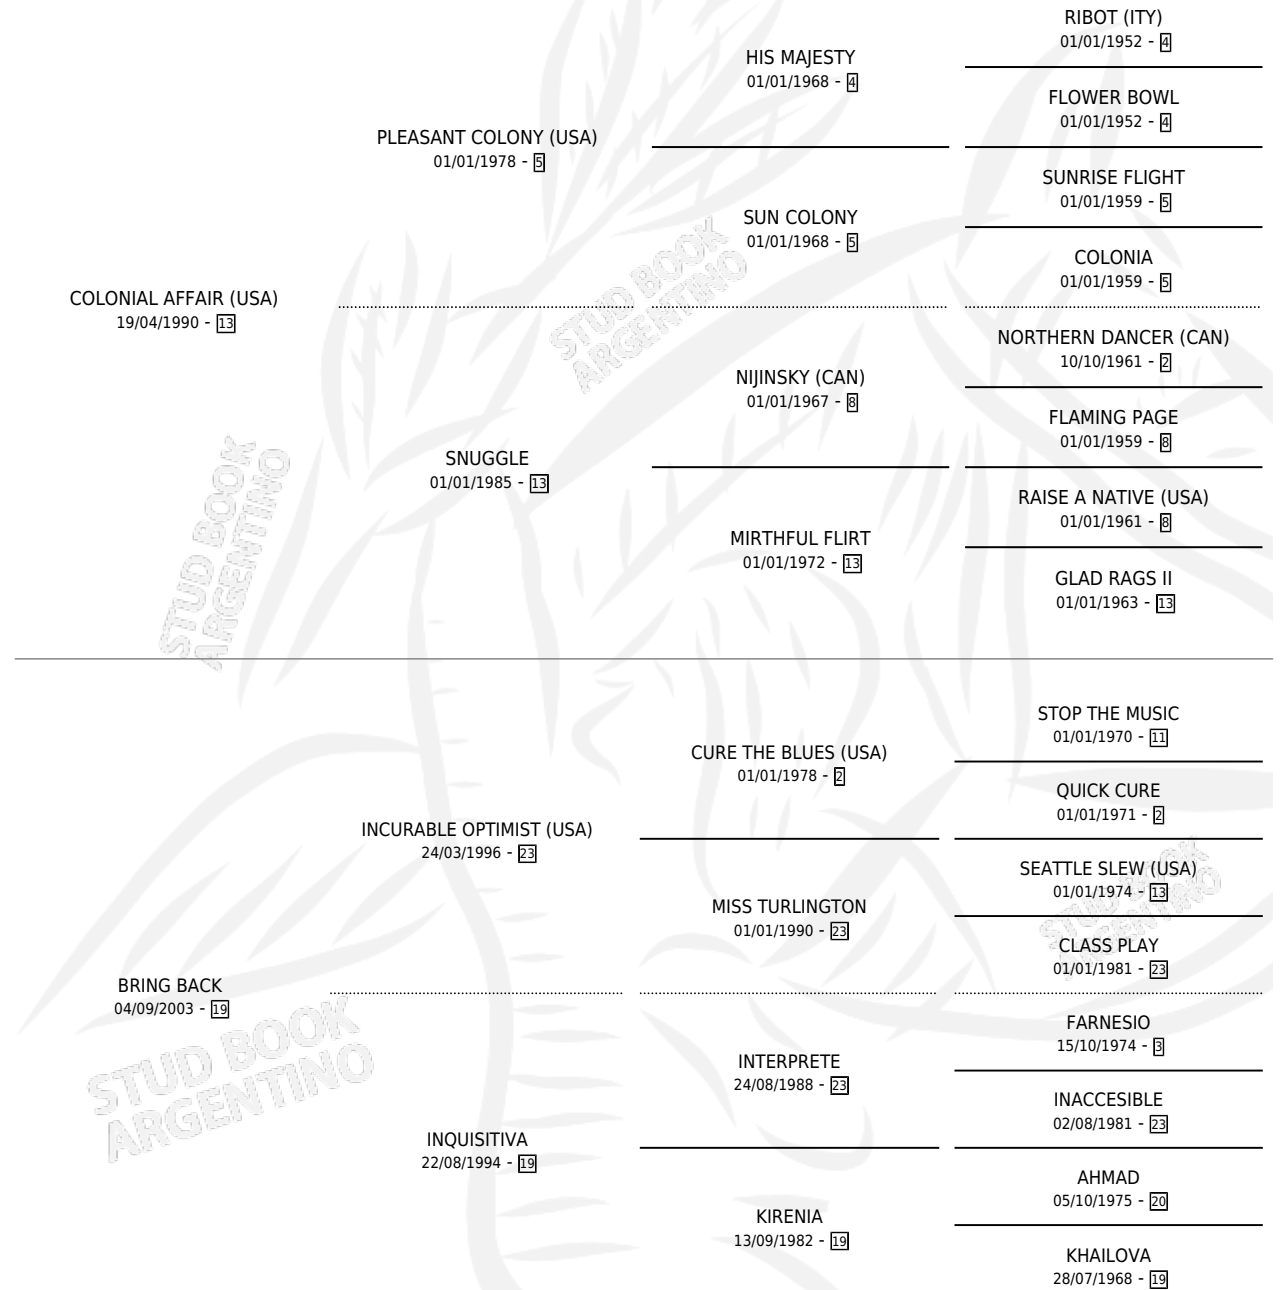

COME AND GO

por COLONIAL AFFAIR (USA) y BRING BACK por INCURABLE OPTIMIST (USA)

Argentina · Hembra · Zaino · SP · 20/08/2012
Familia 19 · Volumen 41

ESTADO

TIPIFICACIÓN SANGUÍNEA	X
TIPIFICACIÓN POR ADN	✓
PASAPORTE	✓
IDENTIFICACIÓN POR MICROCHIP	✓
REPRODUCTOR	✓

Lugar de nacimiento: El Paraiso
Criador: El Paraiso

~

HIJOS

	MACHOS	HEMBRAS
2 NACIERON	1	1
SIN ACTUACIONES		

PEDIGREE

CAMPAÑA

Solo carreras oficiales de Argentina

POR EDAD