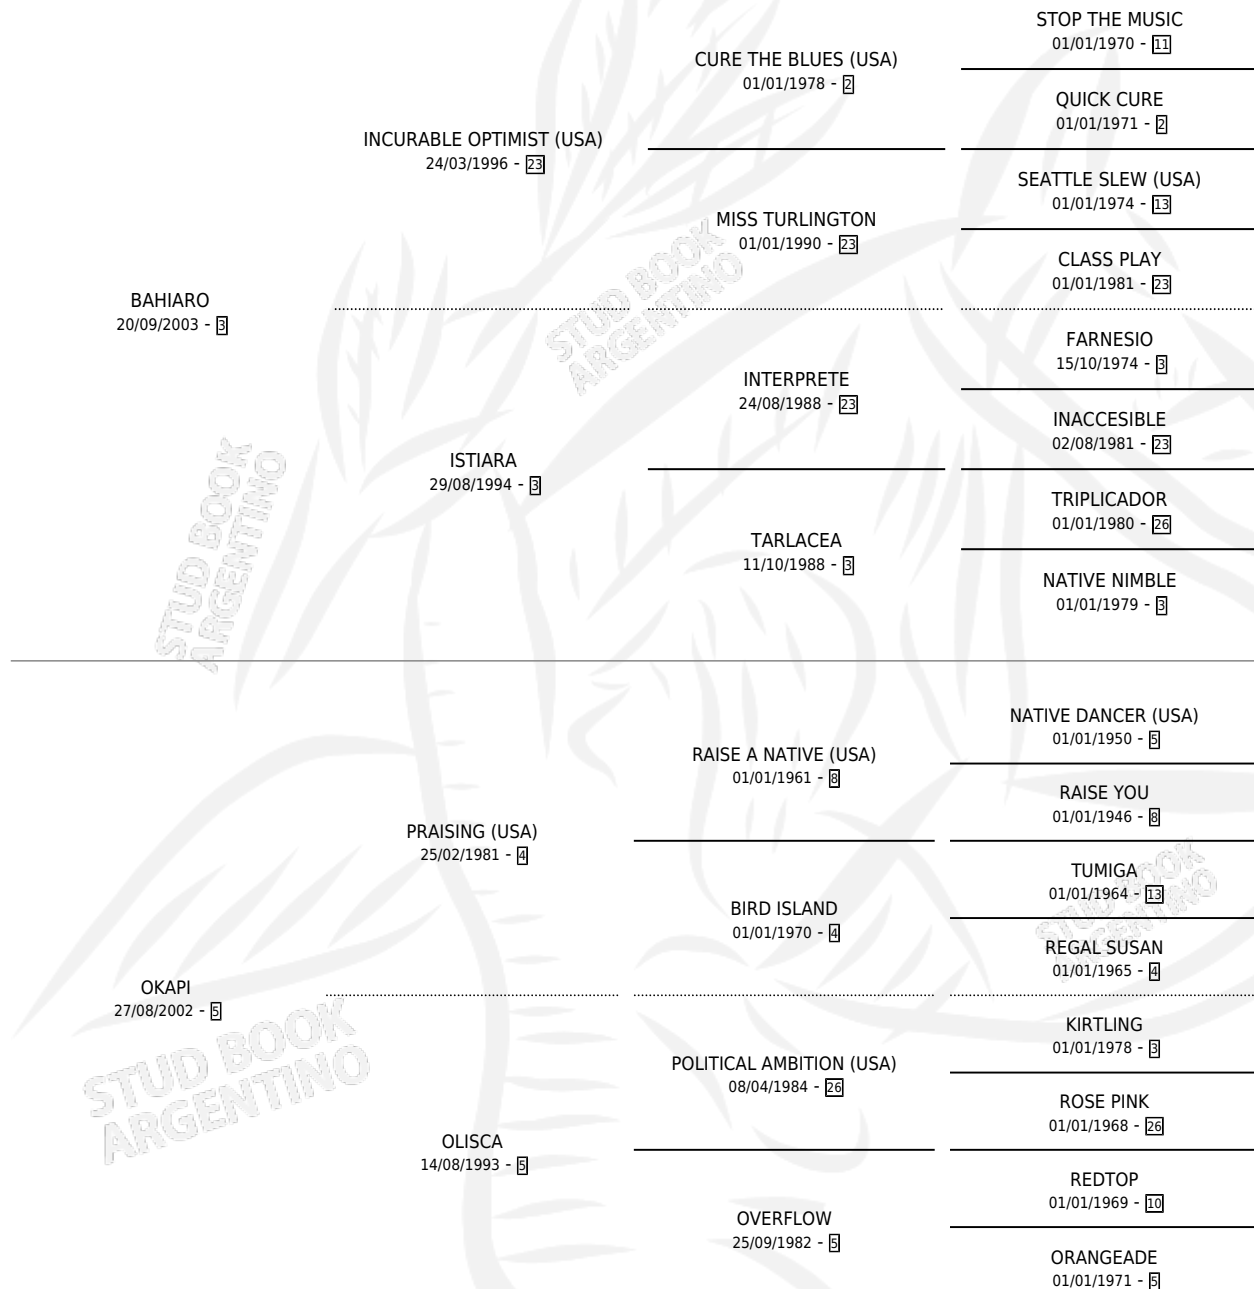

ORKEN

por **BAHIARO** y **OKAPI** por **PRAISING (USA)**

Argentina · Macho · Alazan · SP · 09/11/2012
Familia 5-h · Volumen 41

ESTADO

TIPIFICACIÓN SANGUÍNEA	X
TIPIFICACIÓN POR ADN	✓
PASAPORTE	✓
IDENTIFICACIÓN POR MICROCHIP	✓
REPRODUCTOR	X

Lugar de nacimiento: El Tala

Criador: El Tala

PEDIGREE