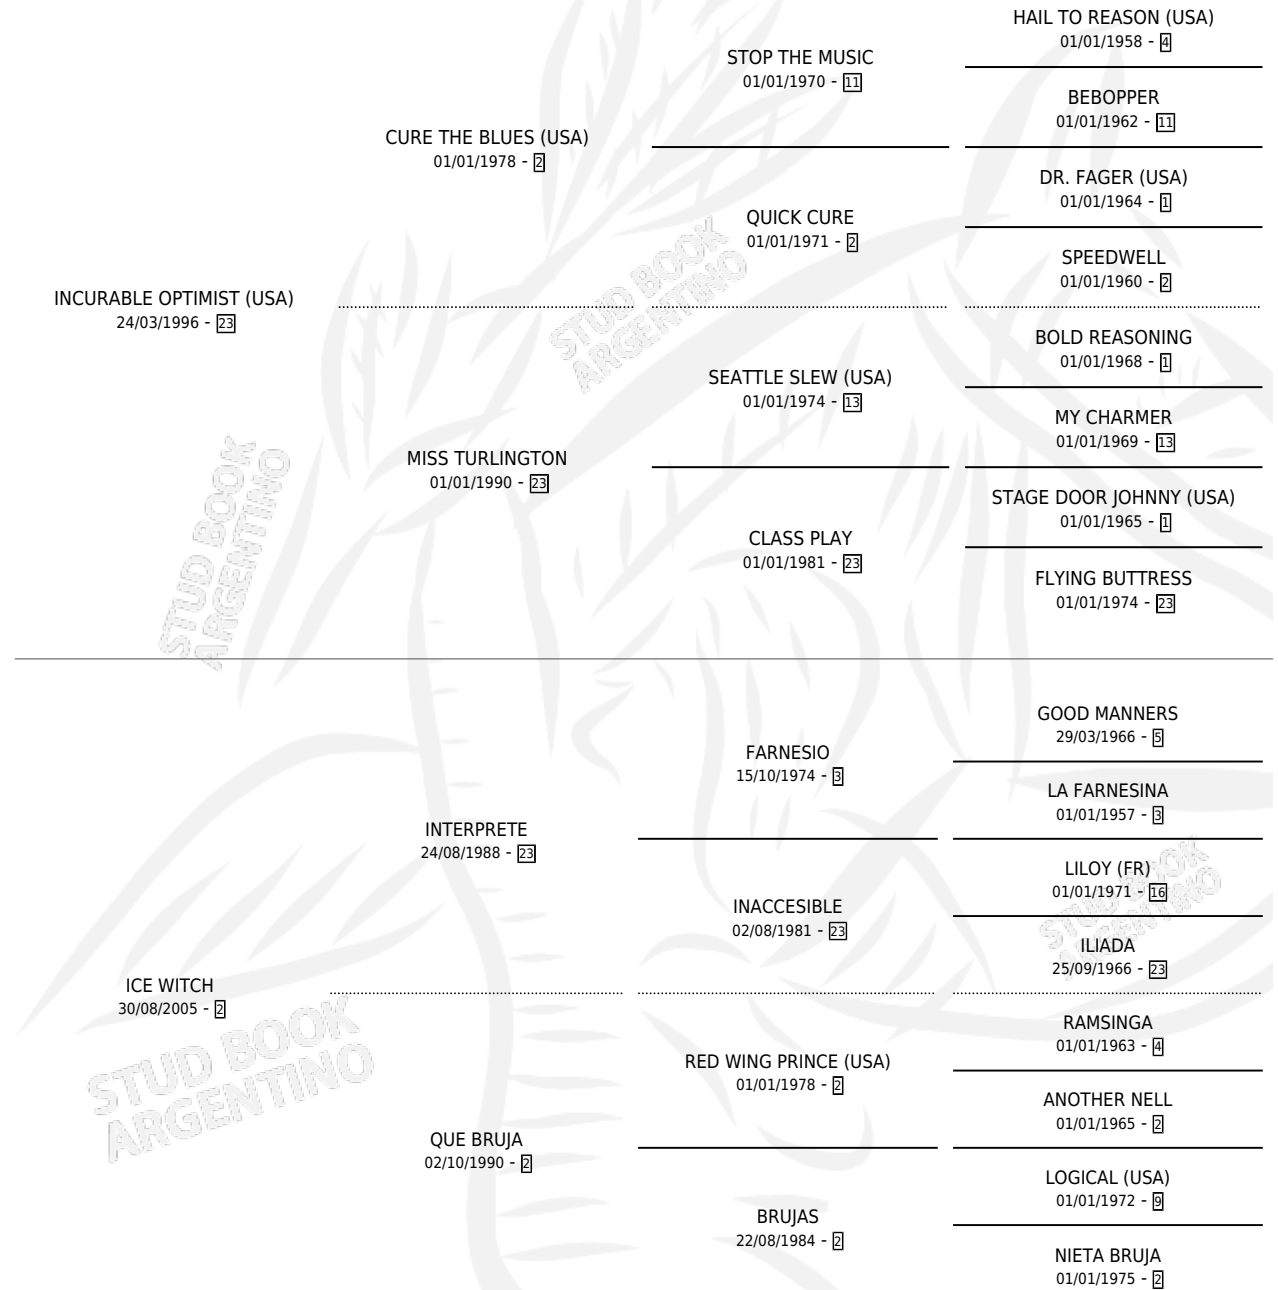

BEAUTIFUL WITCH

por **INCURABLE OPTIMIST (USA)** y **ICE WITCH** por **INTERPRETE**

Argentina · Hembra · Alazan · SP · 22/10/2012
Familia 2-h · Volumen 41

ESTADO

TIPIFICACIÓN SANGUÍNEA	X
TIPIFICACIÓN POR ADN	✓
PASAPORTE	✓
IDENTIFICACIÓN POR MICROCHIP	✓
REPRODUCTOR	✓

Lugar de nacimiento: El Paraíso

Criador: El Paraíso

PEDIGREE

CAMPAÑA

Solo carreras oficiales de Argentina

POR EDAD

EDAD	CC	1°	2°	3°	4°	5°	NP	CLC	CLG	CLCG1	CLGG1	IMPORTE	GANANCIA / CC
2 AÑOS	4	1	1	0	0	1	1	0	0	0	0	\$137,200	\$34,300
3 AÑOS	8	0	0	0	1	0	7	0	0	0	0	\$10,560	\$1,320
4 AÑOS	8	2	2	0	0	2	2	0	0	0	0	\$162,240	\$20,280
5 AÑOS	1	0	0	0	0	0	1	0	0	0	0	\$2,662	\$2,662
TOTALES	21	3	3	0	1	3	11	0	0	0	0	\$312,662	\$14,889
%		14.3%	14.3%	0.0%	4.8%	14.3%	52.4%	0.0%	0.0%	0.0%	0.0%		

Ganadora de 3 carreras en San Isidro y La Plata - \$312,662, a los 2 y 4 años.

POR DISTANCIA

HIPODROMO	CC	1°	2°	3°	4°	5°	NP	CLC	CLG	CLCG1	CLGG1	IMPORTE
LA PLATA	2	1	0	0	0	0	1	0	0	0	0	\$2,662
1100 MTS	1	0	0	0	0	0	1	0	0	0	0	\$2,662
1200 MTS	1	1	0	0	0	0	0	0	0	0	0	\$0
SAN ISIDRO	16	2	3	0	1	3	7	0	0	0	0	\$310,000
1000 MTS	13	2	2	0	0	2	7	0	0	0	0	\$265,840
1200 MTS	3	0	1	0	1	1	0	0	0	0	0	\$44,160
PALERMO	3	0	0	0	0	0	3	0	0	0	0	\$0
1200 MTS	1	0	0	0	0	0	1	0	0	0	0	\$0
1000 MTS	2	0	0	0	0	0	2	0	0	0	0	\$0