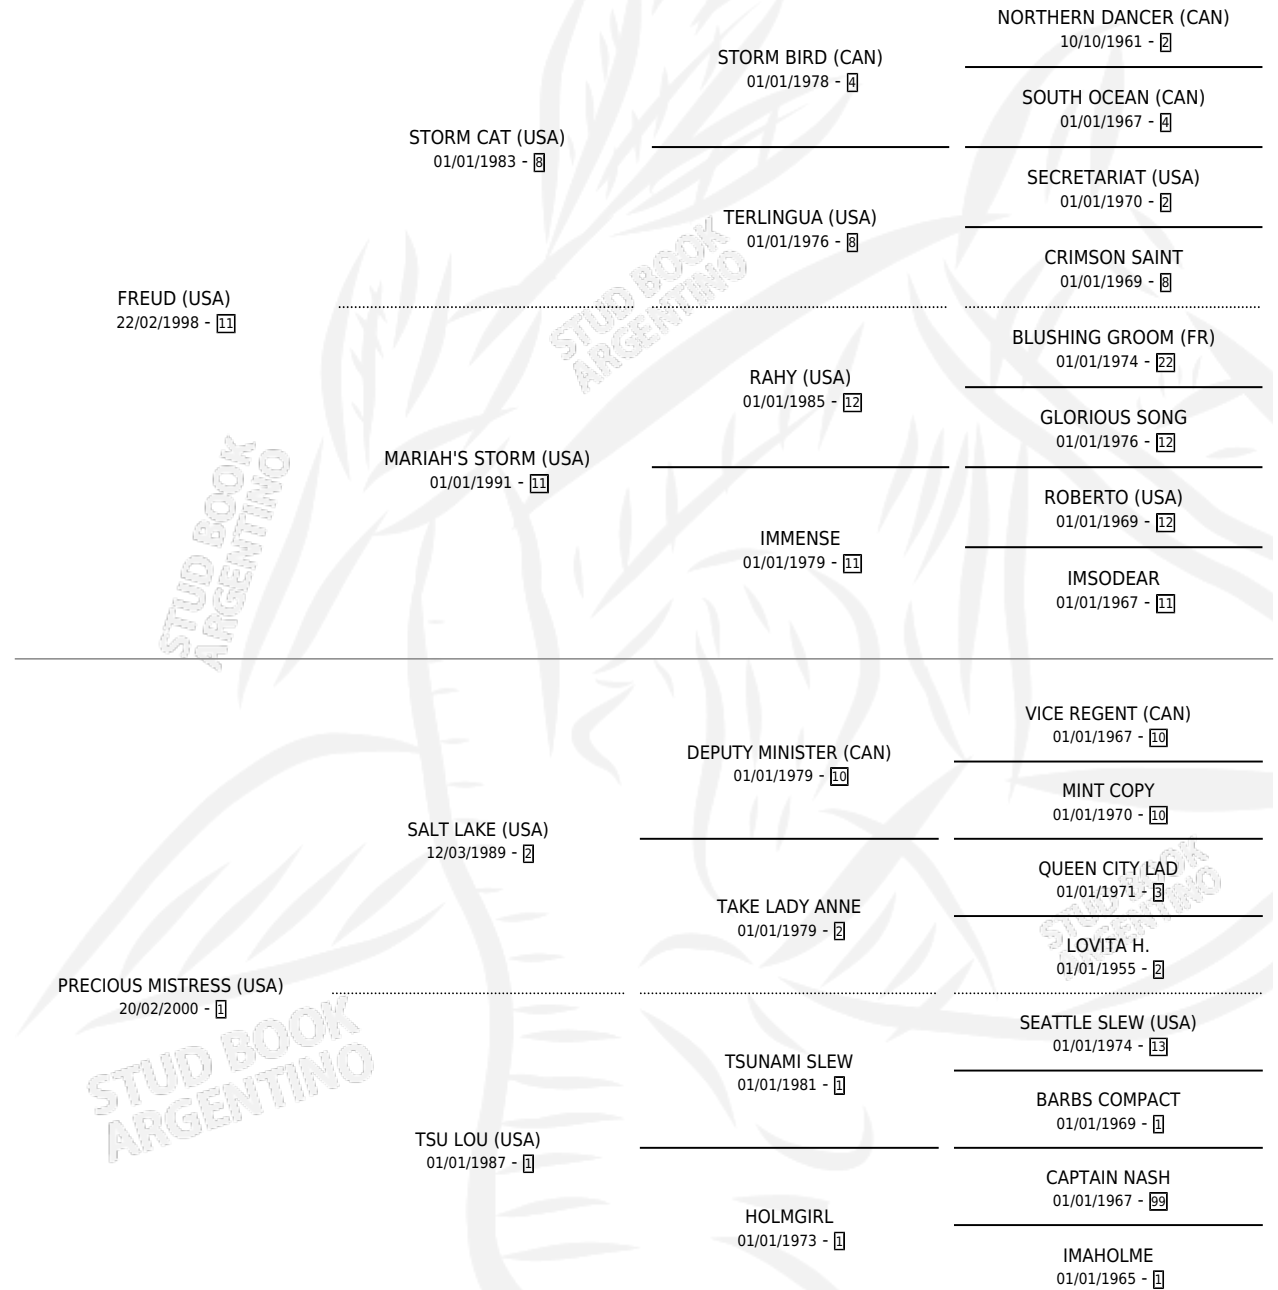

PARANOICA

por **FREUD (USA)** y **PRECIOUS MISTRESS (USA)** por **SALT LAKE (USA)**

Argentina · Hembra · Zaino · SP · 11/11/2012
Familia 1-j · Volumen 41

ESTADO

TIPIFICACIÓN SANGUÍNEA	X
TIPIFICACIÓN POR ADN	✓
PASAPORTE	✓
IDENTIFICACIÓN POR MICROCHIP	✓
REPRODUCTOR	X

Lugar de nacimiento: Oiko Marcelay
Criador: Oiko Marcelay

PEDIGREE